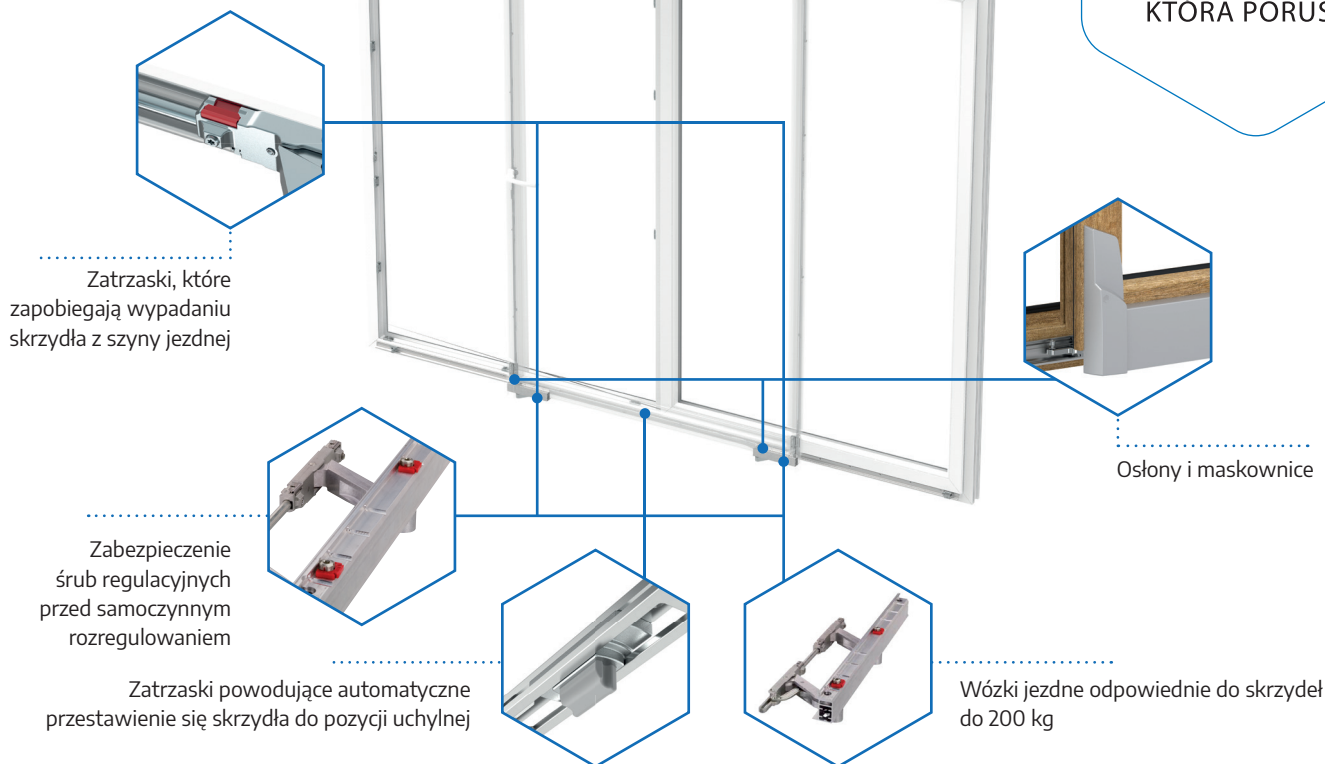

SYSTEMY PRZESUWNO-UCHYLNE

Perfekcyjnie wyważona równowaga

BUDOWA

DZIAŁANIE

SKB-SE

Automatyczne zatrzaskiwanie

najpierw uchylanie, potem przesuwanie

SKB-Z

Automatyczne zatrzaskiwanie, automatyczne zamykanie

automatyczne uchylanie, potem manualne przesuwanie

DLACZEGO SYSTEM SKB MACO?

- **Niezawodny:** wózki jezdne w systemach SKB wyposażone są w zabezpieczenie przeciw wypadaniu, co eliminuje jedną z podstawowych wad innych systemów przesuwno-uchylnych
- **Bezawaryjny:** wózki jezdne są również wyposażone w szczoteczki czyszczące szynę jezdną podczas każdego przesunięcia skrzydła. Dzięki temu drzwi działają lekko i stabilnie przez długie lata.
- **Dyskretny:** ciekawym dodatkiem do systemów SKB są osłony i maskownice w wielu kolorach, dopasowanych do koloru systemu. Dzięki temu wózki i szyny są dodatkowo chronione przed kurzem i pyłem, a same drzwi stają się bardziej eleganckie.
- **Wygodny:** W systemach SKB-Z i SKB-SE można dezaktywować funkcję zatrzaskiwania, co zapobiega niezamierzonemu, samoczynnemu zamknięciu skrzydła, np. w wyniku przeciągu.
- **Bezpieczny:** w zależności od konfiguracji, systemy SKB mogą być stosowane w drzwiach w klasie bezpieczeństwa RC 2.