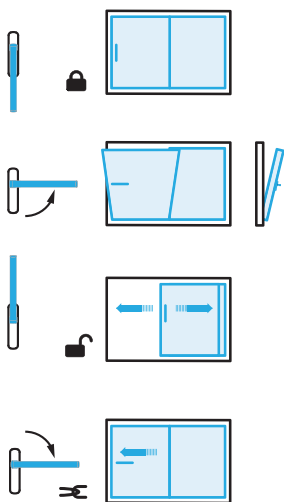

SYSTEMY PRZESUWNO-UCHYLNE

Perfekcyjnie wyważona równowaga

BUDOWA

DZIAŁANIE

SKB-SE

Automatyczne zatrzaskiwanie

najpierw uchylanie, potem przesuwanie

SKB-Z

Automatyczne zatrzaskiwanie, automatyczne zamykanie

automatyczne uchylanie, potem manualne przesuwanie

DLACZEGO SYSTEM SKB MACO?

- **Niezawodny:** wózki jezdne w systemach SKB wyposażone są w zabezpieczenie przeciw wypadaniu, co eliminuje jedną z podstawowych wad innych systemów przesuwno-uchylnych
- **Bezawaryjny:** wózki jezdne są również wyposażone w szczoteczki czyszczące szynę jezdną podczas każdego przesunięcia skrzydła. Dzięki temu drzwi działają lekko i stabilnie przez długie lata.
- **Dyskretny:** ciekawym dodatkiem do systemów SKB są osłony i maskownice w wielu kolorach, dopasowanych do koloru systemu. Dzięki temu wózki i szyny są dodatkowo chronione przed kurzem i pyłem, a same drzwi stają się bardziej eleganckie.
- **Wygodny:** W systemach SKB-Z i SKB-SE można dezaktywować funkcję zatrzaskiwania, co zapobiega niezamierzonemu, samoczynnemu zamknięciu skrzydła, np. w wyniku przeciągu.
- **Bezpieczny:** w zależności od konfiguracji, systemy SKB mogą być stosowane w drzwiach w klasie bezpieczeństwa RC 2.