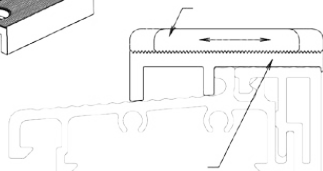

Zaczep ryglujący BASIC, dwuczęściowy z regulacją

Numer	System	Kolor	Opakowanie/szt.
GG-SST170	progi BASIC	srebrny	20