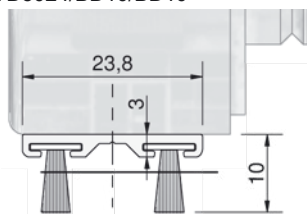

GG-TD5024/BD10/BD10

Listwa okapnikowa z 2 uszczelkami, 1950 mm,
TD5024/uszczelka 1/ uszczelka 2 (patrz uszczelki)

Numer	Kolor	System	Opakowanie/szt.
GG-TD5024/...*/...*	surowy	drewno	25

*należy wybrać uszczelkę

GG-EKW61-5024

Końcówki okapnika płaskiego z wiatrostopem - komplet

Numer	Kolor	Okapnik	System	Opakowanie/kpl.
GG-EKW61-5024	szary	GG-TD5024	uniwersalny	50

Listwa drzwi zewnętrznych z uszczelką, 1950 mm
Numer: TD5015/ uszczelka* (patrz uszczelki)

Numer	Kolor	Profil	Opakowanie/szt.
GG-TD5015/...*	EV1	uniwersalny	25

*należy wybrać uszczelkę