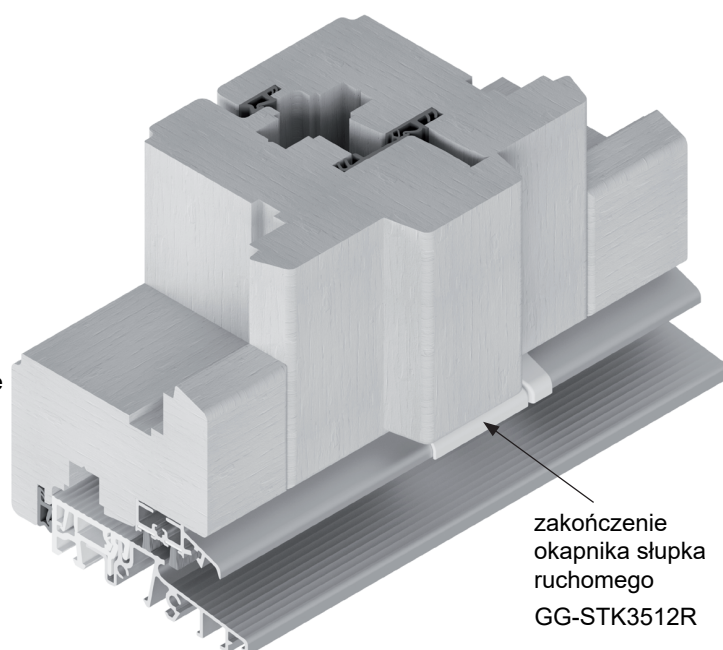

okapnik z kapinosem
GG-WSA3512/BD10/BD10
zakończenie okapnika
z wiatrostopem
GG-EKW3512

Opatentowane łączniki słupka ruchomego
zapewniają wyjątkową szczelność

listwa okapnikowa
GG-TD2012/BD10/BD10

zakończenie listwy z
wiatrostopem
GG-EKW2012