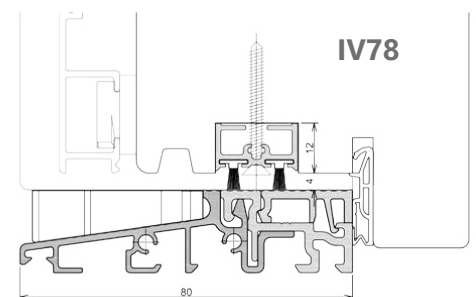

**LISTWA OKAPNIKOWA
GG-TD2012...**