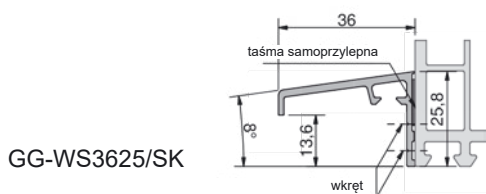

Profile okapnikowe