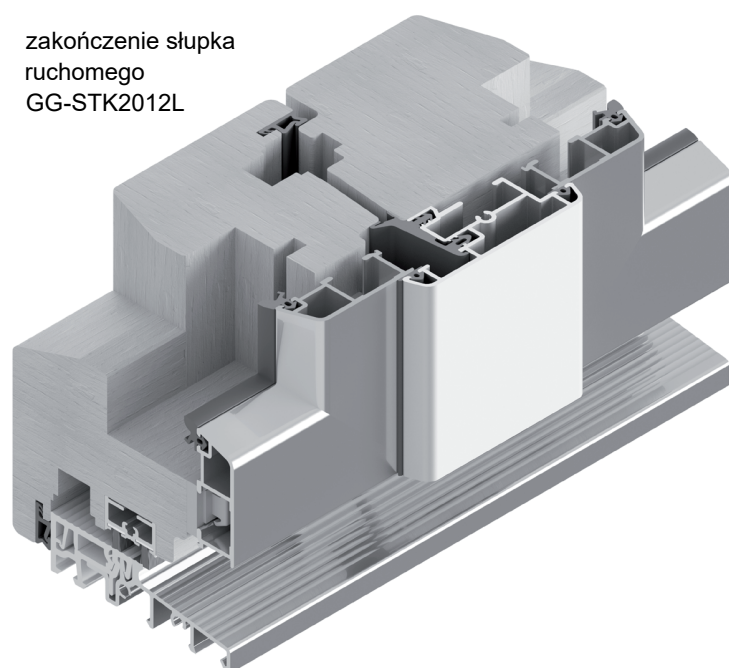

zakończenie słupka
ruchomego
GG-STK2012L