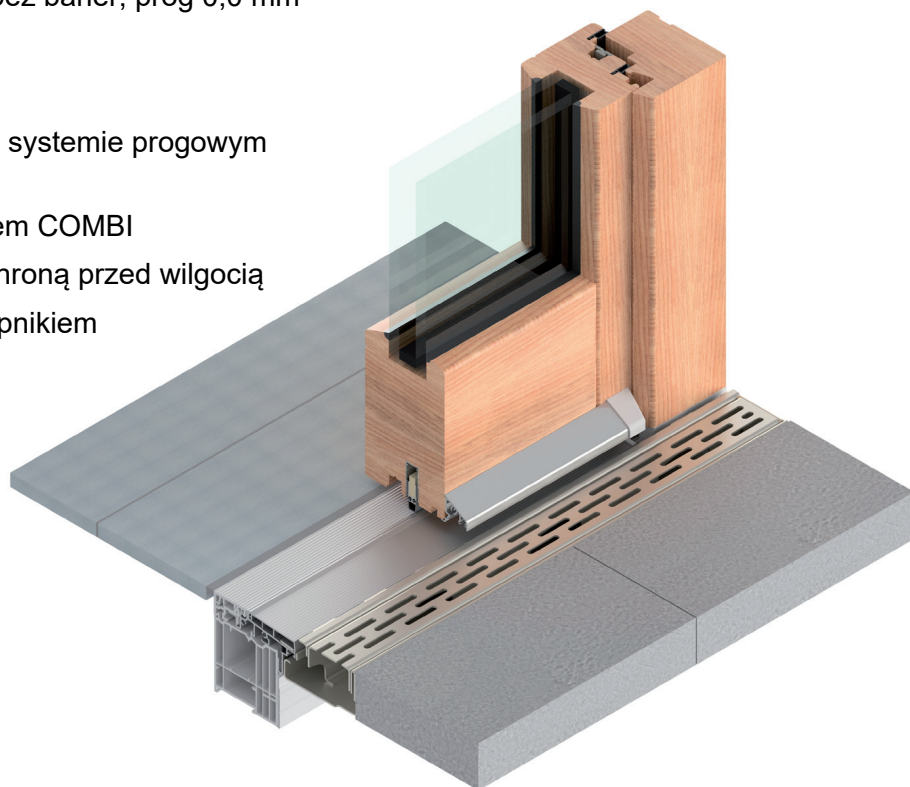

Łącznik ościeżnicy z PCV (53 mm), z uszczelką samoprzylepną

Numer	Uszcz.	Profil	Wymiar	Opis	Op. / kpl.
GG-SH61-5301	87 mm	92 mm	159,7 x 53 mm	prosty	20

GG-SH61-160

GG-SH61-192

GG-SH61-2901

GG-SH61-2902

GG-SH61-5301

GG-SH61-4101

GG-SH61-4102

COMBI PLAN 0,0 mm - technika progowa

System progowy COMBI PLAN 0.0 mm

Patent EP 2 957 702

- przejście równe z poziomem podłogi, bez barier, próg 0,0 mm
- do drzwi wejściowych i balkonów
- możliwe ryglowanie RU w progu
- łatwy montaż oparty na standardowym systemie progowym COMBI
- profil drenażowy kompatybilny z progiem COMBI
- odprowadzanie wody na zewnątrz i ochroną przed wilgocią
- wiatrostopy z TPE zintegrowane z okapnikiem
- odporny na deszcz do klasy 9A
- możliwa klasa odporności RC2