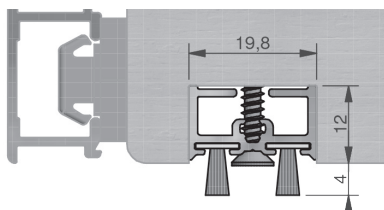

PROGI COMBI z luzem okuciowym 4 mm - okapnik bez kapinosa

GG-TD2012/...

GG-EKW2012-MD