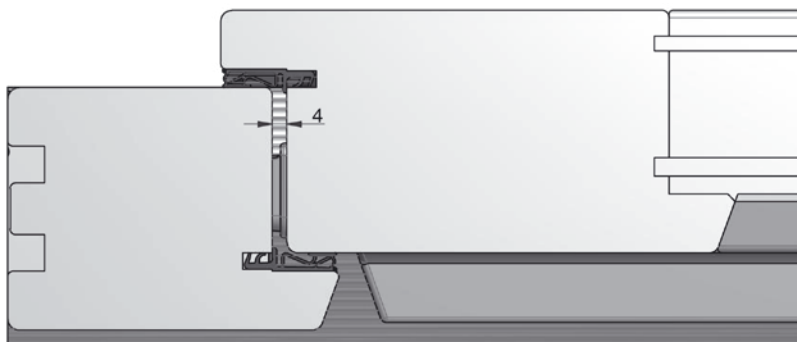

COMBI - technika progowa

progi bezbarierowe
wg DIN18040-1/2

GG-TD5024
- listwa okapnikowa z 2 uszczelkami BD10

zakończenie okapnika
z wiatrostopem
GG-EKW61-5024