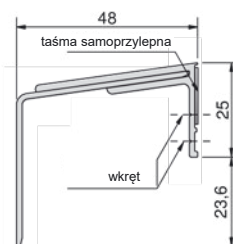

*na zapytanie

GG-WSA4842-1/EV1

GG-WSA4842-2SK/EV1

Wariant 1

Wariant 2

Profile okapnikowe

Profil okapnikowy PCV z 2 uszczelkami i taśmą samoprzylepną

Numer	Kolor	Wymiary (mm)	Opakowanie/kpl.
GG-WSK9363/9016	biały	63 mm	25
GG-WSK9363/silber	srebrny	63 mm	25
GG-WSK9363/851805*	brąz	63 mm	25