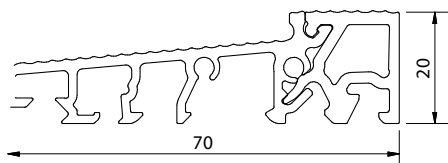

Próg BASIC 70 x 20 mm, ALU EV1, PCV szary, folia ochronna

Numer	Profil podprogowy	Opakowanie/m
GG-TS2270	TSUK4135, TSUK4180, TSUK5049	45

*na zapytanie