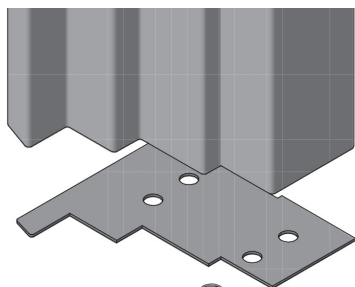

COMBI - technika progowa

GG-SH61-5301