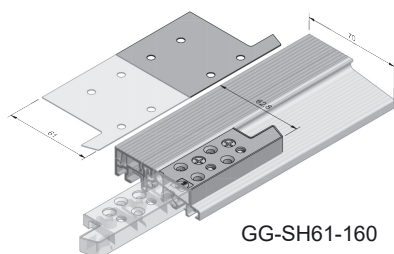

Łącznik ościeżnicy z PCV (53 mm), z uszczelką samoprzylepną

Numer	Uszcz.	Profil	Wymiar	Opis	Op. / kpl.
GG-SH61-5301	87 mm	92 mm	159,7 x 53 mm	prosty	20