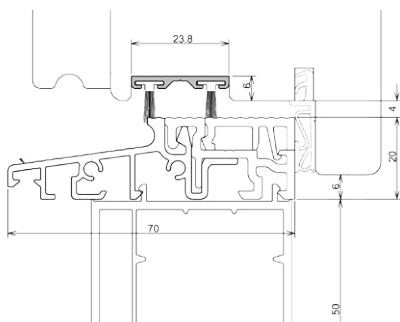

**LISTWA OKAPNIKOWA
GG-TD5024/...**