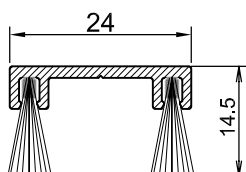

*na zapytanie

GG-WSA4842-1/EV1

GG-WSA4842-2SK/EV1

Wariant 1

Wariant 2

Profile okapnikowe

Profil okapnikowy PCV z 2 uszczelkami i taśmą samoprzylepną

Numer	Kolor	Wymiary (mm)	Opakowanie/kpl.
GG-WSK9363/9016	biały	63 mm	25
GG-WSK9363/silber	srebrny	63 mm	25
GG-WSK9363/851805*	brąz	63 mm	25