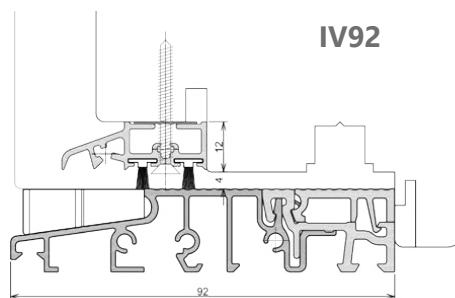

**LISTWA OKAPNIKOWA
GG-TD5024/...**