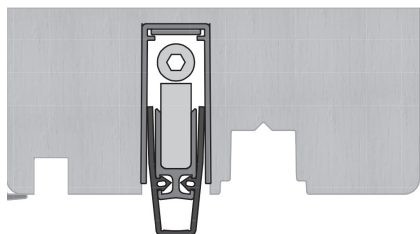

COMBI PLAN 0,0 mm - technika progowa