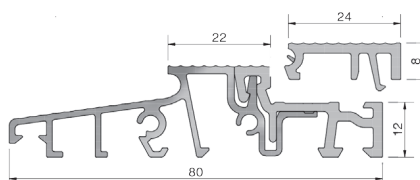

Próg COMBI 80 mm, 80 x 20 x 4500 mm, EV1, PCV szary, folia ochronna			
Numer	Profil podprogowy	Opis	Opakowanie/m
GG-TS58022-24	TSUK4135, TSUK4180, TSUK5049 TSUK41130, TSUK6230 TSUK6265	z listwą klipsującą FL 24 mm	45