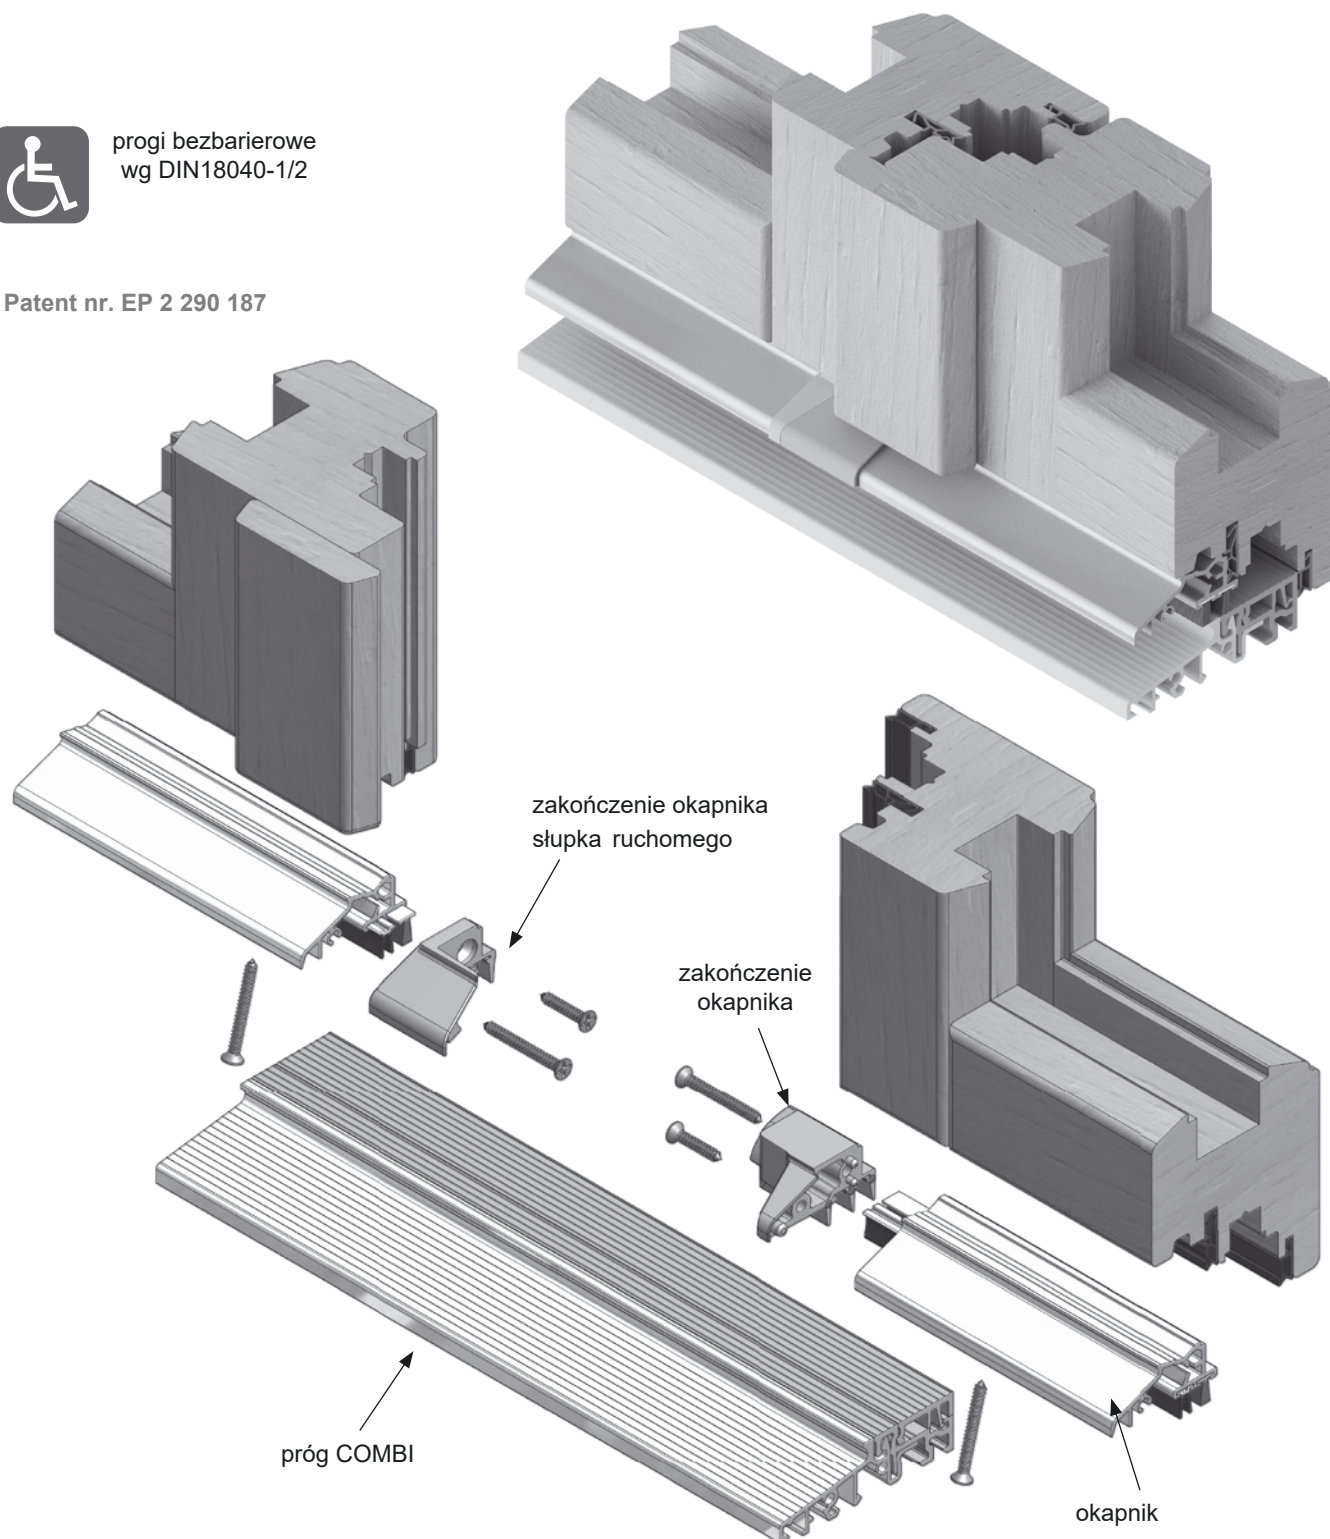

zakończenie słupka
ruchomego
GG-STK2012L

COMBI - technika progowa

progi bezbarierowe
wg DIN18040-1/2

GG-SH61-2901

połączenie bez frezowania ościeżnicy

PROGI COMBI z luzem okuciowym 10 mm

okapnik

próg COMBI

COMBI - technika progowa

PROGI COMBI - SŁUPEK RUCHOMY

progi bezbarierowe
wg DIN18040-1/2

Patent nr. EP 2 290 187

COMBI - technika progowa

progi bezbarierowe
wg DIN18040-1/2

GG-TD5024
- listwa okapnikowa z 2 uszczelkami BD10