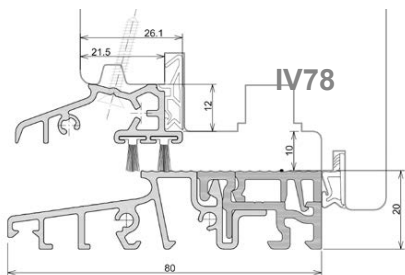

**LISTWA OKAPNIKOWA
GG-TD2012...**