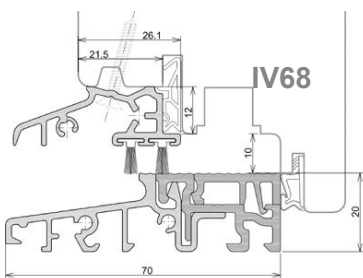

COMBI - technika progowa

PROGI COMBI - ZŁOŻENIA

**OKAPNIK
GG-WSA6101/...**