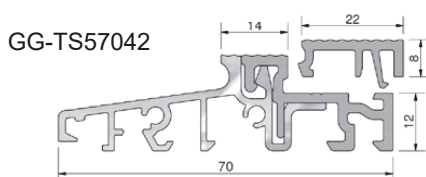

COMBI - technika progowa

Próg COMBI 70 mm, 70 x 20 x 4500 mm, EV1, PCV szary, folia ochronna			
Numer	Profil podprogowy	Opis	Opakowanie/m
GG-TS57050	TSUK6230, TSUK6265	z listwą klipsującą FL22 mm	45

Próg COMBI 70 mm, 70 x 20 x 4500 mm, EV1, PCV szary, folia ochronna			
Numer	Profil podprogowy	Opis	Opakowanie/m
GG-TS57042	TSUK4135, TSUK4180, TSUK5049 TSUK41130, TSUK6230 TSUK6265	z listwą klipsującą FL 22 mm	45