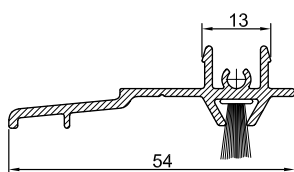

*na zapytanie

GG-WSA4842-1/EV1

GG-WSA4842-2SK/EV1

Wariant 1

Wariant 2

Profile okapnikowe

Profil okapnikowy PCV z 2 uszczelkami i taśmą samoprzylepną

Numer	Kolor	Wymiary (mm)	Opakowanie/kpl.
GG-WSK9363/9016	biały	63 mm	25
GG-WSK9363/silber	srebrny	63 mm	25
GG-WSK9363/851805*	brąz	63 mm	25