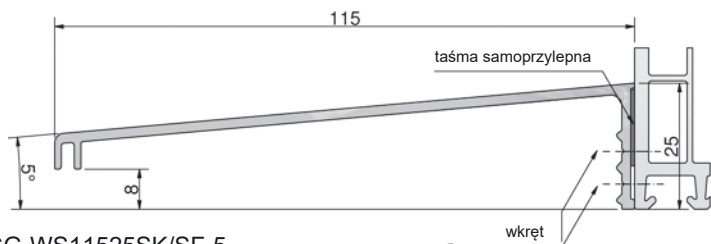

GG-WS11525SK/SF-5