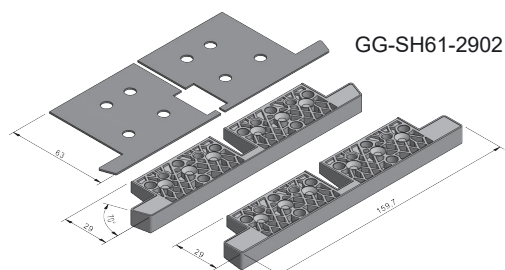

Łącznik ościeżnicy z PCV (29 mm), z uszczelką samoprzylepną

Numer	Uszcz.	Profil	Wymiar	Opis	Op./kpl.
GG-SH61-2901	65 mm	68 mm	159,7 x 29 mm	skośny 20°	20
GG-SH61-2902	65 mm	68 mm	159,7 x 29 mm	prosty	20
GG-SH61-2901/78	75 mm	78 mm	159,7 x 29 mm	skośny 20°	20
GG-SH61-2902/78	75 mm	78 mm	159,7 x 29 mm	prosty	20
GG-SH61-2901/92	87 mm	92 mm	159,7 x 29 mm	skośny 20°	20
GG-SH61-2902/92	87 mm	92 mm	159,7 x 29 mm	prosty	20

Łącznik ościeżnicy z PCV (41 mm), z uszczelką samoprzylepną

Numer	Uszcz.	Profil	Wymiar	Opis	Op. / kpl.
GG-SH61-4101	75 mm	78 mm	159,7 x 41 mm	skośny 20°	20
GG-SH61-4102	75 mm	78 mm	159,7 x 41 mm	prosty	20
GG-SH61-4101/92	87 mm	92 mm	159,7 x 41 mm	skośny 20°	20
GG-SH61-4102/92	87 mm	92 mm	159,7 x 41mm	prosty	20

Łącznik ościeżnicy z PCV (53 mm), z uszczelką samoprzylepną

Numer	Uszcz.	Profil	Wymiar	Opis	Op. / kpl.
GG-SH61-5301	87 mm	92 mm	159,7 x 53 mm	prosty	20

GG-SH61-160

GG-SH61-192

GG-SH61-2901

GG-SH61-2902

GG-SH61-5301