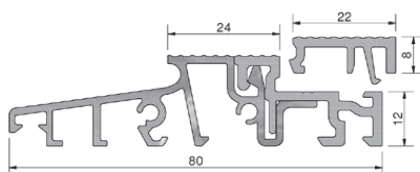

Próg COMBI 80 mm, 80 x 20 x 4500 mm, EV1, PCV szary, folia ochronna			
Numer	Profil podprogowy	Opis	Opakowanie/m
GG-TS58022	TSUK4135, TSUK4180, TSUK5049 TSUK41130, TSUK6230 TSUK6265	z listwą klipsującą FL 22 mm	45