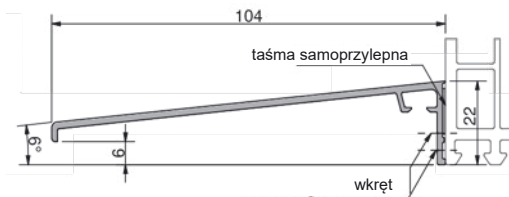

WS10422-6/SK/SFGG-

Aluminiowe okapniki ramy, samoprzylepne, zastosowanie uniwersalne, folia zabezpieczająca, spadek 6°

Numer	Kolor	Wymiary (mm)	Opakowanie/m
GG-WS4125-6/SK/SF	EV1	5000 x 41 x 22	50
GG-WS10422-6/SK/SF	EV1	5000 x 104 x 22	50