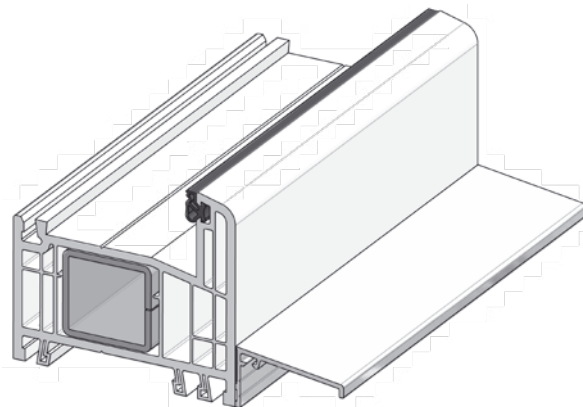

GG-WS11525SK/SF-5