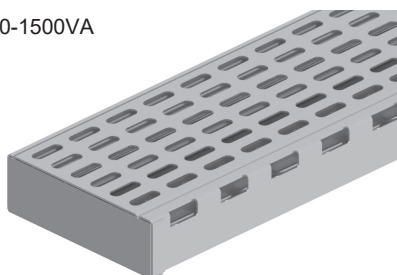

Próg opadający, długość skracania 125 mm

Numer	System	Wymiary	DIN	Opakowanie/szt.
GG-BOD13-835	drewno	835 mm	prawy/lewy	10
GG-BOD13-960	drewno	960 mm	prawy/lewy	10
GG-BOD13-1085	drewno	1085 mm	prawy/lewy	10
GG-BOD13-1210	drewno	1210 mm	prawy/lewy	10
GG-BOD13-1335	drewno	1335 mm	prawy/lewy	10

Dostępne również inne długości

DRS150-1500VA