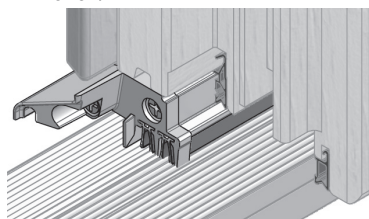

GG-STK6101/L

Zakończenie okapnika uchomego słupka, wkręty INOX 3,5 x 19 mm

Numer	Kolor	Okapnik	DIN	Opakowanie/szt.
GG-STK6101/L	szary	GG-WSA6101	lewy	10
GG-STK6101/R	szary	GG-WSA6101	prawy	10

* Patent nr EP 2 290 187 - doszczelnienie słupka ruchomego