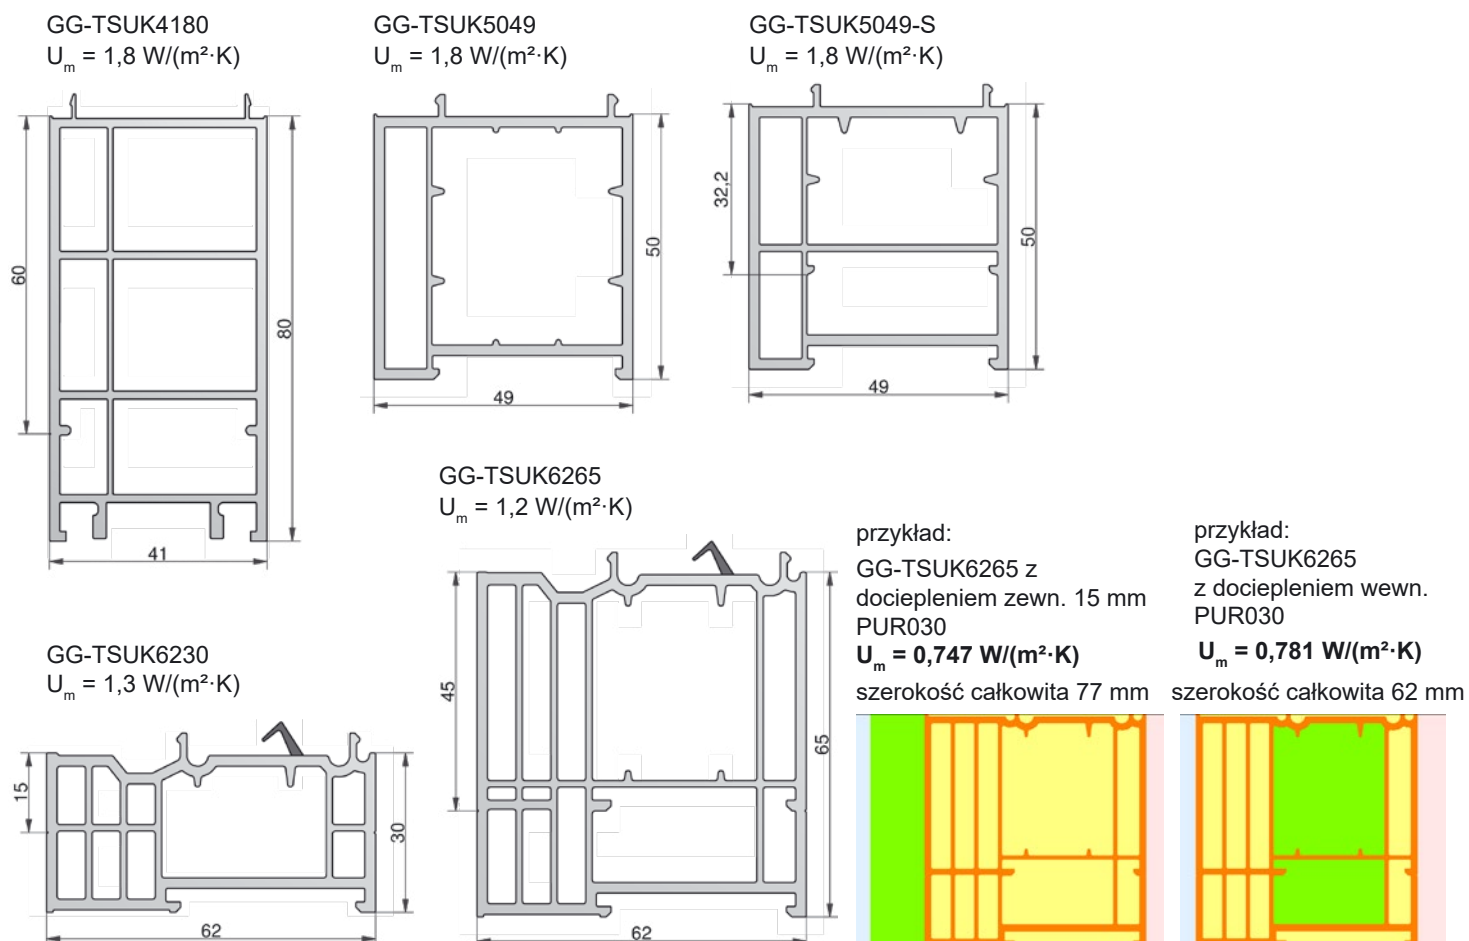

U_m - współczynnik przenikalności cieplnej