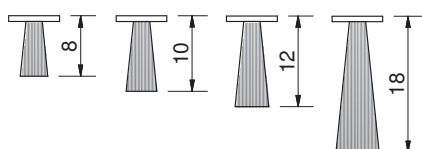

GG-TD5015/...*

Listwa drzwi zewnętrznych z uszczelką, 1950 mm
Numer: TD5015/ uszczelka* (patrz uszczelki)

Numer	Kolor	Profil	Opakowanie/szt.
GG-TD5015/...*	EV1	uniwersalny	25

*należy wybrać uszczelkę

GG-BD08 GG-BD10 GG-BD12 GG-BD18

Uszczelki*, L = 1100 mm

Numer	Materiał	Wysokość	Opakowanie/szt.
GG-BD08	szczołka z membraną wewn.	8 mm	100
GG-BD10	szczołka z membraną wewn.	10 mm	100
GG-BD12	szczołka z membraną wewn.	12 mm	100
GG-BD18	szczołka z membraną wewn.	18 mm	100