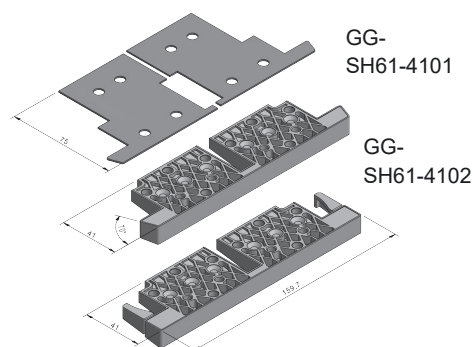

Łącznik ościeżnicy z PCV (29 mm), z uszczelką samoprzylepną

Numer	Uszcz.	Profil	Wymiar	Opis	Op./kpl.
GG-SH61-2901	65 mm	68 mm	159,7 x 29 mm	skośny 20°	20
GG-SH61-2902	65 mm	68 mm	159,7 x 29 mm	prosty	20
GG-SH61-2901/78	75 mm	78 mm	159,7 x 29 mm	skośny 20°	20
GG-SH61-2902/78	75 mm	78 mm	159,7 x 29 mm	prosty	20
GG-SH61-2901/92	87 mm	92 mm	159,7 x 29 mm	skośny 20°	20
GG-SH61-2902/92	87 mm	92 mm	159,7 x 29 mm	prosty	20

Łącznik ościeżnicy z PCV (41 mm), z uszczelką samoprzylepną

Numer	Uszcz.	Profil	Wymiar	Opis	Op. / kpl.
GG-SH61-4101	75 mm	78 mm	159,7 x 41 mm	skośny 20°	20
GG-SH61-4102	75 mm	78 mm	159,7 x 41 mm	prosty	20
GG-SH61-4101/92	87 mm	92 mm	159,7 x 41 mm	skośny 20°	20
GG-SH61-4102/92	87 mm	92 mm	159,7 x 41mm	prosty	20

Łącznik ościeżnicy z PCV (53 mm), z uszczelką samoprzylepną

Numer	Uszcz.	Profil	Wymiar	Opis	Op. / kpl.
GG-SH61-5301	87 mm	92 mm	159,7 x 53 mm	prosty	20

GG-SH61-160

GG-SH61-192

GG-SH61-2901

GG-SH61-2902

GG-SH61-5301