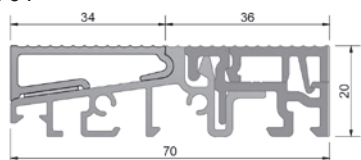

Nakładka aluminiowa do drzwi na zewnątrz otwieranych EV1