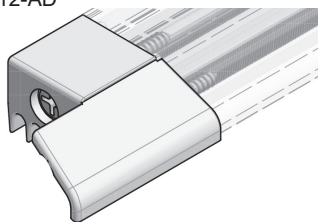

GG-STK3512-AD

Okapnik aluminiowy z uszczelką, 1950 mm

Numer	Okapnik	System	Opakowanie/szt.
GG-WSA3512/BD10/BD10	z kapinosem	uniwersalny	25

Zakończenia listwy okapnika z wiatrostopem, wkręty INOX 3,5 x 19 mm

Numer	Kolor	Okapnik	System	Opakowanie/szt.
EKW3512-AD	szary	GG-WSA3512/...	AD	50
EKW3512-MD*	szary	GG-WSA3512/...	MD	50

* MD - zalecany do skrzydeł z uszczelką środkową

Zakończenie okapnika ruchomego słupka*, wkręty INOX 3,5 x 19

Numer	DIN	System	Opakowanie/szt.
GG-STK3512-AD/L	lewa	AD	10
GG-STK3512-AD/R	prawa	AD	10
GG-STK3512-MD/L	lewa	MD	10
GG-STK3512-MD/R	prawa	MD	10

* Patent nr EP 2 290 187 - doszczelnienie słupka ruchomego