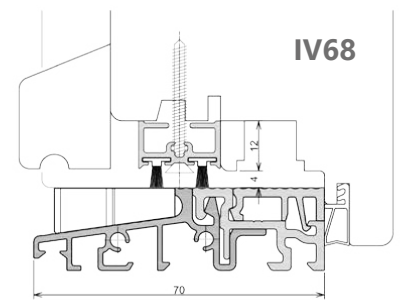

**LISTWA OKAPNIKOWA
GG-TD2012...**