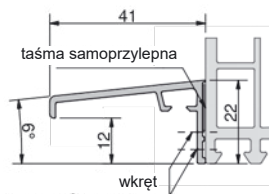

GG-WS4125-6/SK/SF