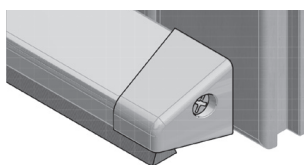

GG-EK11-ASL