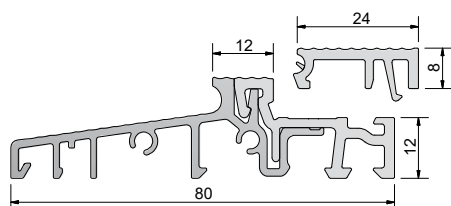

Próg COMBI 80 mm, 80 x 20 x 4500 mm, EV1, PVC szary, folia ochronna			
Numer	Profil podprogowy	Opis	Opak./m
GG-TS58012-24	TSUK6230 TSUK6265	z listwą klipsującą FL24 mm	45