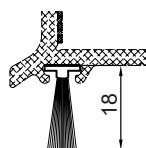

*na zapytanie

GG-WSA4842-1/EV1

GG-WSA4842-2SK/EV1

Wariant 1

Wariant 2

Profile okapnikowe

Profil okapnikowy PCV z 2 uszczelkami i taśmą samoprzylepną

Numer	Kolor	Wymiary (mm)	Opakowanie/kpl.
GG-WSK9363/9016	biały	63 mm	25
GG-WSK9363/silber	srebrny	63 mm	25
GG-WSK9363/851805*	brąz	63 mm	25