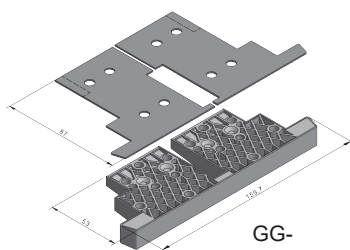

Łącznik ościeżnicy z PCV (29 mm), z uszczelką samoprzylepną

Numer	Uszcz.	Profil	Wymiar	Opis	Op./kpl.
GG-SH61-2901	65 mm	68 mm	159,7 x 29 mm	skośny 20°	20
GG-SH61-2902	65 mm	68 mm	159,7 x 29 mm	prosty	20
GG-SH61-2901/78	75 mm	78 mm	159,7 x 29 mm	skośny 20°	20
GG-SH61-2902/78	75 mm	78 mm	159,7 x 29 mm	prosty	20
GG-SH61-2901/92	87 mm	92 mm	159,7 x 29 mm	skośny 20°	20
GG-SH61-2902/92	87 mm	92 mm	159,7 x 29 mm	prosty	20

Łącznik ościeżnicy z PCV (41 mm), z uszczelką samoprzylepną

Numer	Uszcz.	Profil	Wymiar	Opis	Op. / kpl.
GG-SH61-4101	75 mm	78 mm	159,7 x 41 mm	skośny 20°	20
GG-SH61-4102	75 mm	78 mm	159,7 x 41 mm	prosty	20
GG-SH61-4101/92	87 mm	92 mm	159,7 x 41 mm	skośny 20°	20
GG-SH61-4102/92	87 mm	92 mm	159,7 x 41mm	prosty	20

Łącznik ościeżnicy z PCV (53 mm), z uszczelką samoprzylepną

Numer	Uszcz.	Profil	Wymiar	Opis	Op. / kpl.
GG-SH61-5301	87 mm	92 mm	159,7 x 53 mm	prosty	20

GG-SH61-160

GG-SH61-192

GG-SH61-2901

GG-SH61-2902

GG-SH61-5301