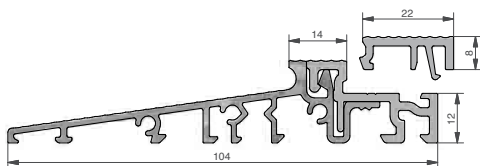

Próg COMBI 104 mm, 104 x 20 x 4500 mm, EV1, PCV szary, folia ochronna

Numer	Profil podprogowy	Opis	Opakowanie/m
GG-TS510412	TSUK4135, TSUK4180, TSUK5049 TSUK41130, TSUK6230 TSUK6265	z listwą klipsującą FL22 mm	27

Dostępne inne szerokości progów COMBI

GG-TSA5701