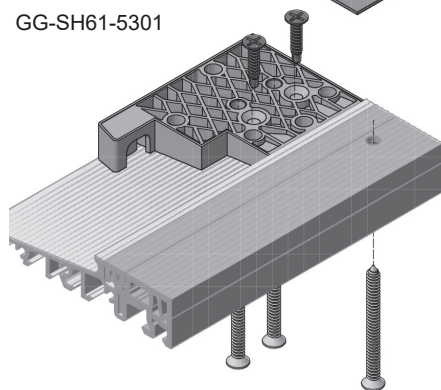

*Patent nr EP 2 290 187 - doszczelnienie słupka ruchomego

COMBI - technika progowa

GG-SH61-5301

Łącznik ościeżnicy z PCV (27 mm), z uszczelką samoprzylepną

Numer	Uszcz.	Profil	Wymiar	Opis	Opakowanie/ kpl.
GG-SH61-160	65 mm	68 mm	159,7 x 27 mm	skośny 20°	20
GG-SH61-180	75 mm	78 mm	159,7 x 27 mm	skośny 20°	20
GG-SH61-192	87 mm	92 mm	159,7 x 27 mm	skośny 20°	20