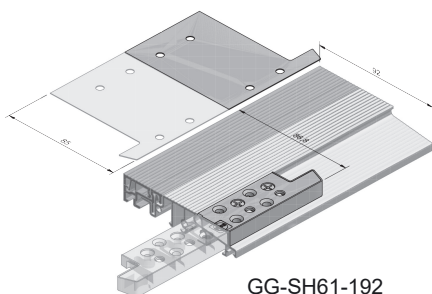

Łącznik ościeżnicy z PCV (29 mm), z uszczelką samoprzylepną

Numer	Uszcz.	Profil	Wymiar	Opis	Op./kpl.
GG-SH61-2901	65 mm	68 mm	159,7 x 29 mm	skośny 20°	20
GG-SH61-2902	65 mm	68 mm	159,7 x 29 mm	prosty	20
GG-SH61-2901/78	75 mm	78 mm	159,7 x 29 mm	skośny 20°	20
GG-SH61-2902/78	75 mm	78 mm	159,7 x 29 mm	prosty	20
GG-SH61-2901/92	87 mm	92 mm	159,7 x 29 mm	skośny 20°	20
GG-SH61-2902/92	87 mm	92 mm	159,7 x 29 mm	prosty	20

Łącznik ościeżnicy z PCV (41 mm), z uszczelką samoprzylepną

Numer	Uszcz.	Profil	Wymiar	Opis	Op. / kpl.
GG-SH61-4101	75 mm	78 mm	159,7 x 41 mm	skośny 20°	20
GG-SH61-4102	75 mm	78 mm	159,7 x 41 mm	prosty	20
GG-SH61-4101/92	87 mm	92 mm	159,7 x 41 mm	skośny 20°	20
GG-SH61-4102/92	87 mm	92 mm	159,7 x 41mm	prosty	20

Łącznik ościeżnicy z PCV (53 mm), z uszczelką samoprzylepną

Numer	Uszcz.	Profil	Wymiar	Opis	Op. / kpl.
GG-SH61-5301	87 mm	92 mm	159,7 x 53 mm	prosty	20

GG-SH61-160

GG-SH61-192

GG-SH61-2901

GG-SH61-2902

GG-SH61-5301