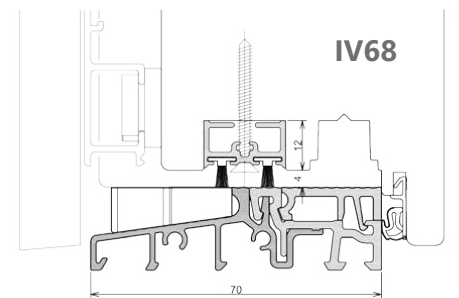

**LISTWA OKAPNIKOWA
GG-TD2012...**