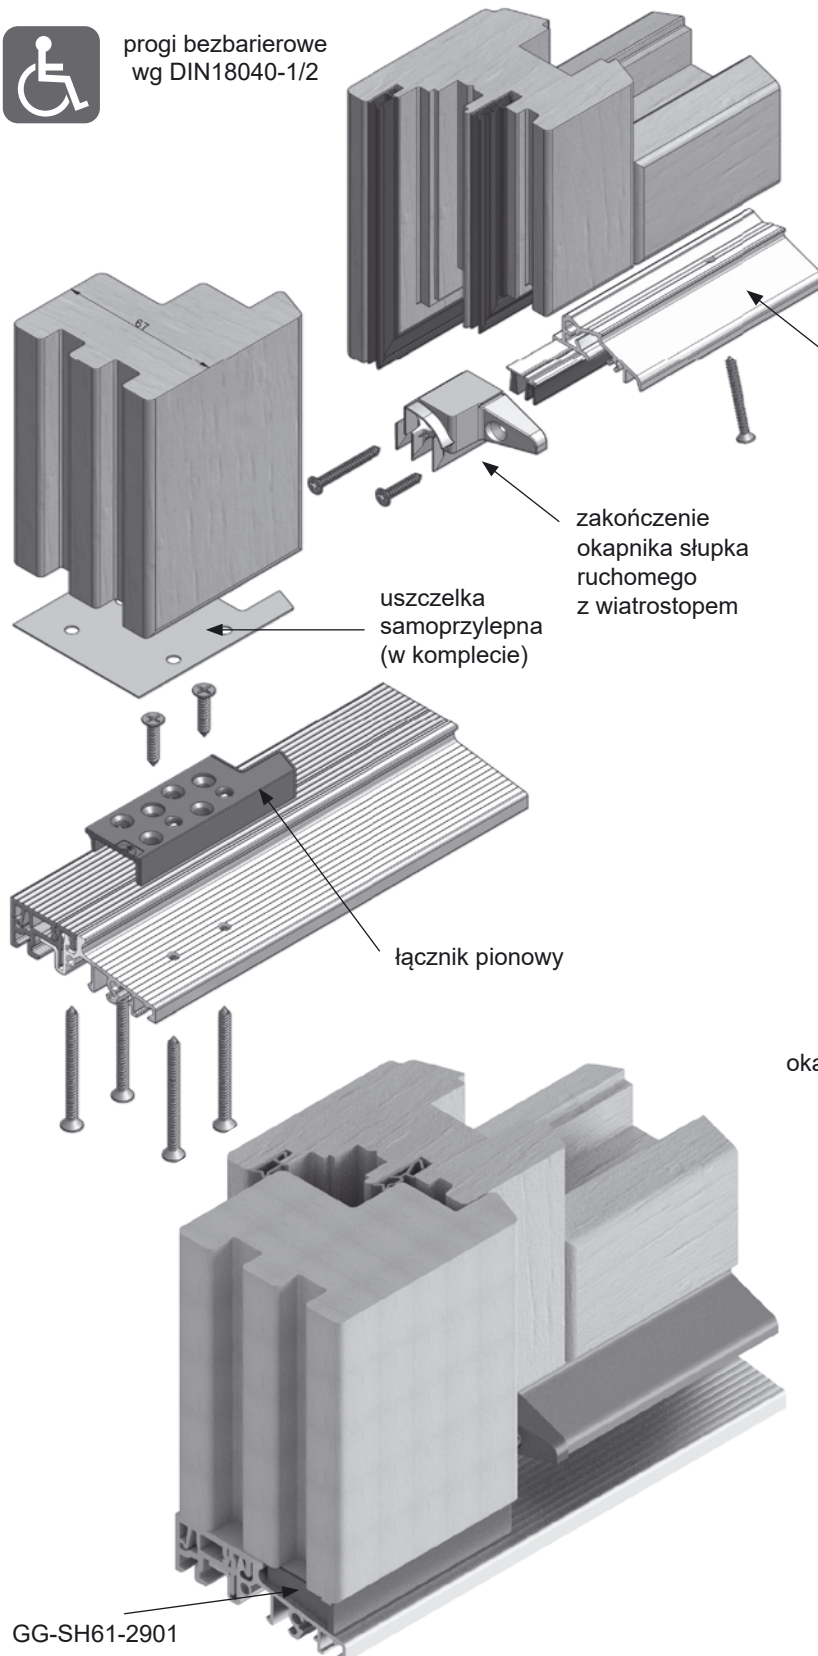

okapnik z kapinosem
GG-WSA3512/BD10/BD10
zakończenie okapnika
z wiatrostopem
GG-EKW3512

Opatentowane łączniki słupka ruchomego
zapewniają wyjątkową szczelność

listwa okapnikowa
GG-TD2012/BD10/BD10

zakończenie listwy z
wiatrostopem
GG-EKW2012

zakończenie słupka
ruchomego
GG-STK2012L

COMBI - technika progowa

progi bezbarierowe
wg DIN18040-1/2

GG-SH61-2901

połączenie bez frezowania ościeżnicy

PROGI COMBI z luzem okuciowym 10 mm

okapnik

próg COMBI

COMBI - technika progowa

PROGI COMBI - SŁUPEK RUCHOMY

progi bezbarierowe
wg DIN18040-1/2

Patent nr. EP 2 290 187

COMBI - technika progowa

progi bezbarierowe
wg DIN18040-1/2

GG-TD5024
- listwa okapnikowa z 2 uszczelkami BD10