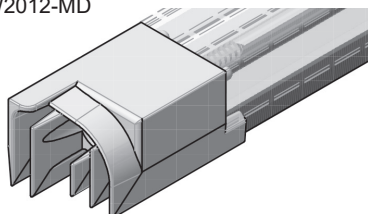

GG-STK2012-AD