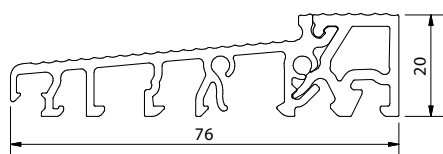

Próg BASIC 76 x 20 mm, ALU EV1, PCV szary, folia ochronna

Numer	Profil podprogowy	Opakowanie/m
GG-TS2276	TSUK4135, TSUK4180, TSUK5049	45

*na zapytanie