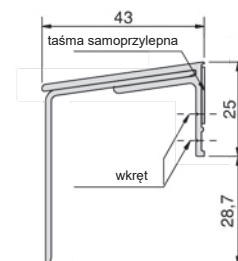

*na zapytanie

GG-WSA4842-1/EV1

GG-WSA4842-2SK/EV1

Wariant 1

Wariant 2

Profile okapnikowe

Profil okapnikowy PCV z 2 uszczelkami i taśmą samoprzylepną

Numer	Kolor	Wymiary (mm)	Opakowanie/kpl.
GG-WSK9363/9016	biały	63 mm	25
GG-WSK9363/silber	srebrny	63 mm	25
GG-WSK9363/851805*	brąz	63 mm	25

* na zapytanie

Profil okapnikowy PCV

Numer	Okapnik	Wymiar	Opakowanie/szt.
GG-BD18	GG-WSK9363	63 mm	10

Okapnik ALU z 2 uszczelkami i taśmą samoprzylepną

Numer	Opis	Kolor	Opakowanie/kpl.
GG-TD93-15	2 szczotki	aluminium	50
GG-TD93-15/1	1 szczotka	aluminium	50