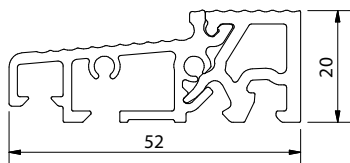

Próg BASIC 52 x 20 mm, ALU EV1, PCV szary, folia ochronna

Numer	Profil podprogowy	Opakowanie/m
GG-TS2252	TSUK4135, TSUK4180, TSUK5049	45

*na zapytanie