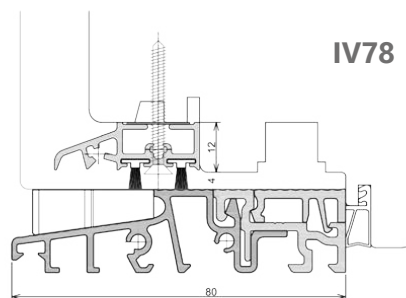

**LISTWA OKAPNIKOWA
GG-TD2012...**