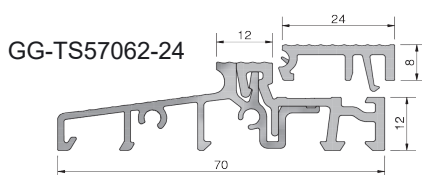

COMBI - technika progowa

Próg COMBI 70 mm, 70 x 20 x 4500 mm, EV1, PCV szary, folia ochronna			
Numer	Profil podprogowy	Opis	Opakowanie/m
GG-TS57050	TSUK6230, TSUK6265	z listwą klipsującą FL22 mm	45

Próg COMBI 70 mm, 70 x 20 x 4500 mm, EV1, PCV szary, folia ochronna			
Numer	Profil podprogowy	Opis	Opakowanie/m
GG-TS57042	TSUK4135, TSUK4180, TSUK5049 TSUK41130, TSUK6230 TSUK6265	z listwą klipsującą FL 22 mm	45