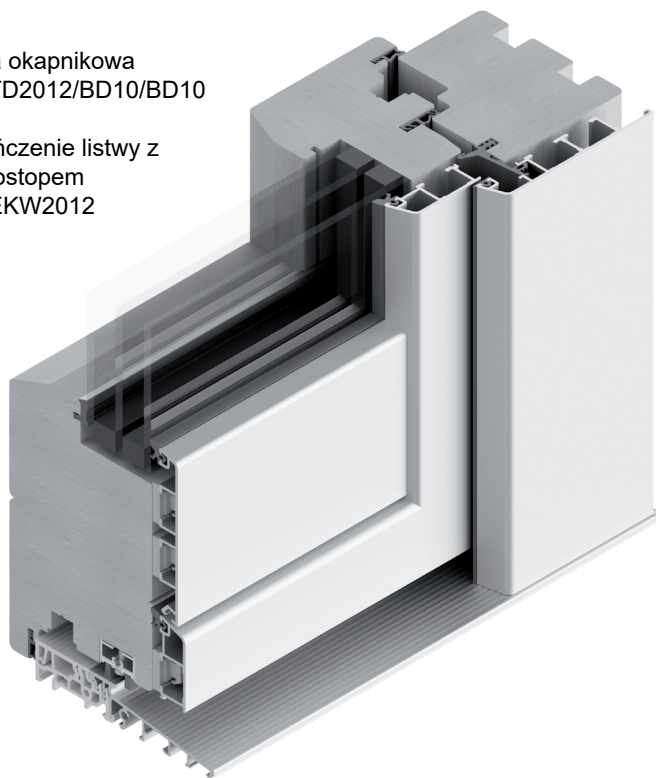

okapnik z kapinosem
GG-WSA3512/BD10/BD10
zakończenie okapnika
z wiatrostopem
GG-EKW3512

Opatentowane łączniki słupka ruchomego
zapewniają wyjątkową szczelność

listwa okapnikowa
GG-TD2012/BD10/BD10

zakończenie listwy z
wiatrostopem
GG-EKW2012