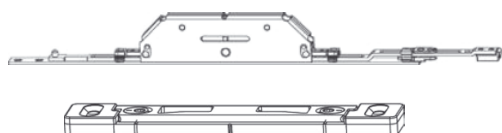

Dostępne również inne długości

DRS150-1500VA

Odwodnienie liniowe ze stali nierdzewnej szerokie 156 mm z rusztem i odpływem Ø50 mm, zakończenia boczne, 3 kotwy

Numer	Materiał	Długość	Opakowanie/szt.
DRS150-1500VA	stal nierdzewna V2A	1500 mm	1
DRS150-1500ST	stal ocynkowana	1500 mm	1
DRS150-1970VA	stal nierdzewna V2A	1970 mm	1
DRS150-1970ST	stal ocynkowana	1970 mm	1

OKUCIA DO PROGU COMBI PLAN

MACO - ryglowanie hakowe

MACO - ryglowanie hakowe COMBI PLAN

Numer	Opis	Listwa klipsująca
228710	Rygiel Multi Zero, moduł 350 mm	uniwersalna
228711	Zaczep hakowo-ryglujący	22 mm
229946	Zaczep hakowo-ryglujący	24 mm