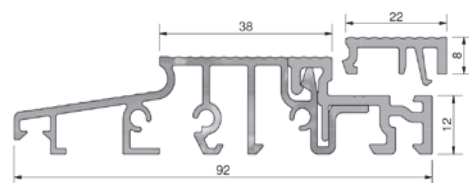

Próg COMBI 92 mm, 92 x 20 x 4500 mm, EV1, PCV szary, folia ochronna

Numer	Profil podprogowy	Opis	Opakowanie/m
GG-TS59212	TSUK4135, TSUK4180, TSUK5049 TSUK41130, TSUK6230 TSUK6265	z listwą klipsującą ØSGÅ {	27