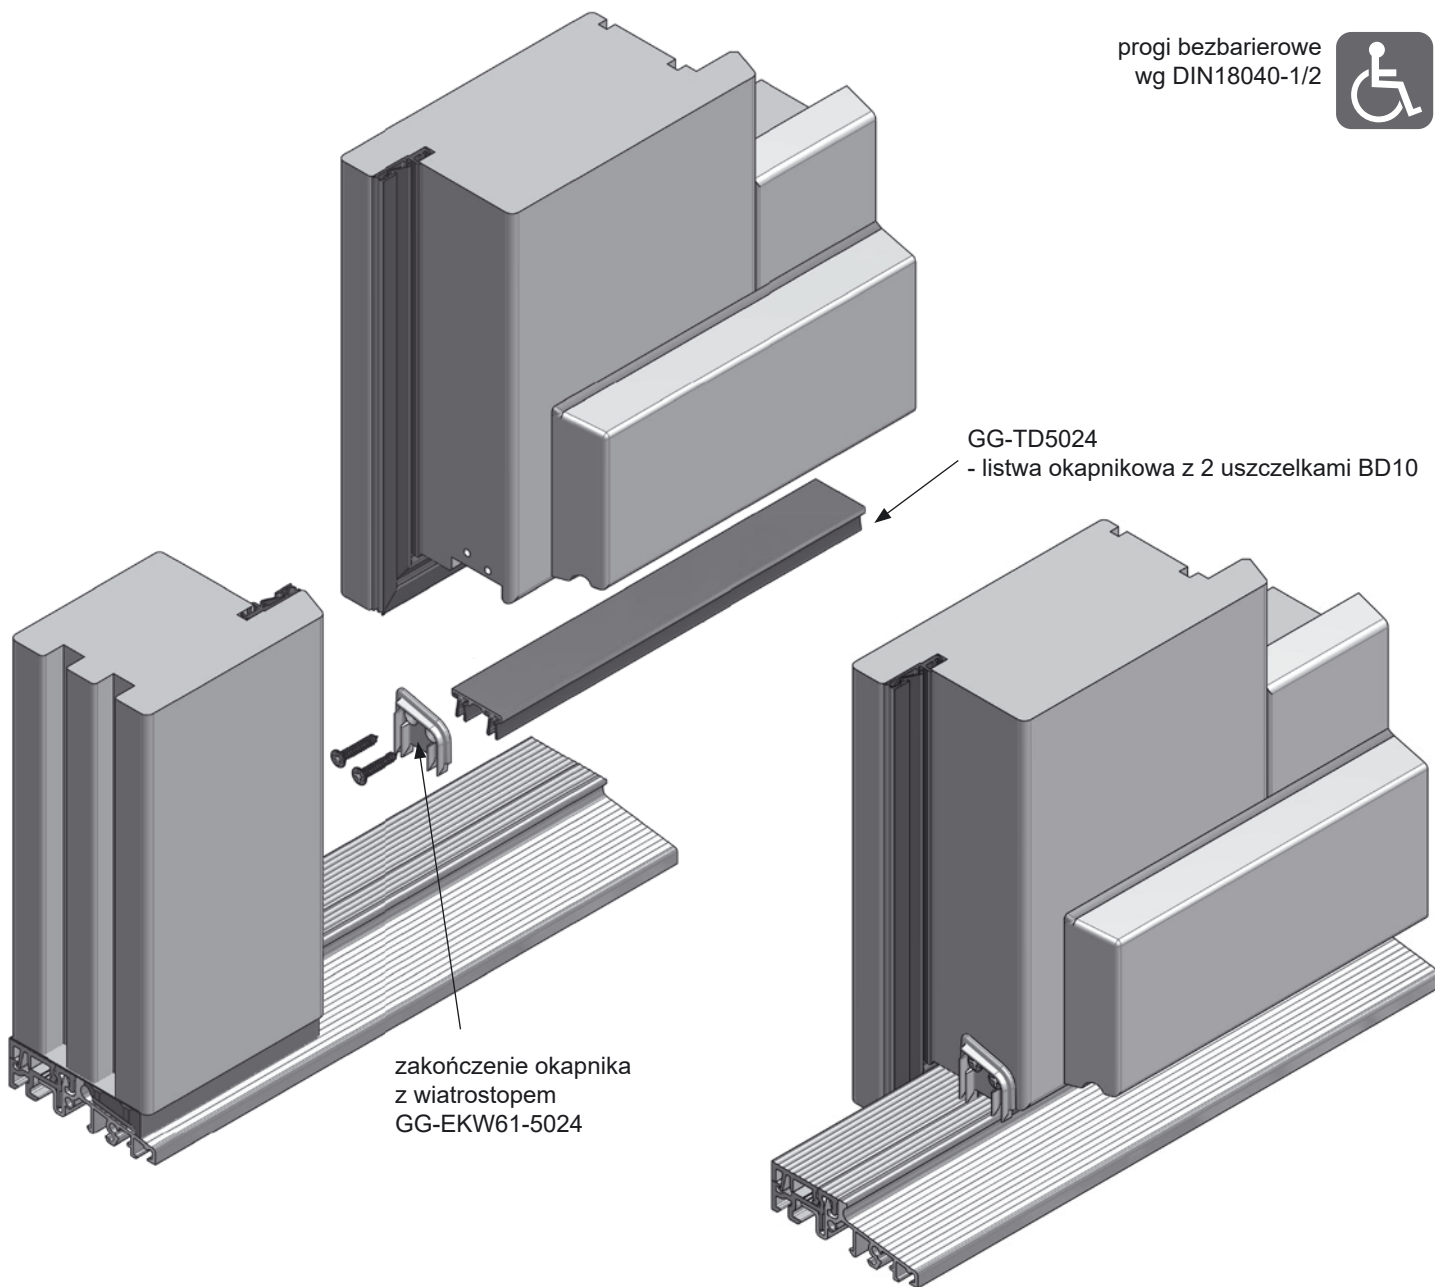

COMBI - technika progowa

PROGI COMBI - SŁUPEK RUCHOMY

progi bezbarierowe
wg DIN18040-1/2

Patent nr. EP 2 290 187

COMBI - technika progowa

progi bezbarierowe
wg DIN18040-1/2

GG-TD5024
- listwa okapnikowa z 2 uszczelkami BD10