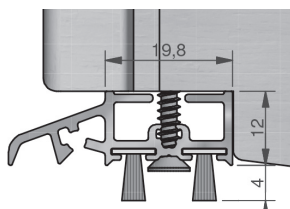

COMBI - technika progowa

PROGI COMBI z luzem okuciowym 4 mm - okapnik z kapinosem

GG-WSA3512/...

GG-EKW3512-MD