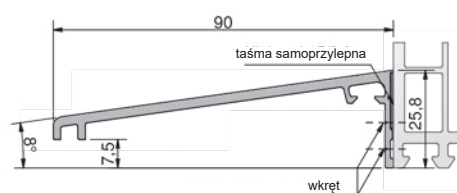

Aluminiowe okapniki ramy, samoprzylepne, zastosowanie uniwersalne, spadek 8°

Numer	Kolor	Wymiary (mm)	Opakowanie /m
GG-WS3625/SK*	EV1	5000 x 36 x 25,8	50
GG-WS4820/SK	EV1	5000 x 48 x 20,0	50
GG-WS4825/SK	EV1	5000 x 48 x 25,8	50
GG-WS9025/SK	EV1	5000 x 90 x 25,8	50

*na zapytanie

WS9025/SK