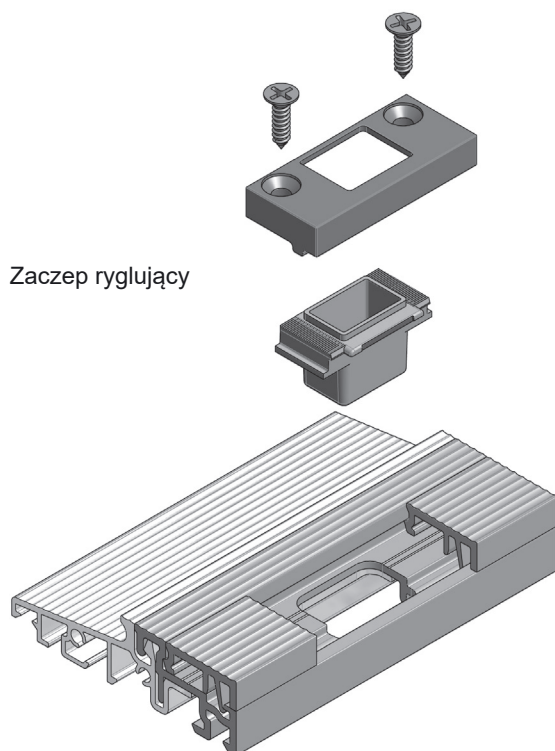

* - produkt na zamówienie

Profile podprogowe posiadają możliwość skracania (wymiar cięcia po lewej)

U_m - współczynnik przenikalności cieplnej

COMBI - Okucia

Zaczep ryglujący

ZACZEP RYGLUJACY, 2-częściowy z regulacją, uniwersalny