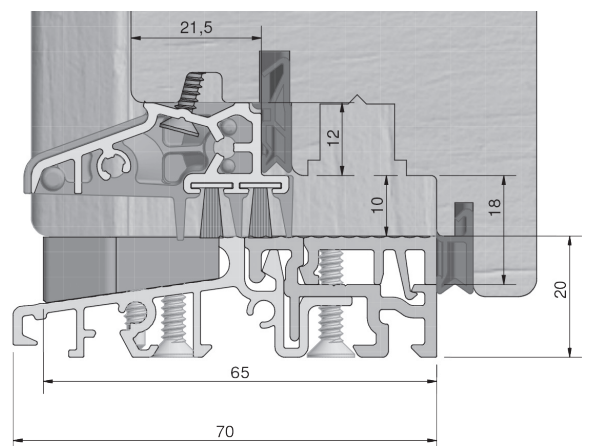

zakończenie słupka
ruchomego
GG-STK2012L

COMBI - technika progowa

progi bezbarierowe
wg DIN18040-1/2

GG-SH61-2901

połączenie bez frezowania ościeżnicy

PROGI COMBI z luzem okuciowym 10 mm

okapnik

próg COMBI