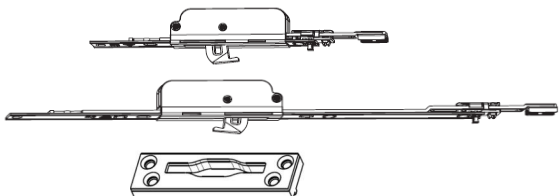

MACO - ryglowanie hakowe COMBI PLAN

Numer	Opis	Listwa klipsująca
228710	Rygiel Multi Zero, moduł 350 mm	uniwersalna
228711	Zaczep hakowo-ryglujący	22 mm
229946	Zaczep hakowo-ryglujący	24 mm

ROTO - ryglowanie hakowe