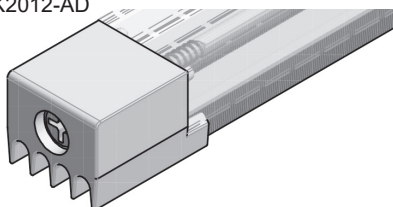

* Patent nr EP 2 290 187 - doszczelnienie słupka ruchomego

PROGI COMBI z luzem okuciowym 4 mm - okapnik bez kapinosa

GG-TD2012/...

GG-EKW2012-MD

GG-STK2012-AD

Listwa okapnikowa z uszczelką, 1950 mm

Numer	Okapnik	System	Opakowanie/szt.
GG-TD2012/BD10/BD10	bez kapinosa	uniwersalny	25