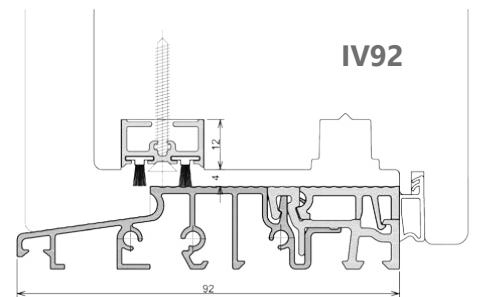

**LISTWA OKAPNIKOWA
GG-TD5024/...**