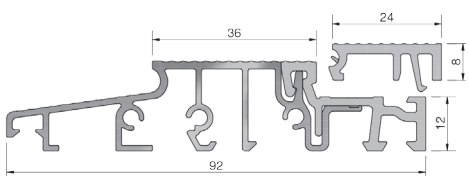

Próg COMBI 92 mm, 92 x 20 x 4500 mm, EV1, PCV szary, folia ochronna

Numer	Profil podprogowy	Opis	Opakowanie/m
GG-TS59212-24	TSUK4135, TSUK4180, TSUK5049 TSUK41130, TSUK6230 TSUK6265	z listwą klipsującą ØSGÅ {	27