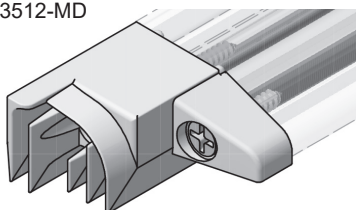

COMBI - technika progowa

PROGI COMBI z luzem okuciowym 4 mm - okapnik z kapinosem

GG-WSA3512/...

GG-EKW3512-MD

GG-STK3512-AD

Okapnik aluminiowy z uszczelką, 1950 mm

Numer	Okapnik	System	Opakowanie/szt.
GG-WSA3512/BD10/BD10	z kapinosem	uniwersalny	25

Zakończenia listwy okapnika z wiatrostopem, wkręty INOX 3,5 x 19 mm

Numer	Kolor	Okapnik	System	Opakowanie/szt.
EKW3512-AD	szary	GG-WSA3512/...	AD	50
EKW3512-MD*	szary	GG-WSA3512/...	MD	50

* MD - zalecany do skrzydeł z uszczelką środkową

Zakończenie okapnika ruchomego słupka*, wkręty INOX 3,5 x 19

Numer	DIN	System	Opakowanie/szt.
GG-STK3512-AD/L	lewa	AD	10
GG-STK3512-AD/R	prawa	AD	10
GG-STK3512-MD/L	lewa	MD	10
GG-STK3512-MD/R	prawa	MD	10

* Patent nr EP 2 290 187 - doszczelnienie słupka ruchomego

PROGI COMBI z luzem okuciowym 4 mm - okapnik bez kapinosa

GG-TD2012/...

GG-EKW2012-MD

GG-STK2012-AD

Listwa okapnikowa z uszczelką, 1950 mm

Numer	Okapnik	System	Opakowanie/szt.
GG-TD2012/BD10/BD10	bez kapinosa	uniwersalny	25

Zakończenia listwy okapnika z wiatrostopem, wkręty INOX 3,5 x 19 mm

Numer	Kolor	Okapnik	System	Opakowanie/szt.
GG-EKW2012-AD	szary	GG-TD2012	AD	50
GG-EKW2012-MD*	szary	GG-TD2012	MD	50

* MD - zalecany do skrzydeł z uszczelką środkową

Zakończenie okapnika ruchomego słupka*, wkręty INOX 3,5 x 19

Numer	DIN	System	Opakowanie/szt.
GG-STK2012-AD/L	lewa	AD	10
GG-STK2012-AD/R	prawa	AD	10
GG-STK2012-MD/L	lewa	MD	10
GG-STK2012-MD/R	prawa	MD	10

*Patent nr EP 2 290 187 - doszczelnienie słupka ruchomego