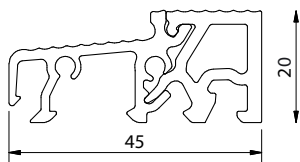

BASIC - progi drzwiowe

Próg BASIC 45 x 20 mm, ALU EV1, PCV szary, folia ochronna

Numer	Profil podprogowy	Opakowanie/m
GG-TS2245	TSUK4135, TSUK4180	45

*na zapytanie