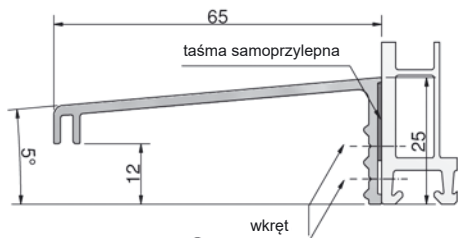

Profile okapnikowe

Aluminiowe okapniki ramy, samoprzylepne, zastosowanie uniwersalne, folia zabezpieczająca, spadek 5°

Numer	Kolor	Wymiary (mm)	Opakowanie/m
GG-WS6525SK/SF-5	EV1	5000 x 65 x 25	50
GG-WS9525SK/SF-5*	EV1	5000 x 95 x 25	50
GG-WS11525SK/SF-5*	EV1	5000 x 115 x 25	50

*na zapytanie