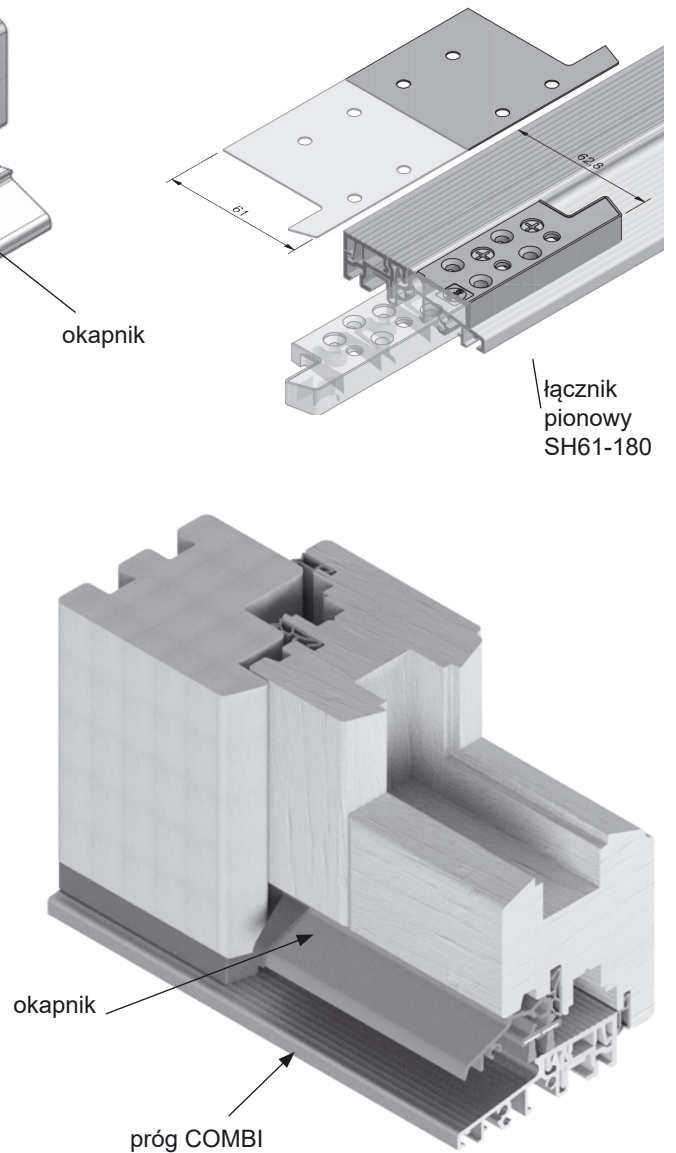

zakończenie słupka
ruchomego
GG-STK2012L

COMBI - technika progowa

progi bezbarierowe
wg DIN18040-1/2

GG-SH61-2901

połączenie bez frezowania ościeżnicy

PROGI COMBI z luzem okuciowym 10 mm

okapnik

próg COMBI

COMBI - technika progowa

PROGI COMBI - SŁUPEK RUCHOMY

progi bezbarierowe
wg DIN18040-1/2

Patent nr. EP 2 290 187

COMBI - technika progowa

progi bezbarierowe
wg DIN18040-1/2

GG-TD5024
- listwa okapnikowa z 2 uszczelkami BD10