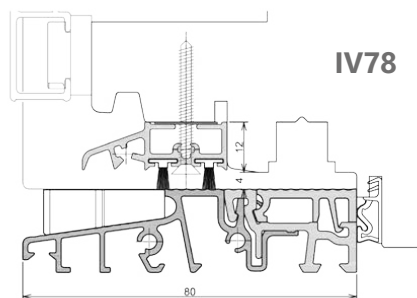

**LISTWA OKAPNIKOWA
GG-TD2012...**