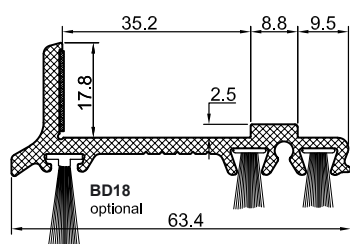

*na zapytanie

GG-WSA4842-1/EV1

GG-WSA4842-2SK/EV1

Wariant 1

Wariant 2

Profile okapnikowe

Profil okapnikowy PCV z 2 uszczelkami i taśmą samoprzylepną

Numer	Kolor	Wymiary (mm)	Opakowanie/kpl.
GG-WSK9363/9016	biały	63 mm	25
GG-WSK9363/silber	srebrny	63 mm	25
GG-WSK9363/851805*	brąz	63 mm	25