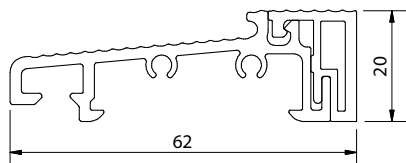

Próg BASIC 62 x 20 mm, ALU EV1, PCV szary, folia ochronna

Numer	Profil podprogowy	Opakowanie/m
GG-TS2162	TSUK4135, TSUK4180, TSUK5049	45

*na zapytanie