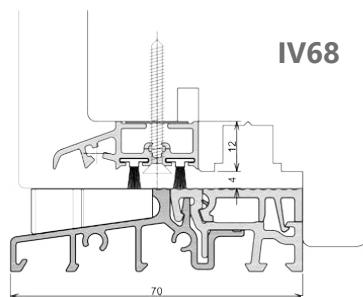

**OKAPNIK
GG-WSA3512/...**