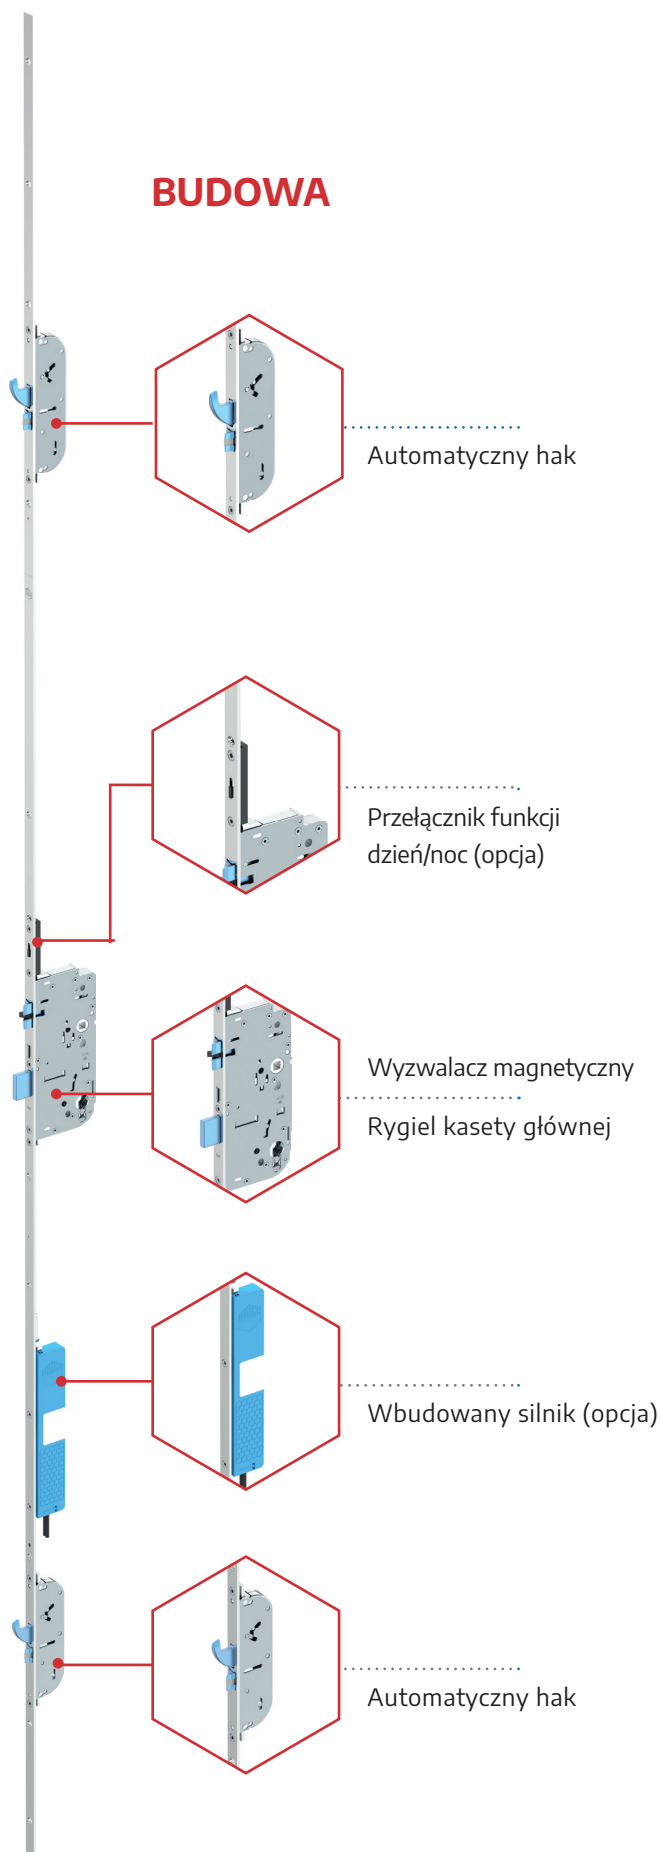

Zamek do drzwi
z drewna, PCW, aluminium

AUTOMATYCZNY ZAMEK A-TS

2025

BUDOWA

DZIAŁANIE

- Automatycznie wysuwa 2 haki i **zapadkę kasety głównej**, w momencie zamknięcia skrzydła
- Wygodne odryglowanie – wystarczy nacisnąć klamkę
- Można zastosować funkcję dzień/noc – po jej uruchomieniu zamek nie będzie się rygłował po zatrzaśnięciu skrzydła
- Po doposażeniu w silnik, A-TS może być uruchamiany za pomocą systemów kontroli dostępu, smartfonu lub pilota

DLACZEGO A-TS?

- **Bezawaryjny**, nowoczesny zamek automatyczny, który jako jedyny zawsze rygluje w 3 punktach (wysuwa się również rygiel kasety głównej)
- Wiele opcji doposażenia, m.in. **w silnik** czy **funkcję dzień/noc**
- **Bezpieczny**: może być stosowany w drzwiach w klasie RC 2, zgodny z SKG**
- **Szczelny**: 3 zapadki gwarantują stały docisk na całej wysokości skrzydła. Dodatkowe korzyści to utrzymanie komfortu akustycznego oraz wyeliminowanie ryzyka wypaczenia się skrzydła
- Do drzwi z PCV, drewnianych i aluminiowych