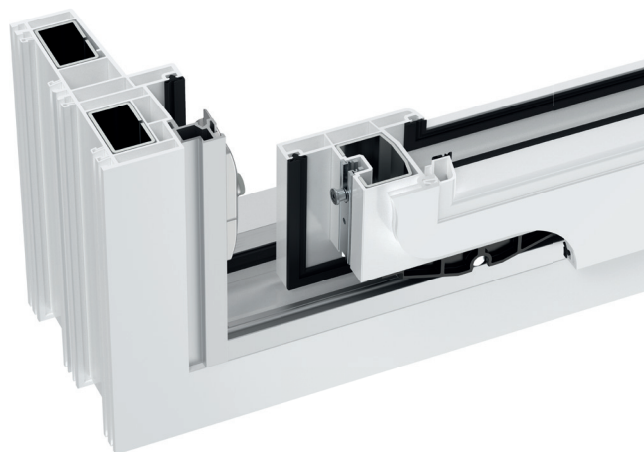

Okucia do drzwi przesuwnych

SYSTEM ODSTAWNO - PRZESUWNY Move

do drzwi przesuwnych

2025

Rewolucyjny system przesuwny, który potrafi więcej niż się spodziewasz:

Idealny jako drzwi tarasowe, okno kuchenne lub wysoko położony świetlik

Move nadaje się do bardzo dużych, jak i bardzo małych realizacji – niemal bez ograniczeń!

Klamka, którą można umieścić w dowolnym miejscu i na dowolnym boku skrzydła ułatwia otwieranie okien w trudno dostępnych miejscach, np. za szerokimi blatami kuchennymi.

Nieźródwanie szczelny

W Move zastosowaliśmy takie same uszczelki, jak w tradycyjnych oknach rozwierno-uchyłnych: na całym obwodzie, idealnie przylegające do ramy i skrzydła. Dzięki temu ten system gwarantuje najszczelniejsze okna i drzwi przesuwne.

Z funkcją mikrowietrzeń w pakiecie

Dzięki specjalnym zaczepom Move oferuje również opcję bezpiecznego mikrowietrzeń. Po obróceniu klamki o 90° skrzydło na całym obwodzie odsuwa się od ramy na 6 mm, ale wciąż jest zablokowane, tzn. nie można go przesunąć. W takiej pozycji łatwo jest przewietrzyć pomieszczenie przy zachowaniu pełnego bezpieczeństwa i bez ryzyka samoczynnego odsunięcia się skrzydła.