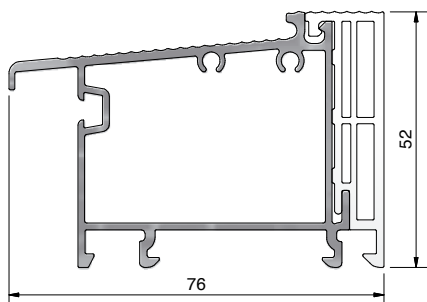

Łączniki progów „BASIC“