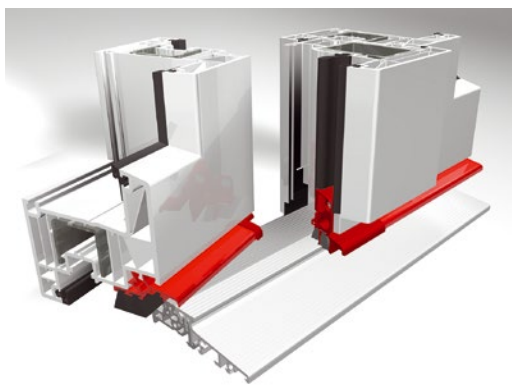

PROGI

Akcesoria dodatkowe

Zeszyt 1

2025