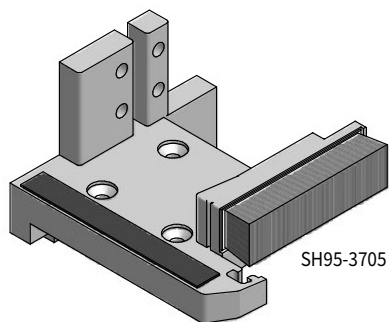

GEALAN

Łącznik boczny (EH...)

Numer	Kolor	System		Opakowanie
EH93-02	surowy	S8000		50
EH93-08Geala	surowy	S3000		50

DREWNO

Łącznik pionowy ramy (SH...)

SH99-86

Numer	Kolor	System		Opakowanie
SH99-86g	szary	Drewno		20
Numer	Kolor	System		Opakowanie
SA93-68g	szary	Drewno	również jako czarny	80
Numer	Kolor	System		Opakowanie
EH93-03Köm	surowy	Drewno		50

Łączniki progów „BASIC“

KBE

Łącznik pionowy ramy (SH...)
Łącznik słupka stałego (MH...)
Łącznik boczny (EH...)

Numer	Kolor	System	Profil	Szerokość	Opakowanie
SH95-3701g/g	szary	70 mm	371	90 mm	20
SH95-3702g/g	szary	70 mm	370	69 mm	20
SH95-3705g/g	szary	70 mm	372	79 mm	20