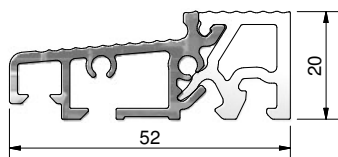

PROGI

Akcesoria dodatkowe

Zeszyt 1

2025

Progi aluminiowe „BASIC“

45 mm – głębokość zabudowy

Numer	Kolor	Wymiary	Opakowanie
TS2245	EV1 anoda / PCV szary profile podprogowe: TSUK4135, TSUK4180	45x20 mm	45

na zapytanie erhältlich