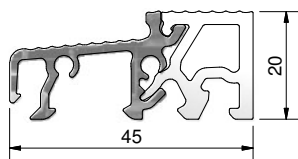

PROGI

Akcesoria dodatkowe

Zeszyt 1

2025

Progi aluminiowe „BASIC“

45 mm – głębokość zabudowy

Numer	Kolor	Wymiary	Opakowanie
TS2245	EV1 anoda / PCV szary profile podprogowe: TSUK4135, TSUK4180	45x20 mm	45

na zapytanie erhältlich