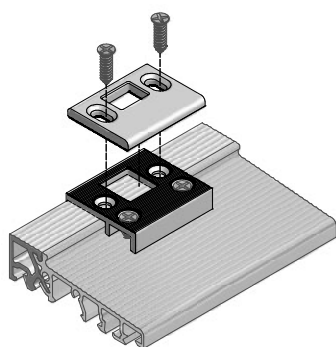

Okapniki uniwersalne