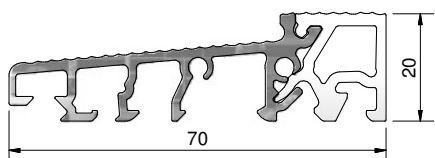

70 mm – głębokość zabudowy

Numer	Kolor	Wymiary	Opakowanie
TS2270	EV1 anoda / PCV szary profile podprogowe: TSUK4135, TSUK5049, TSUK4180, TSUK41130 Aluplast 120242, KBE 741, 144, 545, 546, Kömmerring 997, 998, 1046, 1272, Veka 114024, 114012, 114011, 114017	70x20 mm	45