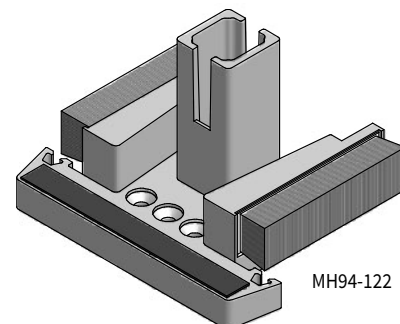

Numer	Kolor	System	Profil	Szerokość	Opakowanie
SH94-0101g/g	szary	Elegance	0101	70 mm	20
SH94-0102g/g	szary	Elegance	0102	85 mm	20
SH94-2401g/g	szary	Classic	2401	70 mm	20
SH94-2402g/g	szary	Classic	2402	85 mm	20
SH93-1401/1406g/g	szary	3S	1401 1406		20
SH93-1402g/g	szary	3S	1402		20

Numer	Kolor	System	Stupek	Szerokość	Opakowanie
MH94-122g/g	szary	Elegance	0122	90 mm	20
MH94-123g/g	szary	Elegance	0123	105 mm	20
MH94-2422g/g	szary	Classic	2422	90 mm	20
MH94-2423g/g	szary	Classic	2423	105 mm	20
MH93-1422g/g	szary	3S	1422		20
MH93-1423g/g	szary	3S	1423		20

Numer	Kolor	System			Opakowanie
EH93-03K6m	surowy	58 mm			50
EH98-13	surowy	70 mm			50