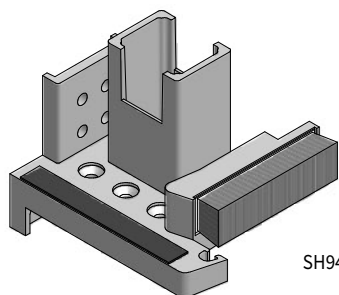

Numer	Kolor	Wymiary	Opakowanie
TSA2473	EV1 anoda / PCV szary profile podprogowe: TSUK4135, TSUK5049, TSUK4180	73x22 mm	45

70 mm – głębokość zabudowy

Numer	Kolor	Wymiary	Opakowanie
TS9270	EV1 anoda / PCV szary	70x20 mm	45

Łączniki progów „BASIC“

ALUPLAST

SH94-003

EH98-40

Łącznik pionowy ramy (SH...) Łącznik słupka stałego (MH...) Łącznik boczny (EH...)

Numer	Kolor	System	Profil	Szerokość	Opakowanie
SH94-002g/g	szary	4000	140 002	70 mm	20
SH94-003g/g	szary	4000	140 003	80 mm	20
SH95-402g/g	szary	2000	140 002	70 mm	20
SH95-403g/g	szary	2000	140 003	80 mm	20