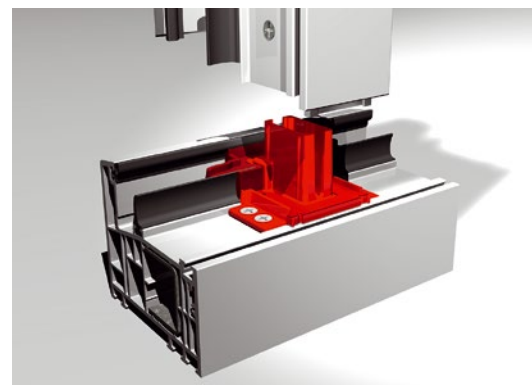

PROGI

Akcesoria dodatkowe

Zeszyt 1

2025