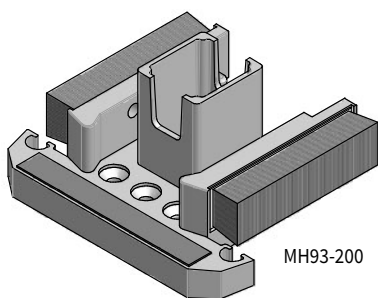

MH93-200

Numer	Kolor	System	Słupek	Szerokość	Opakowanie
MH93-087g/g	szary	Softline 58	102087		20
MH93-102g/g	szary	Softline 58	102102		20
MH93-103/113g/g	szary	Softline 58	102103 102113		20
MH93-200g/g	szary	Topline	102200	85 mm	20
MH93-202g/g	szary	Topline	102202	118 mm	20
MH93-2218g/g	szary	Softline 70	102218	85 mm	20
MH93-238g/g	szary	Softline 70	102238	118 mm	20
MH93-2235g/g	szary	Swingline	102235	85 mm	20

Numer	Kolor	System			Opakowanie
EH93-04VEK *	surowy	58 mm			50
EH98-14 *	surowy	70 mm			50

* na zapytanie