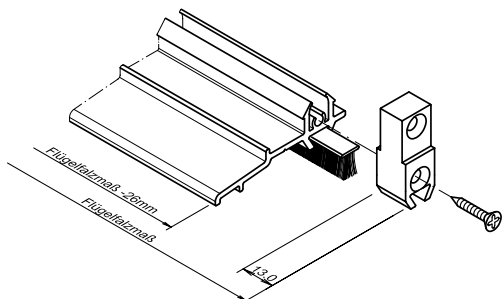

Okapniki uniwersalne