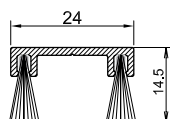

Okapniki uniwersalne