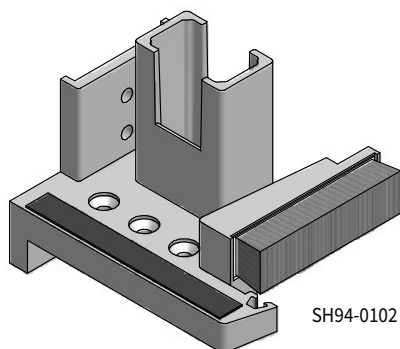

Numer	Kolor	System	Profil	Szerokość	Opakowanie
SH94-0101g/g	szary	Elegance	0101	70 mm	20
SH94-0102g/g	szary	Elegance	0102	85 mm	20
SH94-2401g/g	szary	Classic	2401	70 mm	20
SH94-2402g/g	szary	Classic	2402	85 mm	20
SH93-1401/1406g/g	szary	3S	1401 1406		20
SH93-1402g/g	szary	3S	1402		20

Numer	Kolor	System	Stupek	Szerokość	Opakowanie
MH94-122g/g	szary	Elegance	0122	90 mm	20
MH94-123g/g	szary	Elegance	0123	105 mm	20
MH94-2422g/g	szary	Classic	2422	90 mm	20
MH94-2423g/g	szary	Classic	2423	105 mm	20
MH93-1422g/g	szary	3S	1422		20
MH93-1423g/g	szary	3S	1423		20

Numer	Kolor	System			Opakowanie
EH93-03K6m	surowy	58 mm			50
EH98-13	surowy	70 mm			50