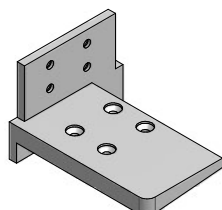

DREWNO

Łącznik pionowy ramy (SH...)

SH99-86

Numer	Kolor	System		Opakowanie
SH99-86g	szary	Drewno		20
Numer	Kolor	System		Opakowanie
SA93-68g	szary	Drewno	również jako czarny	80
Numer	Kolor	System		Opakowanie
EH93-03Köm	surowy	Drewno		50