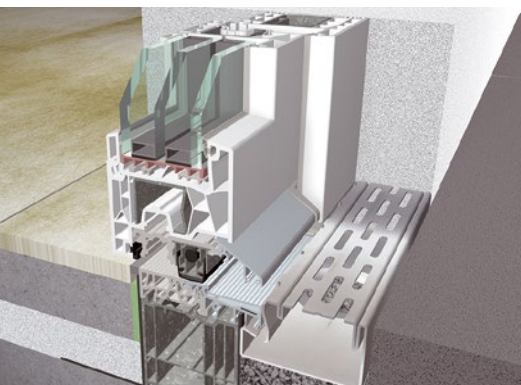

PROGI

Akcesoria dodatkowe

Zeszyt 1

2025