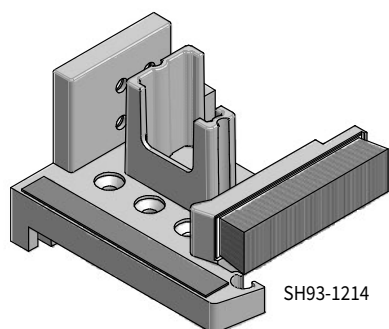

EH98-03

Numer	Kolor	System			Opakowanie
EH93-09	surowy	2D			50
EH98-03	surowy	3D			50
EH98-03/Streamline	surowy	Streamline			50

Łączniki progów „BASIC“

SCHÜCO		Łącznik boczny (EH...)				
Numer	Kolor	System			Opakowanie	
EH93-16Schüc *	surowy	Corona 60			50	
EH98-26 *	surowy	Corona CT70			50	

* na zapytanie

TROCAL		Łącznik boczny (EH...)				
Numer	Kolor	System			Opakowanie	
EH98-12 *	surowy	Innonova 70			50	

* na zapytanie

VEKA		Łącznik pionowy ramy (SH...) Łącznik słupka stałego (MH...) Łącznik boczny (EH...)				
Numer	Kolor	System	Profil	Szerokość	Opakowanie	