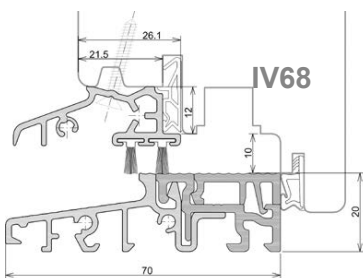

COMBI - technika progowa

PROGI COMBI - ZŁOŻENIA

OKAPNIK
GG-WSA6101/...