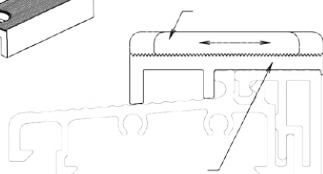

Zaczep ryglujący BASIC, dwuczęściowy z regulacją			
Numer	System	Kolor	Opakowanie/szt.
GG-SST170	progi BASIC	srebrny	20