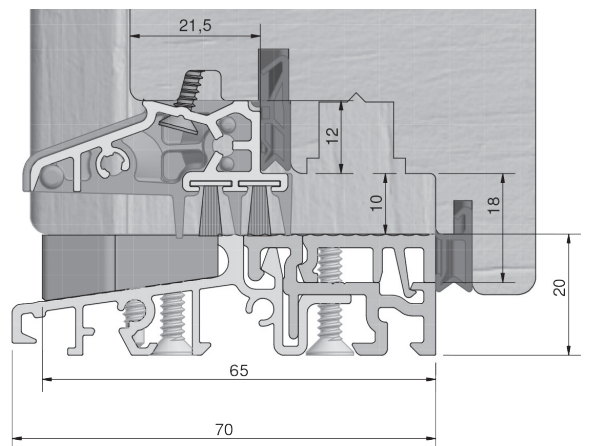

GG-SH61-2901

połączenie bez frezowania ościeżnicy

PROGI COMBI z luzem okuciowym 10 mm

łącznik
pionowy
SH61-180

COMBI - technika progowa

PROGI COMBI - SŁUPEK RUCHOMY

progi bezbarierowe
wg DIN18040-1/2

Patent nr. EP 2 290 187