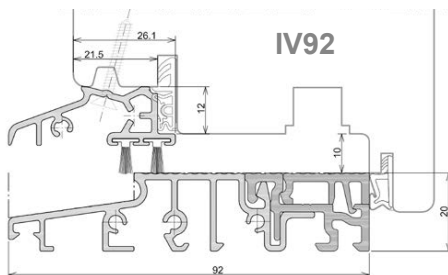

LISTWA OKAPNIKOWA
GG-TD2012...