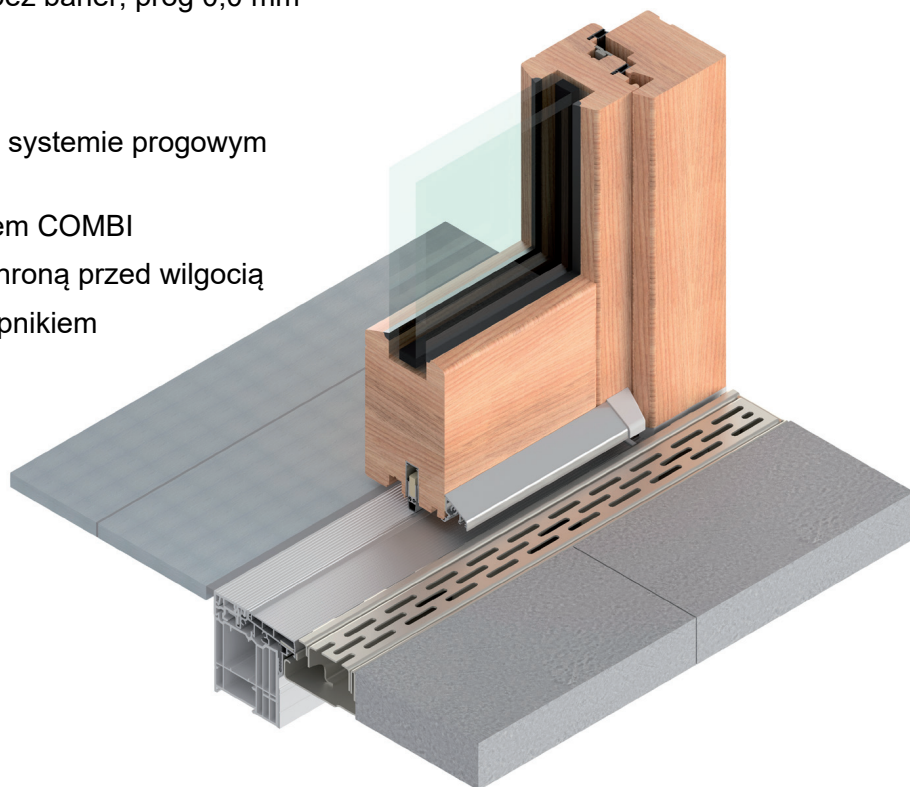

Łącznik ościeżnicy z PCV (53 mm), z uszczelką samoprzylepną					
Numer	Uszcz.	Profil	Wymiar	Opis	Op. / kpl.
GG-SH61-5301	87 mm	92 mm	159,7 x 53 mm	prosty	20

GG-SH61-160

GG-SH61-192

GG-SH61-2901

GG-SH61-2902

GG-SH61-5301

GG-SH61-4101

GG-SH61-4102

COMBI PLAN 0,0 mm - technika progowa

System progowy COMBI PLAN 0.0 mm

Patent EP 2 957 702

- przejście równe z poziomem podłogi, bez barier, próg 0,0 mm
- do drzwi wejściowych i balkonów
- możliwe ryglowanie RU w progu
- łatwy montaż oparty na standardowym systemie progowym COMBI
- profil drenażowy kompatybilny z progiem COMBI
- odprowadzanie wody na zewnątrz i ochroną przed wilgocią
- wiatrostopy z TPE zintegrowane z okapnikiem
- odporny na deszcz do klasy 9A
- możliwa klasa odporności RC2