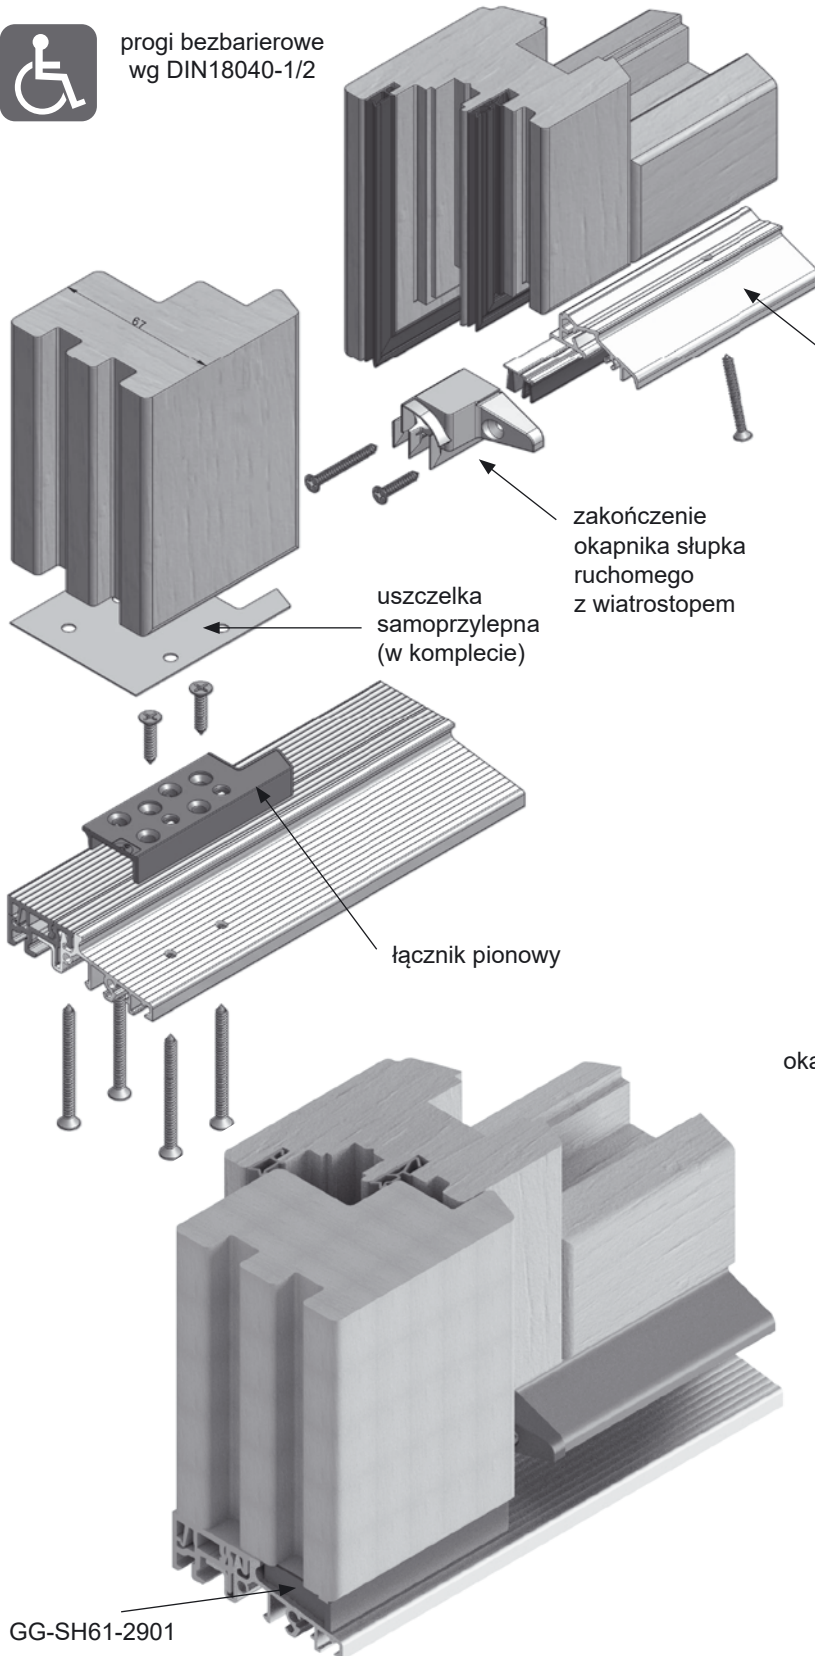

COMBI - technika progowa

progi bezbarierowe
wg DIN18040-1/2

okapnik

zakończenie
okapnika słupka
ruchomego
z wiatrostopem

uszczelka
samoprzylepna
(w komplecie)

łącznik pionowy

GG-SH61-2901

połączenie bez frezowania ościeżnicy

PROGI COMBI z luzem okuciowym 10 mm