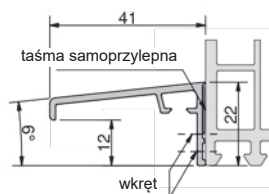

GG-WS4125-6/SK/SF