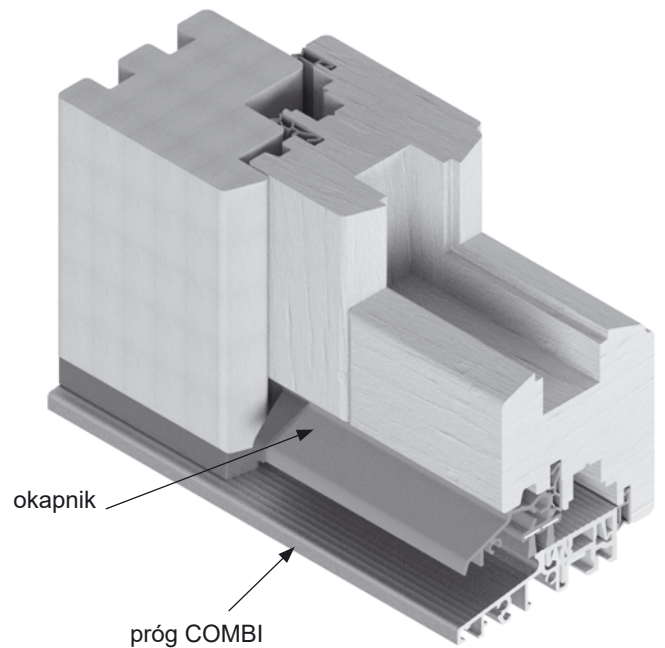

zakończenie słupka
ruchomego
GG-STK2012L

COMBI - technika progowa

progi bezbarierowe
wg DIN18040-1/2

okapnik

zakończenie
okapnika słupka
ruchomego
z wiatrostopem

uszczelka
samoprzylepna
(w komplecie)

łącznik pionowy

GG-SH61-2901

połączenie bez frezowania ościeżnicy

PROGI COMBI z luzem okuciowym 10 mm

łącznik
pionowy
SH61-180

COMBI - technika progowa

PROGI COMBI - SŁUPEK RUCHOMY

progi bezbarierowe
wg DIN18040-1/2

Patent nr. EP 2 290 187