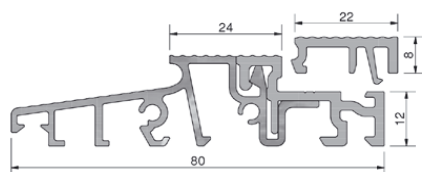

Próg COMBI 80 mm, 80 x 20 x 4500 mm, EV1, PCV szary, folia ochronna			
Numer	Profil podprogowy	Opis	Opakowanie/m
GG-TS58022	TSUK4135, TSUK4180, TSUK5049 TSUK41130, TSUK6230 TSUK6265	z listwą klipsującą FL 22 mm	45