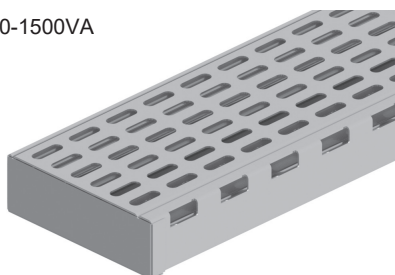

Próg opadający, długość skracania 125 mm

Numer	System	Wymiary	DIN	Opakowanie/szt.
GG-BOD13-835	drewno	835 mm	prawy/lewy	10
GG-BOD13-960	drewno	960 mm	prawy/lewy	10
GG-BOD13-1085	drewno	1085 mm	prawy/lewy	10
GG-BOD13-1210	drewno	1210 mm	prawy/lewy	10
GG-BOD13-1335	drewno	1335 mm	prawy/lewy	10

Dostępne również inne długości

DRS150-1500VA