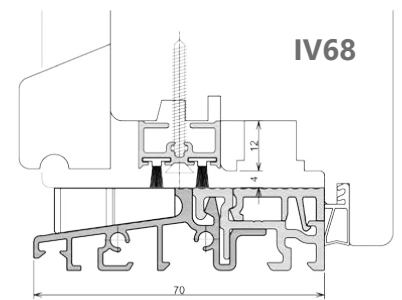

LISTWA OKAPNIKOWA
GG-TD2012...