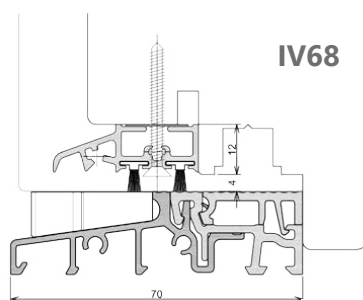

OKAPNIK
GG-WSA3512/...