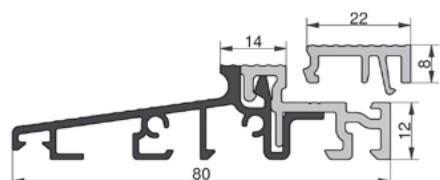

Próg COMBI 80 mm, 80 x 20 x 4500 mm, EV1, PCV szary, folia ochronna			
Numer	Profil podprogowy	Opis	Opakowanie/m
GG-TS58012	TSUK4135, TSUK4180, TSUK5049 TSUK41130, TSUK6230 TSUK6265	z listwą klipsującą FL22 mm	45