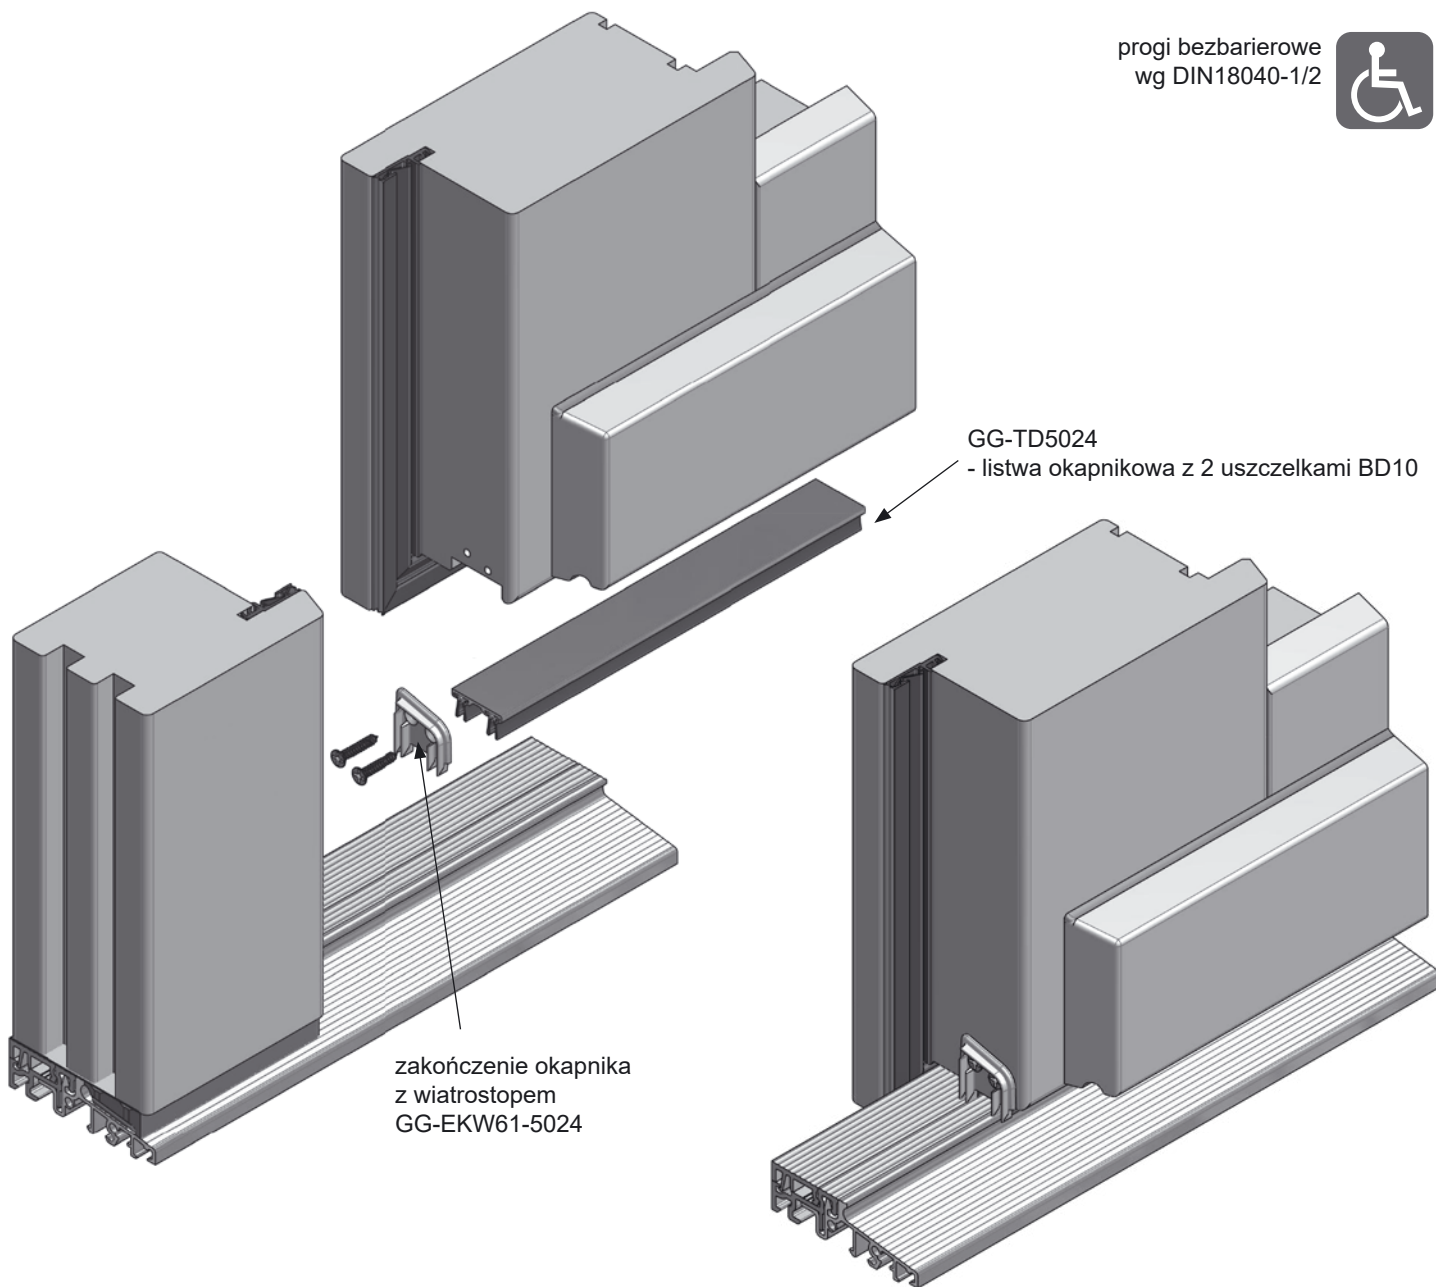

COMBI - technika progowa

progi bezbarierowe
wg DIN18040-1/2