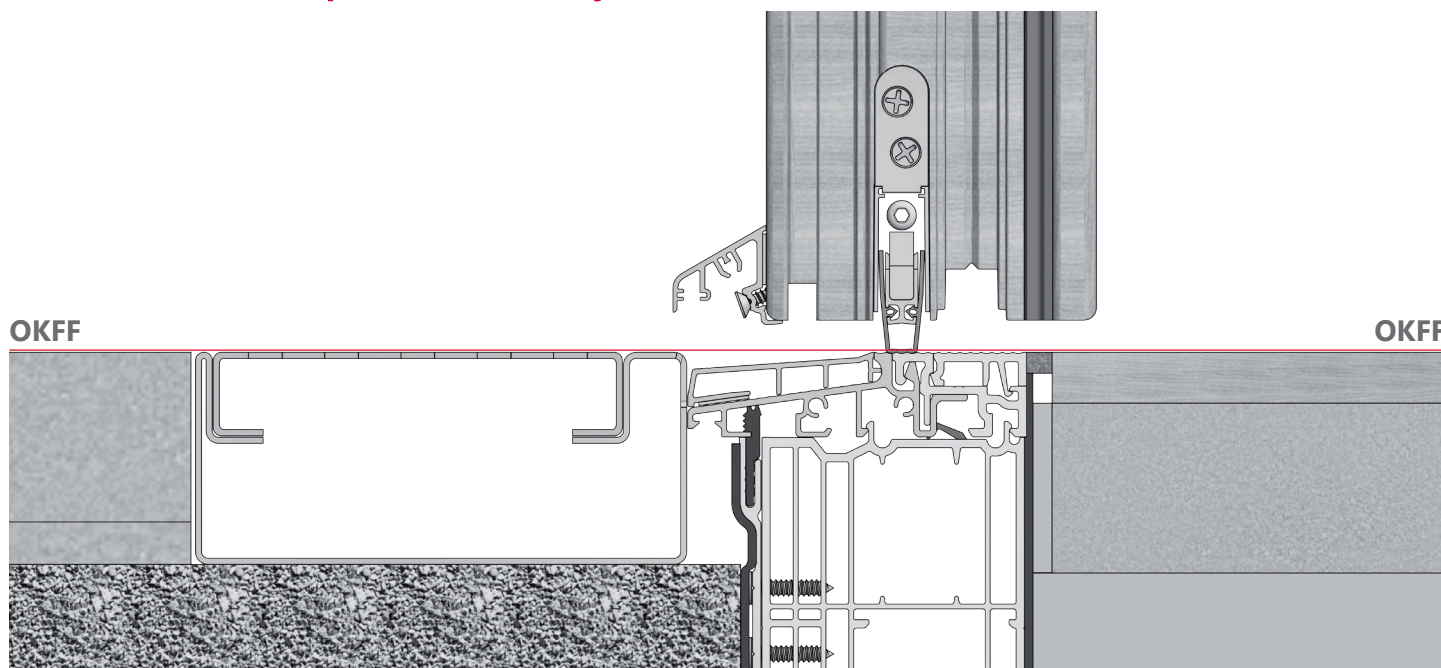

PROGI 0,0 mm do profili drewnianych