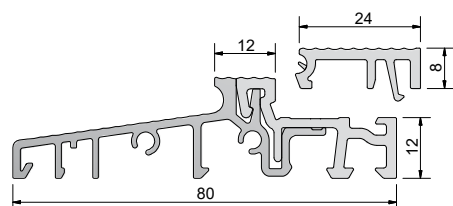

Próg COMBI 80 mm, 80 x 20 x 4500 mm, EV1, PVC szary, folia ochronna			
Numer	Profil podprogowy	Opis	Opak./m
GG-TS58012-24	TSUK6230 TSUK6265	z listwą klipsującą FL24 mm	45