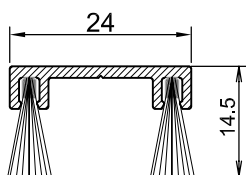

*na zapytanie

GG-WSA4842-1/EV1

GG-WSA4842-2SK/EV1

Wariant 1

Wariant 2

Profile okapnikowe

Profil okapnikowy PCV z 2 uszczelkami i taśmą samoprzylepną

Numer	Kolor	Wymiary (mm)	Opakowanie/kpl.
GG-WSK9363/9016	biały	63 mm	25
GG-WSK9363/silber	srebrny	63 mm	25
GG-WSK9363/851805*	brąz	63 mm	25