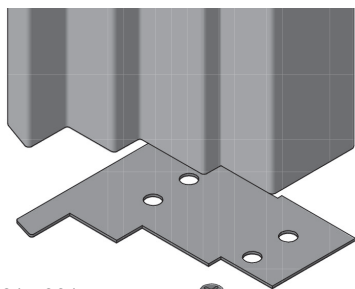

COMBI - technika progowa

GG-SH61-5301