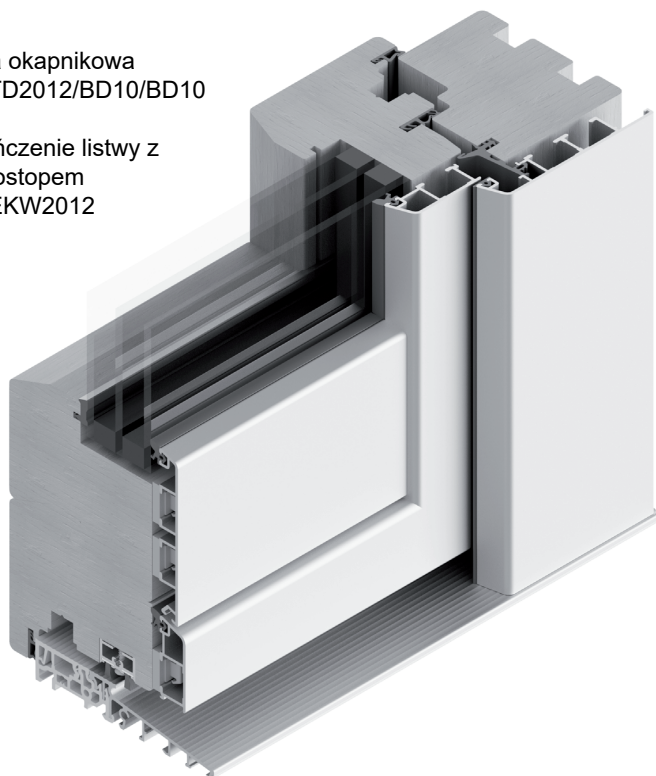

okapnik z kapinosem
GG-WSA3512/BD10/BD10
zakończenie okapnika
z wiatrostopem
GG-EKW3512

Opatentowane łączniki słupka ruchomego
zapewniają wyjątkową szczelność

listwa okapnikowa
GG-TD2012/BD10/BD10

zakończenie listwy z
wiatrostopem
GG-EKW2012