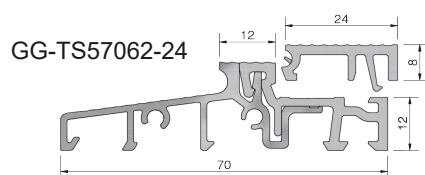

COMBI - technika progowa

Próg COMBI 70 mm, 70 x 20 x 4500 mm, EV1, PCV szary, folia ochronna			
Numer	Profil podprogowy	Opis	Opakowanie/m
GG-TS57050	TSUK6230, TSUK6265	z listwą klipsującą FL22 mm	45

Próg COMBI 70 mm, 70 x 20 x 4500 mm, EV1, PCV szary, folia ochronna			
Numer	Profil podprogowy	Opis	Opakowanie/m
GG-TS57042	TSUK4135, TSUK4180, TSUK5049 TSUK41130, TSUK6230 TSUK6265	z listwą klipsującą FL 22 mm	45