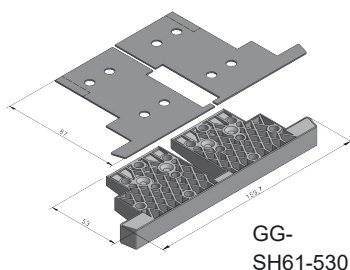

Łącznik ościeżnicy z PCV (29 mm), z uszczelką samoprzylepną					
Numer	Uszcz.	Profil	Wymiar	Opis	Op./kpl.
GG-SH61-2901	65 mm	68 mm	159,7 x 29 mm	skośny 20°	20
GG-SH61-2902	65 mm	68 mm	159,7 x 29 mm	prosty	20
GG-SH61-2901/78	75 mm	78 mm	159,7 x 29 mm	skośny 20°	20
GG-SH61-2902/78	75 mm	78 mm	159,7 x 29 mm	prosty	20
GG-SH61-2901/92	87 mm	92 mm	159,7 x 29 mm	skośny 20°	20
GG-SH61-2902/92	87 mm	92 mm	159,7 x 29 mm	prosty	20

Łącznik ościeżnicy z PCV (41 mm), z uszczelką samoprzylepną					
Numer	Uszcz.	Profil	Wymiar	Opis	Op. / kpl.
GG-SH61-4101	75 mm	78 mm	159,7 x 41 mm	skośny 20°	20
GG-SH61-4102	75 mm	78 mm	159,7 x 41 mm	prosty	20
GG-SH61-4101/92	87 mm	92 mm	159,7 x 41 mm	skośny 20°	20
GG-SH61-4102/92	87 mm	92 mm	159,7 x 41mm	prosty	20

Łącznik ościeżnicy z PCV (53 mm), z uszczelką samoprzylepną					
Numer	Uszcz.	Profil	Wymiar	Opis	Op. / kpl.
GG-SH61-5301	87 mm	92 mm	159,7 x 53 mm	prosty	20

GG-SH61-160

GG-SH61-192

GG-SH61-2901

GG-SH61-2902