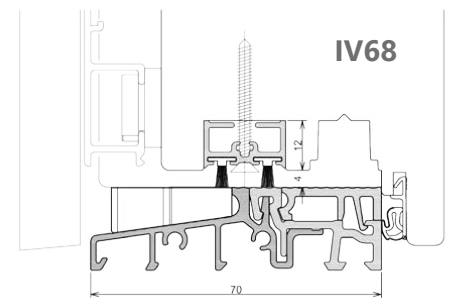

LISTWA OKAPNIKOWA
GG-TD2012...