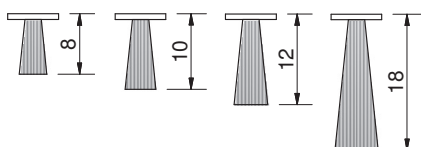

GG-TD5015/...*

Listwa drzwi zewnętrznych z uszczelką, 1950 mm
Numer: TD5015/ uszczelka* (patrz uszczelki)

Numer	Kolor	Profil	Opakowanie/szt.
GG-TD5015/...*	EV1	uniwersalny	25

*należy wybrać uszczelkę

GG-BD08 GG-BD10 GG-BD12 GG-BD18