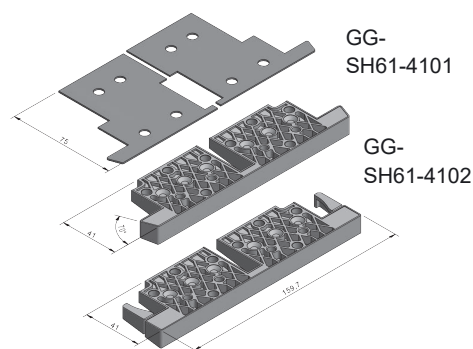

GG-SH61-5301

GG-SH61-4101

GG-SH61-4102