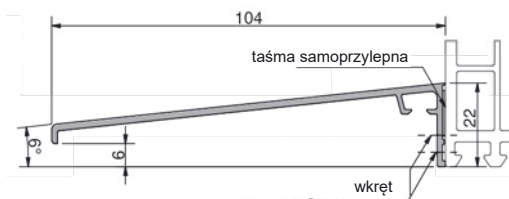

WS10422-6/SK/SFGG-

Aluminiowe okapniki ramy, samoprzylepne, zastosowanie uniwersalne, folia zabezpieczająca, spadek 6°

Numer	Kolor	Wymiary (mm)	Opakowanie/m
GG-WS4125-6/SK/SF	EV1	5000 x 41 x 22	50
GG-WS10422-6/SK/SF	EV1	5000 x 104 x 22	50