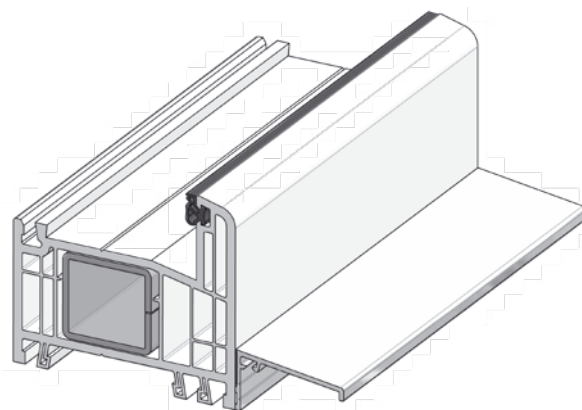

GG-WS11525SK/SF-5