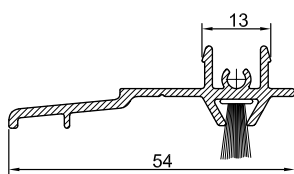

*na zapytanie

GG-WSA4842-1/EV1

GG-WSA4842-2SK/EV1

Wariant 1

Wariant 2

Profile okapnikowe

Profil okapnikowy PCV z 2 uszczelkami i taśmą samoprzylepną

Numer	Kolor	Wymiary (mm)	Opakowanie/kpl.
GG-WSK9363/9016	biały	63 mm	25
GG-WSK9363/silber	srebrny	63 mm	25
GG-WSK9363/851805*	brąz	63 mm	25