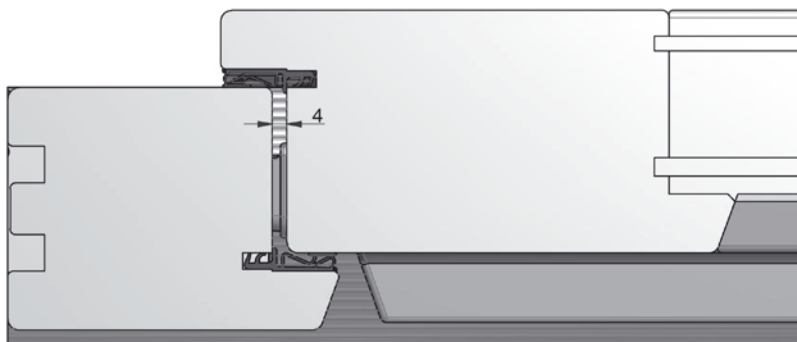

COMBI - technika progowa

progi bezbarierowe
wg DIN18040-1/2