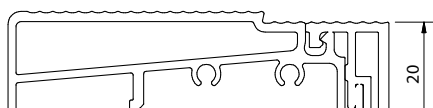

Próg zewn. BASIC 73 x 20 mm, ALU EV1, PCV szary, folia ochronna		
Numer	Profil podprogowy	Opakowanie/m
GG-TS2473	TSUK4135, TSUK4180, TSUK5049	45

*na zapytanie