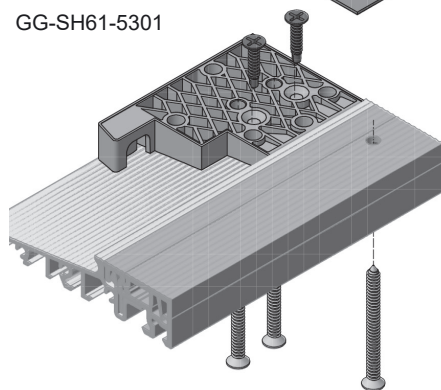

*Patent nr EP 2 290 187 - doszczelnienie słupka ruchomego

COMBI - technika progowa

GG-SH61-5301

Łącznik ościeżnicy z PCV (27 mm), z uszczelką samoprzylepną					
Numer	Uszcz.	Profil	Wymiar	Opis	Opakowanie/ kpl.
GG-SH61-160	65 mm	68 mm	159,7 x 27 mm	skośny 20°	20
GG-SH61-180	75 mm	78 mm	159,7 x 27 mm	skośny 20°	20
GG-SH61-192	87 mm	92 mm	159,7 x 27 mm	skośny 20°	20