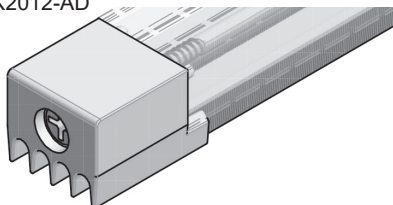

Listwa okapnikowa z uszczelką, 1950 mm

Numer	Okapnik	System	Opakowanie/szt.
GG-TD2012/BD10/BD10	bez kapinosa	uniwersalny	25

Zakończenia listwy okapnika z wiatrostopem, wkręty INOX 3,5 x 19 mm

Numer	Kolor	Okapnik	System	Opakowanie/szt.
GG-EK2012-AD	szary	GG-TD2012	AD	50
GG-EK2012-MD*	szary	GG-TD2012	MD	50

* MD - zalecany do skrzydeł z uszczelką środkową

Zakończenie okapnika ruchomego słupka*, wkręty INOX 3,5 x 19

Numer	DIN	System	Opakowanie/szt.
GG-STK2012-AD/L	lewa	AD	10
GG-STK2012-AD/R	prawa	AD	10
GG-STK2012-MD/L	lewa	MD	10
GG-STK2012-MD/R	prawa	MD	10

*Patent nr EP 2 290 187 - doszczelnienie słupka ruchomego