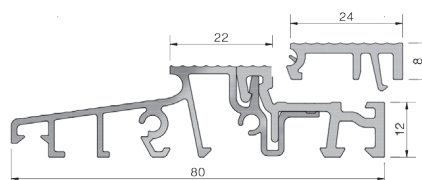

Próg COMBI 80 mm, 80 x 20 x 4500 mm, EV1, PCV szary, folia ochronna			
Numer	Profil podprogowy	Opis	Opakowanie/m
GG-TS58022-24	TSUK4135, TSUK4180, TSUK5049 TSUK41130, TSUK6230 TSUK6265	z listwą klipsującą FL 24 mm	45