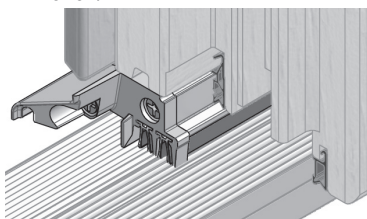

GG-STK6101/L

Zakończenie okapnika uchomego słupka, wkręty INOX 3,5 x 19 mm

Numer	Kolor	Okapnik	DIN	Opakowanie/szt.
GG-STK6101/L	szary	GG-WSA6101	lewy	10
GG-STK6101/R	szary	GG-WSA6101	prawy	10

* Patent nr EP 2 290 187 - doszczelnienie słupka ruchomego