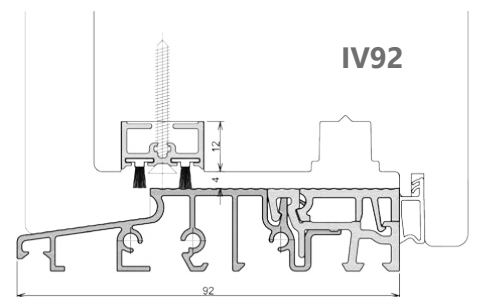

LISTWA OKAPNIKOWA
GG-TD5024/...