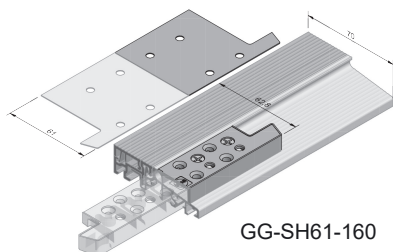

COMBI - technika progowa

Łącznik ościeżnicy z PCV (27 mm), z uszczelką samoprzylepną					
Numer	Uszcz.	Profil	Wymiar	Opis	Opakowanie/ kpl.
GG-SH61-160	65 mm	68 mm	159,7 x 27 mm	skośny 20°	20
GG-SH61-180	75 mm	78 mm	159,7 x 27 mm	skośny 20°	20
GG-SH61-192	87 mm	92 mm	159,7 x 27 mm	skośny 20°	20

Łącznik ościeżnicy z PCV (29 mm), z uszczelką samoprzylepną					
Numer	Uszcz.	Profil	Wymiar	Opis	Op./kpl.
GG-SH61-2901	65 mm	68 mm	159,7 x 29 mm	skośny 20°	20
GG-SH61-2902	65 mm	68 mm	159,7 x 29 mm	prosty	20
GG-SH61-2901/78	75 mm	78 mm	159,7 x 29 mm	skośny 20°	20
GG-SH61-2902/78	75 mm	78 mm	159,7 x 29 mm	prosty	20
GG-SH61-2901/92	87 mm	92 mm	159,7 x 29 mm	skośny 20°	20
GG-SH61-2902/92	87 mm	92 mm	159,7 x 29 mm	prosty	20

Łącznik ościeżnicy z PCV (41 mm), z uszczelką samoprzylepną					
Numer	Uszcz.	Profil	Wymiar	Opis	Op. / kpl.
GG-SH61-4101	75 mm	78 mm	159,7 x 41 mm	skośny 20°	20
GG-SH61-4102	75 mm	78 mm	159,7 x 41 mm	prosty	20
GG-SH61-4101/92	87 mm	92 mm	159,7 x 41 mm	skośny 20°	20
GG-SH61-4102/92	87 mm	92 mm	159,7 x 41mm	prosty	20

Łącznik ościeżnicy z PCV (53 mm), z uszczelką samoprzylepną					
Numer	Uszcz.	Profil	Wymiar	Opis	Op. / kpl.
GG-SH61-5301	87 mm	92 mm	159,7 x 53 mm	prosty	20