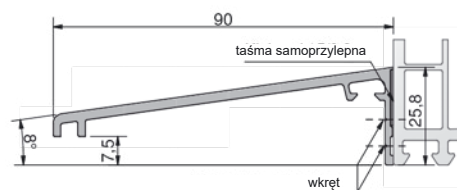

Aluminiowe okapniki ramy, samoprzylepne, zastosowanie uniwersalne, spadek 8°

Numer	Kolor	Wymiary (mm)	Opakowanie /m
GG-WS3625/SK*	EV1	5000 x 36 x 25,8	50
GG-WS4820/SK	EV1	5000 x 48 x 20,0	50
GG-WS4825/SK	EV1	5000 x 48 x 25,8	50
GG-WS9025/SK	EV1	5000 x 90 x 25,8	50

*na zapytanie

WS9025/SK