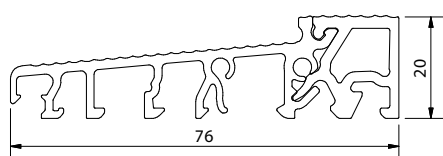

Próg BASIC 76 x 20 mm, ALU EV1, PCV szary, folia ochronna		
Numer	Profil podprogowy	Opakowanie/m
GG-TS2276	TSUK4135, TSUK4180, TSUK5049	45

*na zapytanie