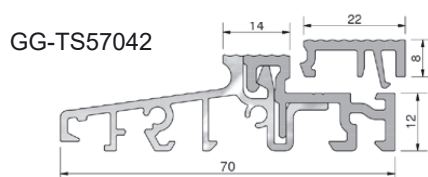

COMBI - technika progowa

Próg COMBI 70 mm, 70 x 20 x 4500 mm, EV1, PCV szary, folia ochronna			
Numer	Profil podprogowy	Opis	Opakowanie/m
GG-TS57050	TSUK6230, TSUK6265	z listwą klipsującą FL22 mm	45

Próg COMBI 70 mm, 70 x 20 x 4500 mm, EV1, PCV szary, folia ochronna			
Numer	Profil podprogowy	Opis	Opakowanie/m
GG-TS57042	TSUK4135, TSUK4180, TSUK5049 TSUK41130, TSUK6230 TSUK6265	z listwą klipsującą FL 22 mm	45