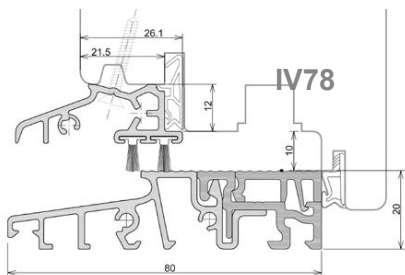

LISTWA OKAPNIKOWA
GG-TD2012...