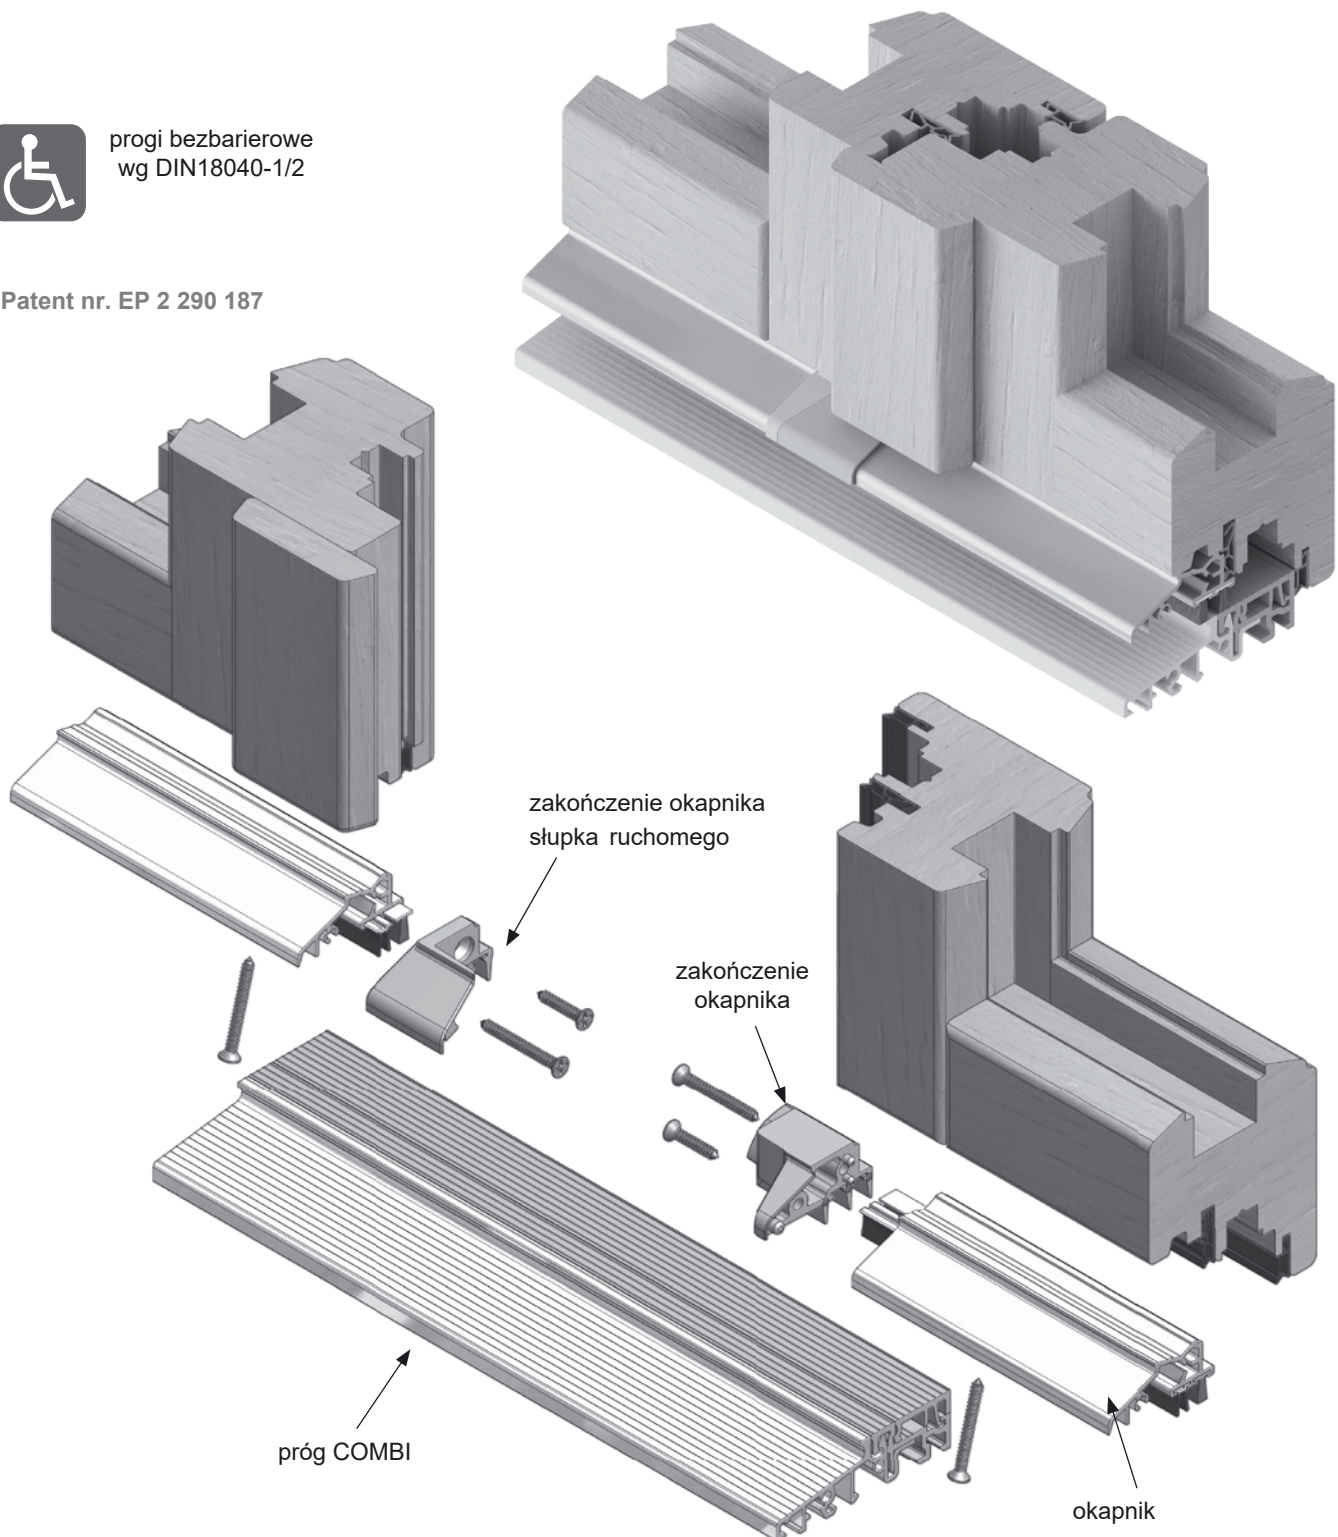

GG-SH61-2901

połączenie bez frezowania ościeżnicy

PROGI COMBI z luzem okuciowym 10 mm

łącznik
pionowy
SH61-180

COMBI - technika progowa

PROGI COMBI - SŁUPEK RUCHOMY

progi bezbarierowe
wg DIN18040-1/2

Patent nr. EP 2 290 187