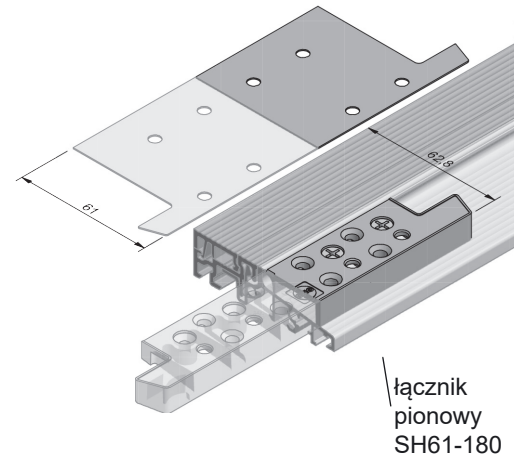

zakończenie słupka
ruchomego
GG-STK2012L

COMBI - technika progowa

progi bezbarierowe
wg DIN18040-1/2

okapnik

zakończenie
okapnika słupka
ruchomego
z wiatrostopem

uszczelka
samoprzylepna
(w komplecie)

łącznik pionowy

GG-SH61-2901

połączenie bez frezowania ościeżnicy

PROGI COMBI z luzem okuciowym 10 mm

łącznik
pionowy
SH61-180

COMBI - technika progowa

PROGI COMBI - SŁUPEK RUCHOMY

progi bezbarierowe
wg DIN18040-1/2

Patent nr. EP 2 290 187