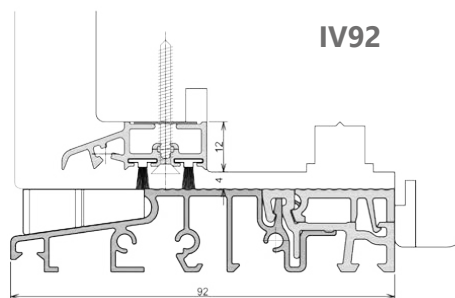

LISTWA OKAPNIKOWA
GG-TD5024/...