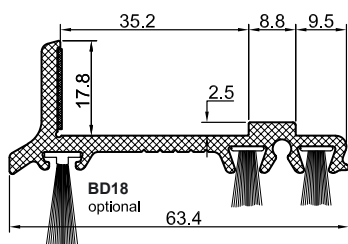

*na zapytanie

GG-WSA4842-1/EV1

GG-WSA4842-2SK/EV1

Wariant 1

Wariant 2

Profile okapnikowe

Profil okapnikowy PCV z 2 uszczelkami i taśmą samoprzylepną

Numer	Kolor	Wymiary (mm)	Opakowanie/kpl.
GG-WSK9363/9016	biały	63 mm	25
GG-WSK9363/silber	srebrny	63 mm	25
GG-WSK9363/851805*	brąz	63 mm	25