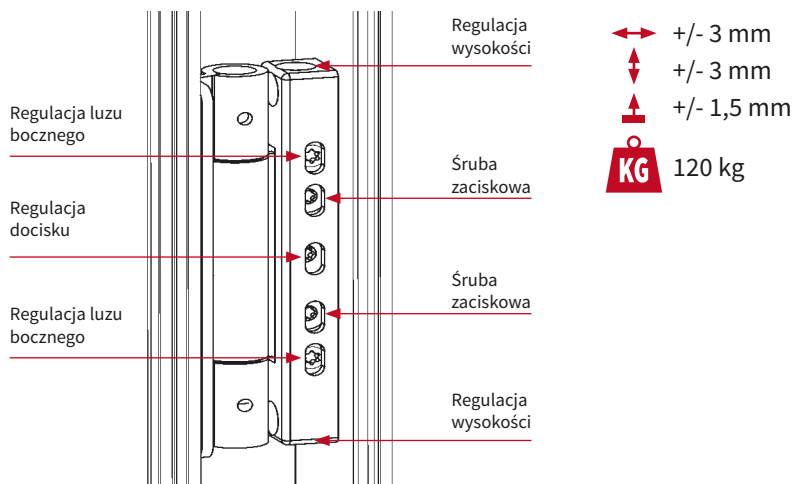

dostępne również wykończenie
ze stali szlachetnej

BEZPIECZEŃSTWO

zabezpieczenia antywłamaniowe MST

SIKU RB seria 50xx 3D

komfortowa regulacja w trzech płaszczyznach

typy zawiasów

eleganckie wzornictwo i szeroki wybór kolorów