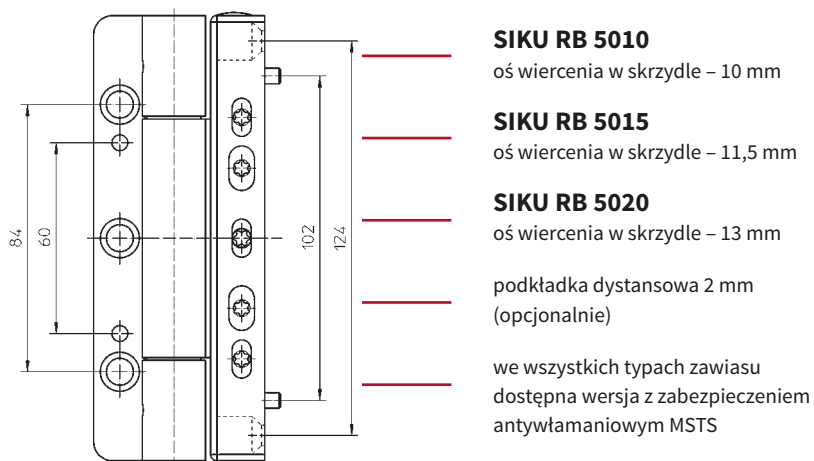

typy zawiasów