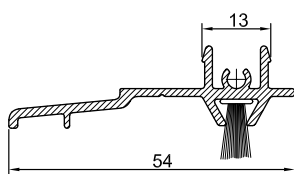

Profile okapnikowe

Profil okapnikowy PCV z 2 uszczelkami i taśmą samoprzylepną

Numer	Kolor	Wymiary (mm)	Opakowanie/kpl.
GG-WSK9363/9016	biały	63 mm	25
GG-WSK9363/silber	srebrny	63 mm	25
GG-WSK9363/851805*	brąz	63 mm	25

* na zapytanie

Profil okapnikowy PCV

Numer	Okapnik	Wymiar	Opakowanie/szt.
GG-BD18	GG-WSK9363	63 mm	10

Okapnik ALU z 2 uszczelkami i taśmą samoprzylepną

Numer	Opis	Kolor	Opakowanie/kpl.
GG-TD93-15	2 szczotki	aluminium	50
GG-TD93-15/1	1 szczotka	aluminium	50

Profil okapnikowy ALU

Numer	Kolor	Wymiary (mm)	Opakowanie/kpl.
GG-WSA9366	anoda EV1 z końcówkami	54 mm	25

na zapytanie

Profil okapnikowy ALU z 2 uszczelkami i taśmą samoprzylepną

Numer	Opis	Kolor	Opakowanie/kpl.
GG-TD93-12	2 szczotki	aluminium	50
TGG-D93-12/1	1 szczotka	aluminium	50