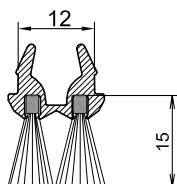

Profile okapnikowe

Profil okapnikowy PCV z 2 uszczelkami i taśmą samoprzylepną

Numer	Kolor	Wymiary (mm)	Opakowanie/kpl.
GG-WSK9363/9016	biały	63 mm	25
GG-WSK9363/silber	srebrny	63 mm	25
GG-WSK9363/851805*	brąz	63 mm	25

* na zapytanie

Profil okapnikowy PCV

Numer	Okapnik	Wymiar	Opakowanie/szt.
GG-BD18	GG-WSK9363	63 mm	10

Okapnik ALU z 2 uszczelkami i taśmą samoprzylepną

Numer	Opis	Kolor	Opakowanie/kpl.
GG-TD93-15	2 szczotki	aluminium	50
GG-TD93-15/1	1 szczotka	aluminium	50

Profil okapnikowy ALU

Numer	Kolor	Wymiary (mm)	Opakowanie/kpl.
GG-WSA9366	anoda EV1 z końcówkami	54 mm	25

na zapytanie

Profil okapnikowy ALU z 2 uszczelkami i taśmą samoprzylepną

Numer	Opis	Kolor	Opakowanie/kpl.
GG-TD93-12	2 szczotki	aluminium	50
TGG-D93-12/1	1 szczotka	aluminium	50