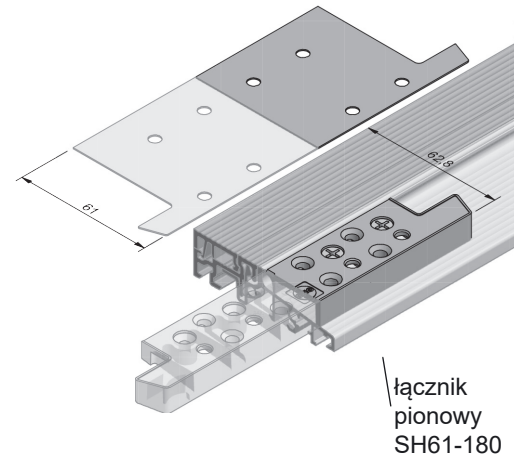

łącznik
pionowy
SH61-180