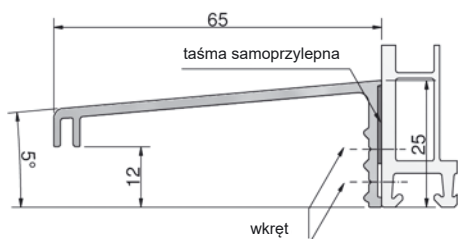

Profile okapnikowe

Aluminiowe okapniki ramy, samoprzylepne, zastosowanie uniwersalne, folia zabezpieczająca, spadek 5°

Numer	Kolor	Wymiary (mm)	Opakowanie/m
GG-WS6525SK/SF-5	EV1	5000 x 65 x 25	50
GG-WS9525SK/SF-5*	EV1	5000 x 95 x 25	50
GG-WS11525SK/SF-5*	EV1	5000 x 115 x 25	50

*na zapytanie