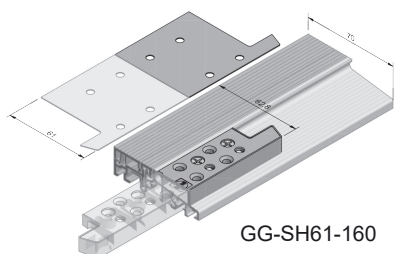

COMBI - technika progowa

Łącznik ościeżnicy z PCV (27 mm), z uszczelką samoprzylepną					
Numer	Uszcz.	Profil	Wymiar	Opis	Opakowanie/ kpl.
GG-SH61-160	65 mm	68 mm	159,7 x 27 mm	skośny 20°	20
GG-SH61-180	75 mm	78 mm	159,7 x 27 mm	skośny 20°	20
GG-SH61-192	87 mm	92 mm	159,7 x 27 mm	skośny 20°	20

Łącznik ościeżnicy z PCV (29 mm), z uszczelką samoprzylepną					
Numer	Uszcz.	Profil	Wymiar	Opis	Op./kpl.
GG-SH61-2901	65 mm	68 mm	159,7 x 29 mm	skośny 20°	20
GG-SH61-2902	65 mm	68 mm	159,7 x 29 mm	prosty	20
GG-SH61-2901/78	75 mm	78 mm	159,7 x 29 mm	skośny 20°	20
GG-SH61-2902/78	75 mm	78 mm	159,7 x 29 mm	prosty	20
GG-SH61-2901/92	87 mm	92 mm	159,7 x 29 mm	skośny 20°	20
GG-SH61-2902/92	87 mm	92 mm	159,7 x 29 mm	prosty	20

Łącznik ościeżnicy z PCV (41 mm), z uszczelką samoprzylepną					
Numer	Uszcz.	Profil	Wymiar	Opis	Op. / kpl.
GG-SH61-4101	75 mm	78 mm	159,7 x 41 mm	skośny 20°	20
GG-SH61-4102	75 mm	78 mm	159,7 x 41 mm	prosty	20
GG-SH61-4101/92	87 mm	92 mm	159,7 x 41 mm	skośny 20°	20
GG-SH61-4102/92	87 mm	92 mm	159,7 x 41mm	prosty	20

Łącznik ościeżnicy z PCV (53 mm), z uszczelką samoprzylepną					
Numer	Uszcz.	Profil	Wymiar	Opis	Op. / kpl.
GG-SH61-5301	87 mm	92 mm	159,7 x 53 mm	prosty	20