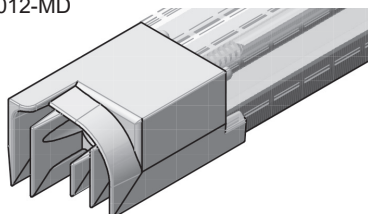

GG-STK2012-AD