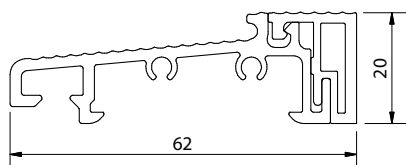

Próg BASIC 62 x 20 mm, ALU EV1, PCV szary, folia ochronna		
Numer	Profil podprogowy	Opakowanie/m
GG-TS2162	TSUK4135, TSUK4180, TSUK5049	45