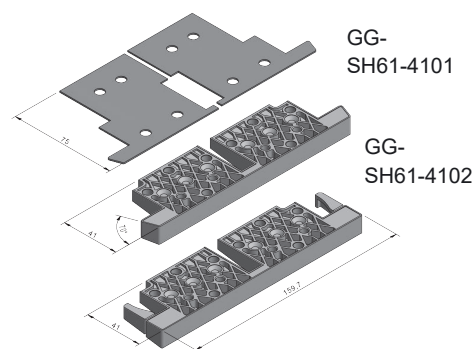

GG-SH61-5301

GG-SH61-4101

GG-SH61-4102