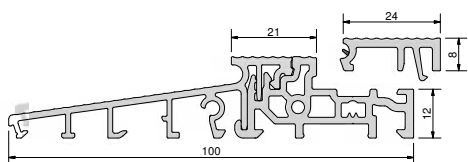

Próg COMBI 100 mm, 100 x 20 x 4500 mm, EV1, PCV szary, folia ochronna

Numer	Profil podprogowy	Opis	Opakowanie/m
GG-TS810010-24	TSUK4135, TSUK4180, TSUK5049 TSUK41130, TSUK6230 TSUK6265	z listwą klipsującą FL24 mm	27