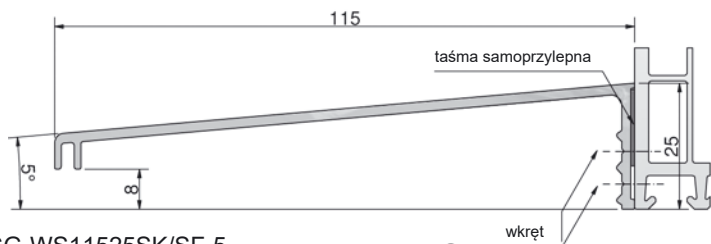

\*na zapytanie

GG-WS6525SK/SF-5

GG-WS9525SK/SF-5

GG-WS11525SK/SF-5

GG-WS4125-6/SK/SF

WS10422-6/SK/SFGG-

Aluminiowe okapniki ramy, samoprzylepne, zastosowanie uniwersalne, folia zabezpieczająca, spadek 6°

Numer	Kolor	Wymiary (mm)	Opakowanie/m
GG-WS4125-6/SK/SF	EV1	5000 x 41 x 22	50
GG-WS10422-6/SK/SF	EV1	5000 x 104 x 22	50