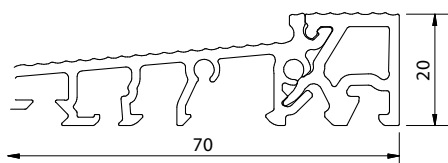

Próg BASIC 70 x 20 mm, ALU EV1, PCV szary, folia ochronna		
Numer	Profil podprogowy	Opakowanie/m
GG-TS2270	TSUK4135, TSUK4180, TSUK5049	45