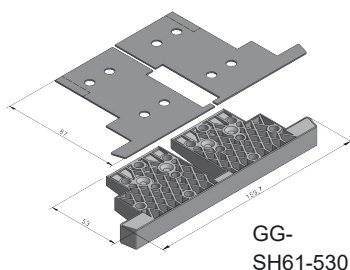

Łącznik ościeżnicy z PCV (41 mm), z uszczelką samoprzylepną					
Numer	Uszcz.	Profil	Wymiar	Opis	Op. / kpl.
GG-SH61-4101	75 mm	78 mm	159,7 x 41 mm	skośny 20°	20
GG-SH61-4102	75 mm	78 mm	159,7 x 41 mm	prosty	20
GG-SH61-4101/92	87 mm	92 mm	159,7 x 41 mm	skośny 20°	20
GG-SH61-4102/92	87 mm	92 mm	159,7 x 41mm	prosty	20

Łącznik ościeżnicy z PCV (53 mm), z uszczelką samoprzylepną					
Numer	Uszcz.	Profil	Wymiar	Opis	Op. / kpl.
GG-SH61-5301	87 mm	92 mm	159,7 x 53 mm	prosty	20

GG-SH61-160

GG-SH61-192

GG-SH61-2901

GG-SH61-2902