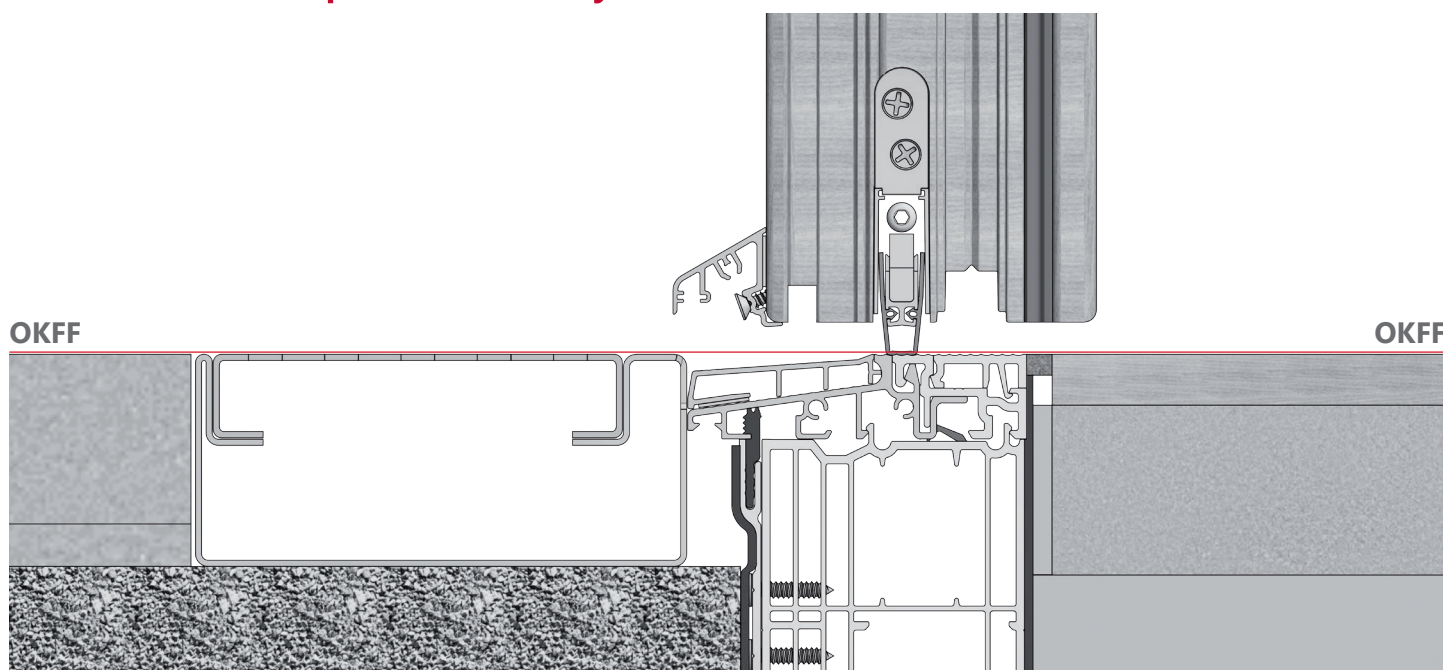

PROGI 0,0 mm do profili drewnianych