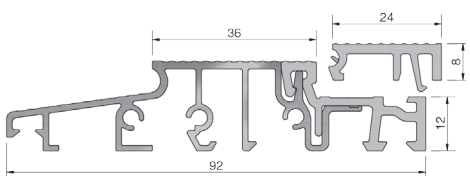

Próg COMBI 92 mm, 92 x 20 x 4500 mm, EV1, PCV szary, folia ochronna

Numer	Profil podprogowy	Opis	Opakowanie/m
GG-TS59212-24	TSUK4135, TSUK4180, TSUK5049 TSUK41130, TSUK6230 TSUK6265	z listwą klipsującą ØSGÅ {	27