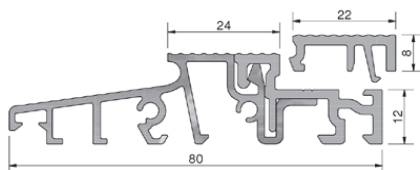

Próg COMBI 80 mm, 80 x 20 x 4500 mm, EV1, PCV szary, folia ochronna			
Numer	Profil podprogowy	Opis	Opakowanie/m
GG-TS58022	TSUK4135, TSUK4180, TSUK5049 TSUK41130, TSUK6230 TSUK6265	z listwą klipsującą FL 22 mm	45