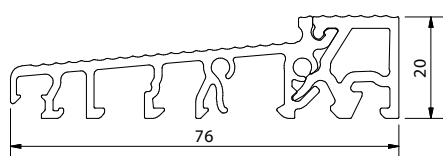

Próg BASIC 76 x 20 mm, ALU EV1, PCV szary, folia ochronna		
Numer	Profil podprogowy	Opakowanie/m
GG-TS2276	TSUK4135, TSUK4180, TSUK5049	45