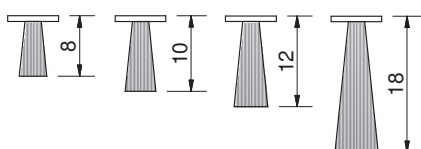

GG-BD08 GG-BD10 GG-BD12 GG-BD18

Uszczelki*, L = 1100 mm

Numer	Materiał	Wysokość	Opakowanie/szt.
GG-BD08	szczołka z membraną wewn.	8 mm	100
GG-BD10	szczołka z membraną wewn.	10 mm	100
GG-BD12	szczołka z membraną wewn.	12 mm	100
GG-BD18	szczołka z membraną wewn.	18 mm	100

* w komplecie z okapnikiem