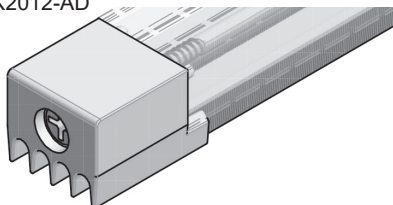

Listwa okapnikowa z uszczelką, 1950 mm

Numer	Okapnik	System	Opakowanie/szt.
GG-TD2012/BD10/BD10	bez kapinosa	uniwersalny	25

Zakończenia listwy okapnika z wiatrostopem, wkręty INOX 3,5 x 19 mm

Numer	Kolor	Okapnik	System	Opakowanie/szt.
GG-EK2012-AD*	szary	GG-TD2012	AD	50
GG-EK2012-MD*	szary	GG-TD2012	MD	50

* MD - zalecany do skrzydeł z uszczelką środkową

Zakończenie okapnika ruchomego słupka, wkręty INOX 3,5 x 19

Numer	DIN	System	Opakowanie/szt.
GG-STK2012-AD-L*	lewa	AD	10
GG-STK2012-AD-R*	prawa	AD	10
GG-STK2012-MD-L*	lewa	MD	10
GG-STK2012-MD-R*	prawa	MD	10

* MD - zalecany do skrzydeł z uszczelką środkową