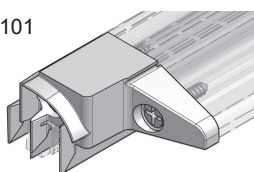

Zakończenie okapnika z wiatrostopem - komplet

Numer	Kolor	Okapnik	System	Opakowanie/kpl.
GG-EKW6101	szary	GG-WSA6101	drewno	50