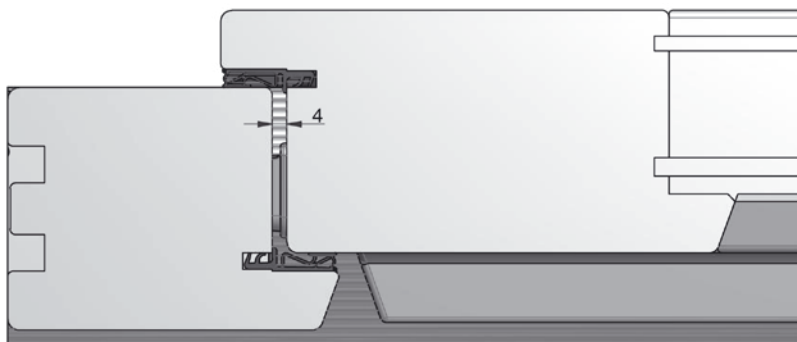

## PROGI COMBI - SŁUPEK RUCHOMY

progi bezbarierowe  
wg DIN18040-1/2

Patent nr. EP 2 290 187

**COMBI - technika progowa**

progi bezbarierowe  
wg DIN18040-1/2