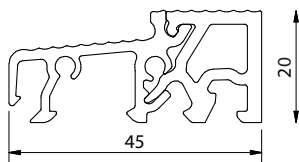

BASIC - progi drzwiowe

Próg BASIC 45 x 20 mm, ALU EV1, PCV szary, folia ochronna		
Numer	Profil podprogowy	Opakowanie/m
GG-TS2245	TSUK4135, TSUK4180	45