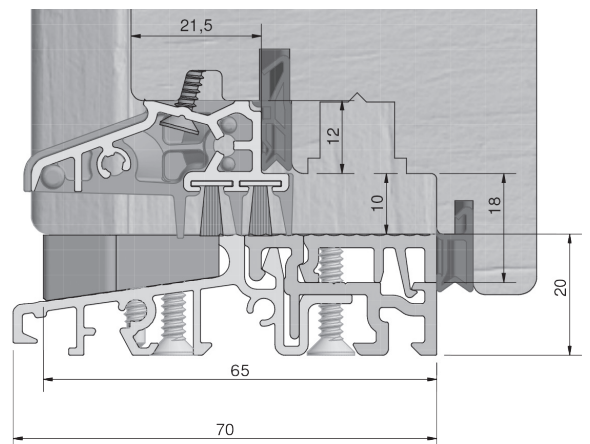

COMBI - technika progowa

progi bezbarierowe
wg DIN18040-1/2

okapnik

zakończenie
okapnika słupka
ruchomego
z wiatrostopem

uszczelka
samoprzylepna
(w komplecie)

łącznik pionowy

GG-SH61-2901

połączenie bez frezowania ościeżnicy

PROGI COMBI z luzem okuciowym 10 mm

łącznik
pionowy
SH61-180