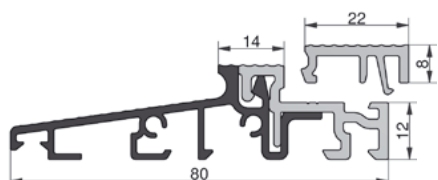

Próg COMBI 80 mm, 80 x 20 x 4500 mm, EV1, PCV szary, folia ochronna			
Numer	Profil podprogowy	Opis	Opakowanie/m
GG-TS58012	TSUK4135, TSUK4180, TSUK5049 TSUK41130, TSUK6230 TSUK6265	z listwą klipsującą FL22 mm	45