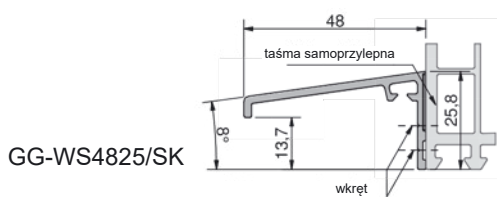

Profile okapnikowe