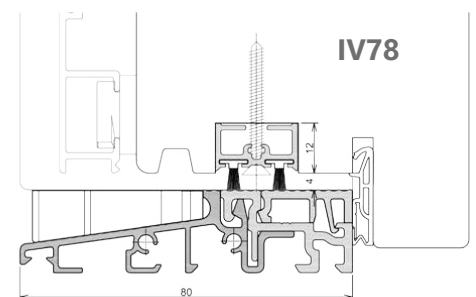

LISTWA OKAPNIKOWA
GG-TD2012...