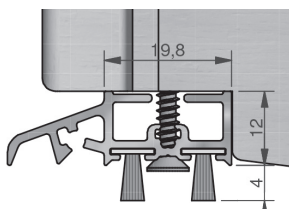

COMBI - technika progowa

PROGI COMBI z luzem okuciowym 4 mm - okapnik z kapinosem

GG-WSA3512/...

GG-EKW3512-MD