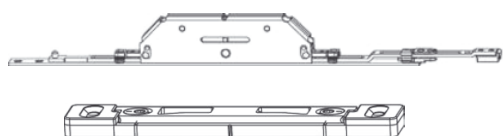

Odwodnienie liniowe ze stali nierdzewnej szerokie 156 mm z rusztem i odpływem Ø50 mm, zakończenia boczne, 3 kotwy

Numer	Materiał	Długość	Opakowanie/szt.
DRS150-1500VA	stal nierdzewna V2A	1500 mm	1
DRS150-1500ST	stal ocynkowana	1500 mm	1
DRS150-1970VA	stal nierdzewna V2A	1970 mm	1
DRS150-1970ST	stal ocynkowana	1970 mm	1

MACO - ryglowanie hakowe