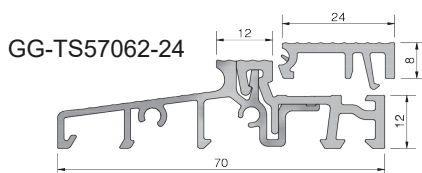

Próg COMBI 70 mm, 70 x 20 x 4500 mm, EV1, PCV szary, folia ochronna			
Numer	Profil podprogowy	Opis	Opakowanie/m
GG-TS57062-24	TSUK4135, TSUK4180, TSUK5049 TSUK41130, TSUK6230 TSUK6265	z listwą klipsującą FL 24 mm	45