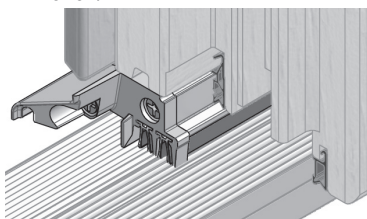

GG-STK6101/L

Zakończenie okapnika uchowego słupka, wkręty INOX 3,5 x 19 mm

Numer	Kolor	Okapnik	DIN	Opakowanie/szt.
GG-STK6101/L	szary	GG-WSA6101	lewy	10
GG-STK6101/R	szary	GG-WSA6101	prawy	10

* Patent nr EP 2 290 187 - doszczelnienie słupka ruchomego