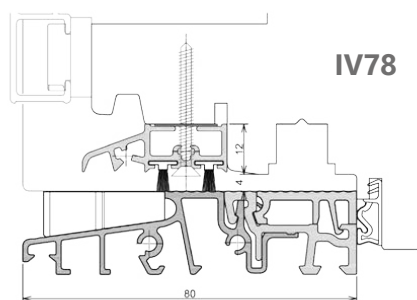

LISTWA OKAPNIKOWA
GG-TD2012...