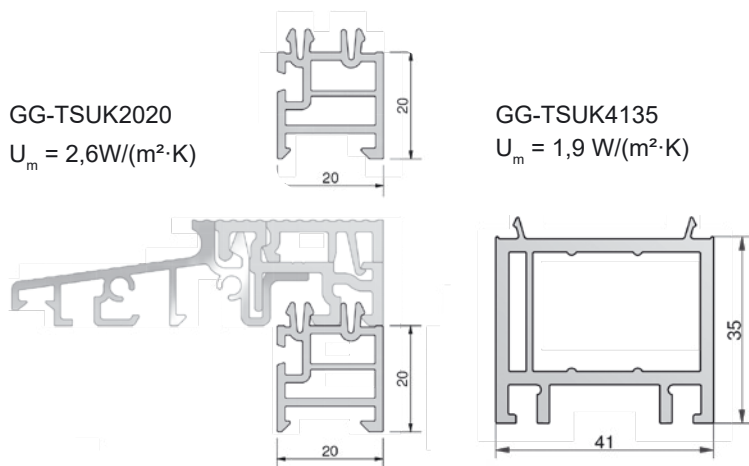

COMBI - Profile podprogowe

Profil podprogowy			
Numer	Kolor	Wymiary	Opakowanie/m
GG-TSUK2020*	szary jasny	20 x 20 mm	45
GG-TSUK2020*	szary	20 x 20 mm	45
GG-TSUK4135*	szary jasny	41 x 35 mm	45
GG-TSUK4180*	szary jasny	41 x 80 mm	45
GG-TSUK5049*	szary jasny	49 x 50 mm	45
GG-TSUK5049/S	szary jasny	49 x 50 mm	45
GG-TSUK6230	szary	62 x 30 mm	36
SS-TSUK6265	szary	62 x 65 mm	36

* - produkt na zamówienie

Profile podprogowe posiadają możliwość skracania (wymiar cięcia po lewej)