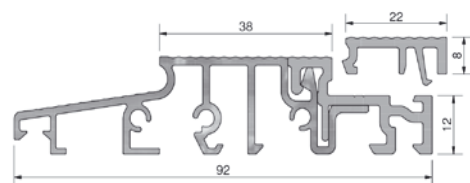

Próg COMBI 92 mm, 92 x 20 x 4500 mm, EV1, PCV szary, folia ochronna

Numer	Profil podprogowy	Opis	Opakowanie/m
GG-TS59212	TSUK4135, TSUK4180, TSUK5049 TSUK41130, TSUK6230 TSUK6265	z listwą klipsującą ØSGÅ {	27