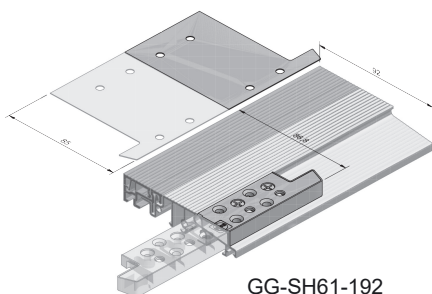

GG-SH61-160

GG-SH61-192