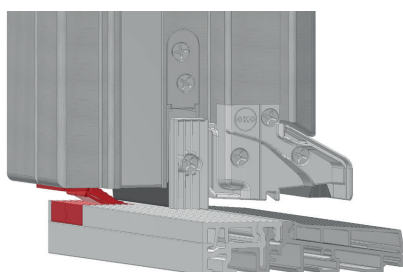

GG-ST01-FL2224

Stoper magnetyczny, do drzwi bezprogowych 0 mm

Numer	Próg	Kolor	Opakowanie/kpl.
GG-ST01-FL2224	COMBI FL22, FL24	szary	10

zalecany do drzwi ze słupkiem ruchomym