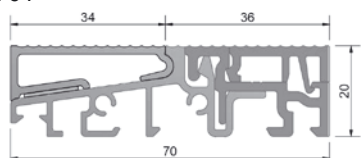

Nakładka aluminiowa do drzwi na zewnątrz otwieranych EV1