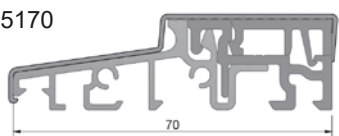

GG-TSAD5170

Nakładka ochronna progów, PCV szary, L = 980 mm