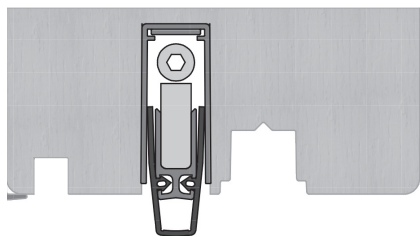

## COMBI PLAN 0,0 mm - technika progowa

Próg opadający, długość skracania 125 mm

Numer	System	Wymiary	DIN	Opakowanie/szt.
GG-BOD13-835	drewno	835 mm	prawy/lewy	10
GG-BOD13-960	drewno	960 mm	prawy/lewy	10
GG-BOD13-1085	drewno	1085 mm	prawy/lewy	10
GG-BOD13-1210	drewno	1210 mm	prawy/lewy	10
GG-BOD13-1335	drewno	1335 mm	prawy/lewy	10