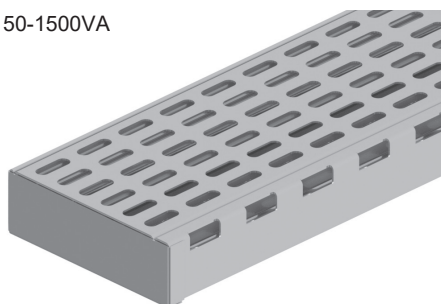

Odwodnienie liniowe wąskie 58 mm stali nierdzewnej V2A z rusztem i odpływem Ø50 mm, zakończenia boczne, 3 kotwy

Numer	Materiał	Długość	Opakowanie/szt.
GG-DRS125	stal nierdzewna V2A	1250 mm	1