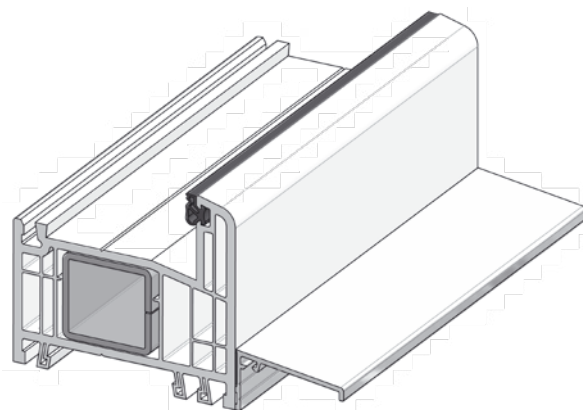

\*na zapytanie

GG-WS6525SK/SF-5

GG-WS9525SK/SF-5

GG-WS11525SK/SF-5

GG-WS4125-6/SK/SF

WS10422-6/SK/SFGG-

Aluminiowe okapniki ramy, samoprzylepne, zastosowanie uniwersalne, folia zabezpieczająca, spadek 6°

Numer	Kolor	Wymiary (mm)	Opakowanie/m
GG-WS4125-6/SK/SF	EV1	5000 x 41 x 22	50
GG-WS10422-6/SK/SF	EV1	5000 x 104 x 22	50