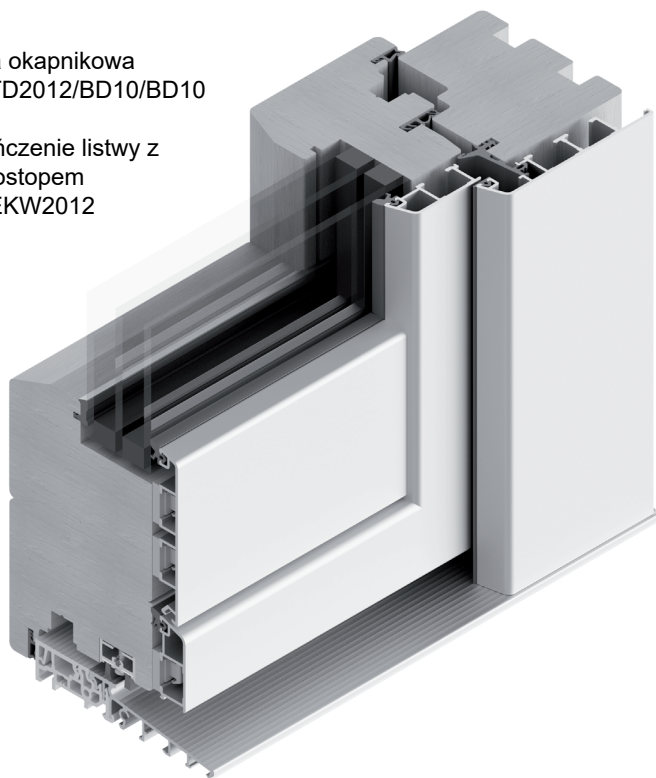

zakończenie
okapnika słupka
ruchomego
GG-STK3512R

listwa okapnikowa
GG-TD2012/BD10/BD10

zakończenie listwy z
wiatrostopem
GG-EKW2012