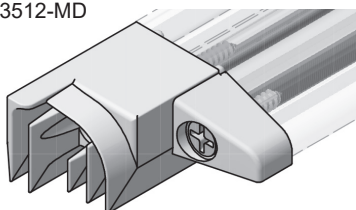

COMBI - technika progowa

PROGI COMBI z luzem okuciowym 4 mm - okapnik z kapinosem

GG-WSA3512/...

GG-EKW3512-MD

GG-STK3512-AD

Okapnik aluminiowy z uszczelką, 1950 mm

Numer	Okapnik	System	Opakowanie/szt.
GG-WSA3512/BD10/BD10	z kapinosem	uniwersalny	25

Zakończenia listwy okapnika z wiatrostopem, wkręty INOX 3,5 x 19 mm

Numer	Kolor	Okapnik	System	Opakowanie/szt.
EKW3512-AD*	szary	GG-WSA3512/...	AD	50
EKW3512-MD*	szary	GG-WSA3512/...	MD	50

* MD - zalecany do skrzydeł z uszczelką środkową

Zakończenie okapnika ruchomego słupka, wkręty INOX 3,5 x 19

Numer	DIN	System	Opakowanie/szt.
GG-STK3512-AD-L*	lewa	AD	10
GG-STK3512-AD-R*	prawa	AD	10
GG-STK3512-MD-L*	lewa	MD	10
G--STK3512-MD-R*	prawa	MD	10

* Patent nr EP 2 290 187 - doszczelnienie słupka ruchomego

PROGI COMBI z luzem okuciowym 4 mm - okapnik bez kapinosa

GG-TD2012/...

GG-EK2012-MD

GG-STK2012-AD

Listwa okapnikowa z uszczelką, 1950 mm

Numer	Okapnik	System	Opakowanie/szt.
GG-TD2012/BD10/BD10	bez kapinosa	uniwersalny	25

Zakończenia listwy okapnika z wiatrostopem, wkręty INOX 3,5 x 19 mm

Numer	Kolor	Okapnik	System	Opakowanie/szt.
GG-EK2012-AD*	szary	GG-TD2012	AD	50
GG-EK2012-MD*	szary	GG-TD2012	MD	50

* MD - zalecany do skrzydeł z uszczelką środkową

Zakończenie okapnika ruchomego słupka, wkręty INOX 3,5 x 19

Numer	DIN	System	Opakowanie/szt.
GG-STK2012-AD-L*	lewa	AD	10
GG-STK2012-AD-R*	prawa	AD	10
GG-STK2012-MD-L*	lewa	MD	10
GG-STK2012-MD-R*	prawa	MD	10

* MD - zalecany do skrzydeł z uszczelką środkową