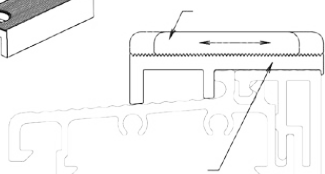

Zaczep ryglujący BASIC, dwuczęściowy z regulacją			
Numer	System	Kolor	Opakowanie/szt.
GG-SST170	progi BASIC	srebrny	20