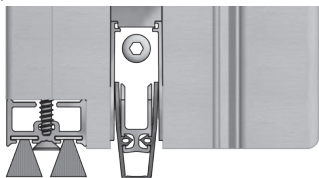

COMBI PLAN 0,0 mm - technika progowa

GG-TD2012/...