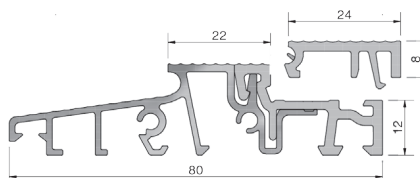

Próg COMBI 80 mm, 80 x 20 x 4500 mm, EV1, PCV szary, folia ochronna			
Numer	Profil podprogowy	Opis	Opakowanie/m
GG-TS58022-24	TSUK4135, TSUK4180, TSUK5049 TSUK41130, TSUK6230 TSUK6265	z listwą klipsującą FL 24 mm	45