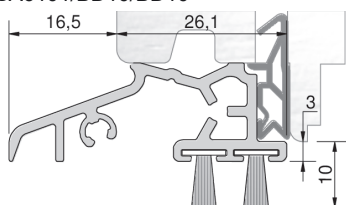

GG-EKW6101

COMBI - technika progowa

GG-WSA6101/BD10/BD10

Okapnik aluminiowy z 2 uszczelkami, 1950 mm
WSA6101/uszczelka 1/ uszczelka 2 (patrz uszczelki)

Numer	Kolor	System	Opakowanie/szt.
GG-WSA6101/...*/...*	EV1	drewno	25

*należy wybrać uszczelkę