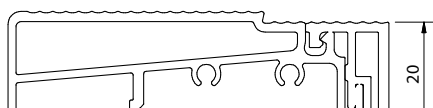

Próg zewn. BASIC 73 x 20 mm, ALU EV1, PCV szary, folia ochronna		
Numer	Profil podprogowy	Opakowanie/m
GG-TS2473	TSUK4135, TSUK4180, TSUK5049	45