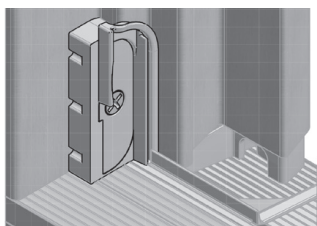

GG-RDT13-BT

Wiatrostop COMBI PLAN z PCV, dwuczęściowy, tworzywo sprężyste

Numer	System	Kolor	Opakowanie/kpl.
GG-RDT13-BT	drewno IV68, IV78	szary	10

zalecany do drzwi balkonowych