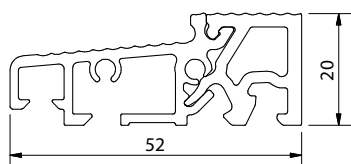

Próg BASIC 52 x 20 mm, ALU EV1, PCV szary, folia ochronna		
Numer	Profil podprogowy	Opakowanie/m
GG-TS2252	TSUK4135, TSUK4180, TSUK5049	45