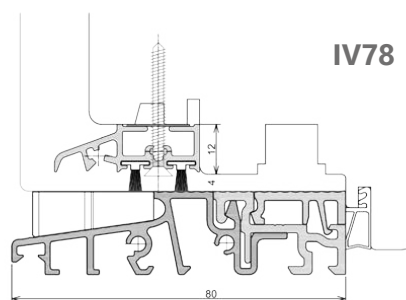

LISTWA OKAPNIKOWA
GG-TD2012...