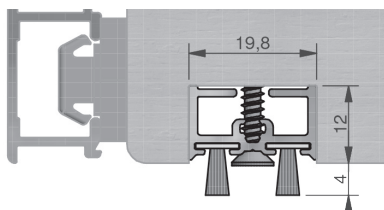

PROGI COMBI z luzem okuciowym 4 mm - okapnik bez kapinosa

GG-TD2012/...

GG-EK2012-MD