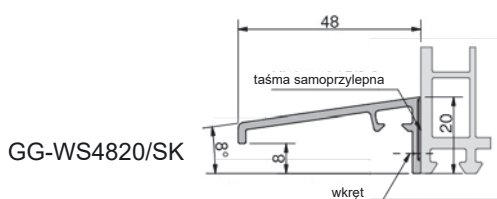

Profile okapnikowe