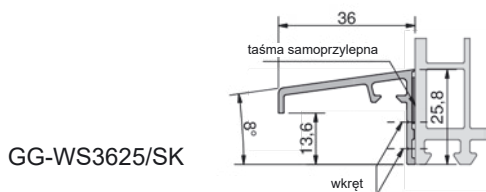

Profile okapnikowe