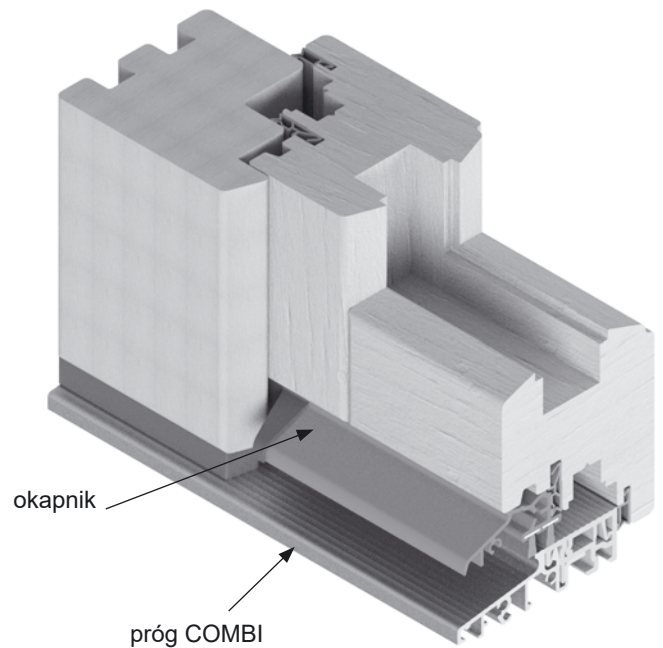

COMBI - technika progowa

progi bezbarierowe
wg DIN18040-1/2

okapnik

zakończenie
okapnika słupka
ruchomego
z wiatrostopem

uszczelka
samoprzylepna
(w komplecie)

łącznik pionowy

GG-SH61-2901

połączenie bez frezowania ościeżnicy

PROGI COMBI z luzem okuciowym 10 mm

łącznik
pionowy
SH61-180