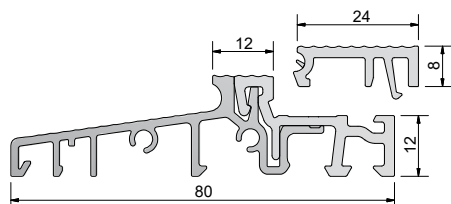

Próg COMBI 80 mm, 80 x 20 x 4500 mm, EV1, PVC szary, folia ochronna			
Numer	Profil podprogowy	Opis	Opak./m
GG-TS58012-24	TSUK6230 TSUK6265	z listwą klipsującą FL24 mm	45