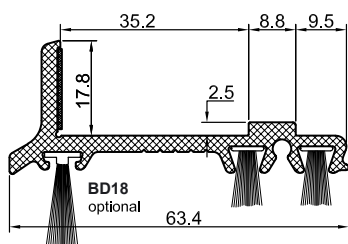

### Profil okapnikowy PCV z 2 uszczelkami i taśmą samoprzylepną

Numer	Kolor	Wymiary (mm)	Opakowanie/kpl.
GG-WSK9363/9016	biały	63 mm	25
GG-WSK9363/silber	srebrny	63 mm	25
GG-WSK9363/851805*	brąz	63 mm	25