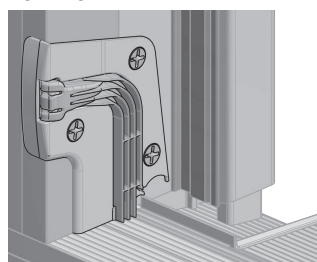

GG-RDT13-HT5

Wiatrostop COMBI PLAN z PCV, dwuczęściowy, tworzywo sprężyste

Numer	System	Kolor	Opakowanie/kpl.
GG-RDT13-HT5	drewno IV68, IV78	szary	10

zalecany do drzwi wejściowych