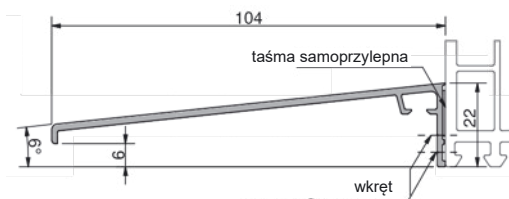

\*na zapytanie

GG-WS6525SK/SF-5

GG-WS9525SK/SF-5

GG-WS11525SK/SF-5

GG-WS4125-6/SK/SF

WS10422-6/SK/SFGG-

Aluminiowe okapniki ramy, samoprzylepne, zastosowanie uniwersalne, folia zabezpieczająca, spadek 6°

Numer	Kolor	Wymiary (mm)	Opakowanie/m
GG-WS4125-6/SK/SF	EV1	5000 x 41 x 22	50
GG-WS10422-6/SK/SF	EV1	5000 x 104 x 22	50