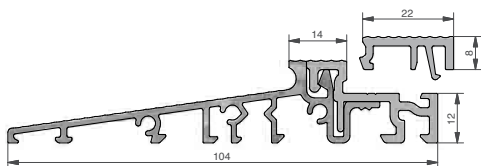

Próg COMBI 104 mm, 104 x 20 x 4500 mm, EV1, PCV szary, folia ochronna

Numer	Profil podprogowy	Opis	Opakowanie/m
GG-TS510412	TSUK4135, TSUK4180, TSUK5049 TSUK41130, TSUK6230 TSUK6265	z listwą klipsującą FL22 mm	27

Dostępne inne szerokości progów COMBI

GG-TSA5701