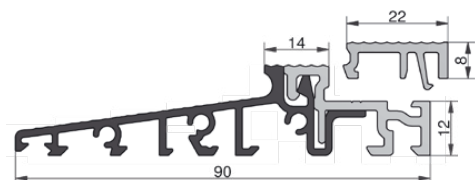

COMBI - technika progowa

Próg COMBI 90 mm, 90 x 20 x 4500 mm, EV1, PCV szary, folia ochronna

Numer	Profil podprogowy	Opis	Opakowanie/m
GG-TS59012	TSUK4135, TSUK4180, TSUK5049 TSUK41130, TSUK6230 TSUK6265	z listwą klipsującą FL 22 mm	45