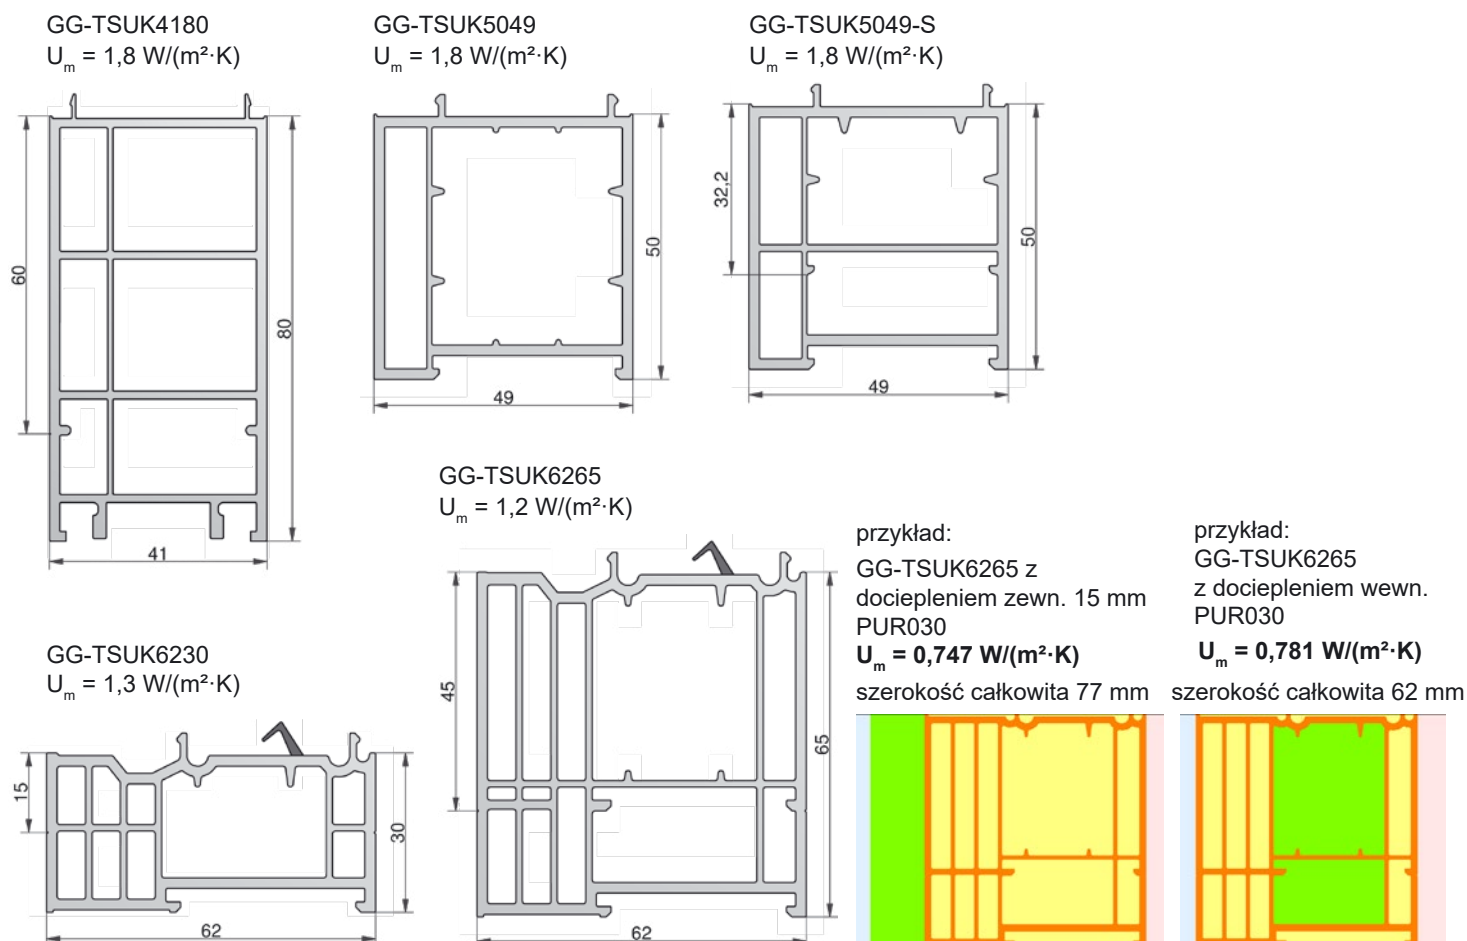

U_m - współczynnik przenikalności cieplnej