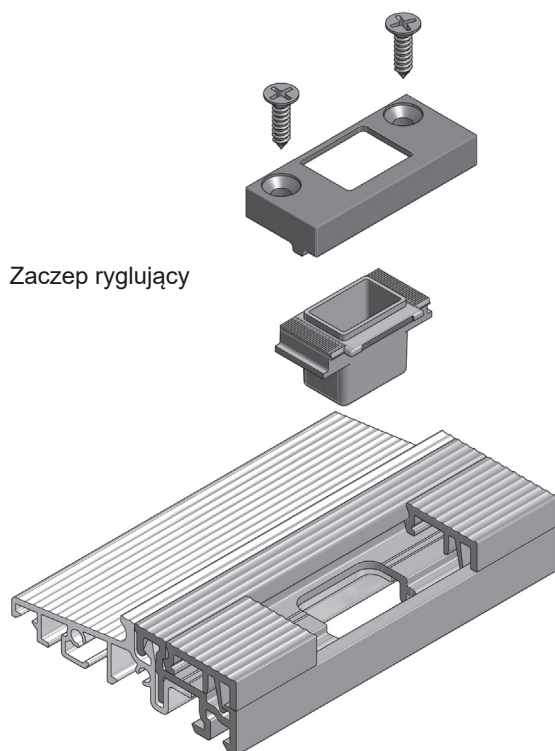

COMBI - Okucia

Zaczep ryglujący