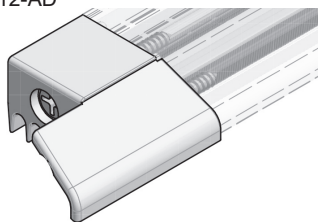

GG-STK3512-AD

Okapnik aluminiowy z uszczelką, 1950 mm

Numer	Okapnik	System	Opakowanie/szt.
GG-WSA3512/BD10/BD10	z kapinosem	uniwersalny	25

Zakończenia listwy okapnika z wiatrostopem, wkręty INOX 3,5 x 19 mm

Numer	Kolor	Okapnik	System	Opakowanie/szt.
EKW3512-AD*	szary	GG-WSA3512/...	AD	50
EKW3512-MD*	szary	GG-WSA3512/...	MD	50

* MD - zalecany do skrzydeł z uszczelką środkową

Zakończenie okapnika ruchomego słupka, wkręty INOX 3,5 x 19

Numer	DIN	System	Opakowanie/szt.
GG-STK3512-AD-L*	lewa	AD	10
GG-STK3512-AD-R*	prawa	AD	10
GG-STK3512-MD-L*	lewa	MD	10
G--STK3512-MD-R*	prawa	MD	10

* Patent nr EP 2 290 187 - doszczelnienie słupka ruchomego