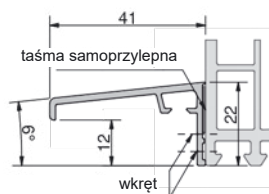

\*na zapytanie

GG-WS6525SK/SF-5

GG-WS9525SK/SF-5

GG-WS11525SK/SF-5

GG-WS4125-6/SK/SF

WS10422-6/SK/SFGG-

Aluminiowe okapniki ramy, samoprzylepne, zastosowanie uniwersalne, folia zabezpieczająca, spadek 6°

Numer	Kolor	Wymiary (mm)	Opakowanie/m
GG-WS4125-6/SK/SF	EV1	5000 x 41 x 22	50
GG-WS10422-6/SK/SF	EV1	5000 x 104 x 22	50