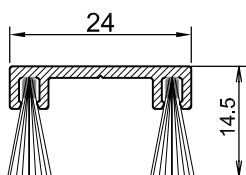

Profile okapnikowe

Profil okapnikowy PCV z 2 uszczelkami i taśmą samoprzylepną

Numer	Kolor	Wymiary (mm)	Opakowanie/kpl.
GG-WSK9363/9016	biały	63 mm	25
GG-WSK9363/silber	srebrny	63 mm	25
GG-WSK9363/851805*	brąz	63 mm	25

* na zapytanie

Profil okapnikowy PCV

Numer	Okapnik	Wymiar	Opakowanie/szt.
GG-BD18	GG-WSK9363	63 mm	10

Okapnik ALU z 2 uszczelkami i taśmą samoprzylepną

Numer	Opis	Kolor	Opakowanie/kpl.
GG-TD93-15	2 szczotki	aluminium	50
GG-TD93-15/1	1 szczotka	aluminium	50

Profil okapnikowy ALU

Numer	Kolor	Wymiary (mm)	Opakowanie/kpl.
GG-WSA9366	anoda EV1 z końcówkami	54 mm	25

na zapytanie

Profil okapnikowy ALU z 2 uszczelkami i taśmą samoprzylepną

Numer	Opis	Kolor	Opakowanie/kpl.
GG-TD93-12	2 szczotki	aluminium	50
TGG-D93-12/1	1 szczotka	aluminium	50