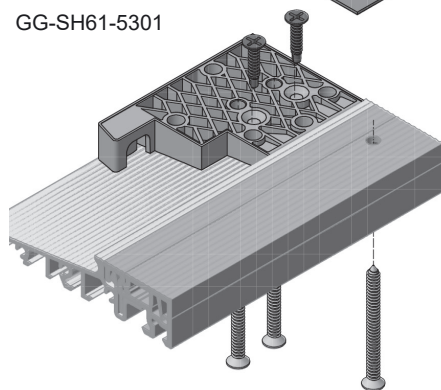

Łącznik ościeżnicy z PCV (27 mm), z uszczelką samoprzylepną					
Numer	Uszcz.	Profil	Wymiar	Opis	Opakowanie/ kpl.
GG-SH61-160	65 mm	68 mm	159,7 x 27 mm	skośny 20°	20
GG-SH61-180	75 mm	78 mm	159,7 x 27 mm	skośny 20°	20
GG-SH61-192	87 mm	92 mm	159,7 x 27 mm	skośny 20°	20

Łącznik ościeżnicy z PCV (29 mm), z uszczelką samoprzylepną					
Numer	Uszcz.	Profil	Wymiar	Opis	Op./kpl.
GG-SH61-2901	65 mm	68 mm	159,7 x 29 mm	skośny 20°	20
GG-SH61-2902	65 mm	68 mm	159,7 x 29 mm	prosty	20
GG-SH61-2901/78	75 mm	78 mm	159,7 x 29 mm	skośny 20°	20
GG-SH61-2902/78	75 mm	78 mm	159,7 x 29 mm	prosty	20
GG-SH61-2901/92	87 mm	92 mm	159,7 x 29 mm	skośny 20°	20
GG-SH61-2902/92	87 mm	92 mm	159,7 x 29 mm	prosty	20

Łącznik ościeżnicy z PCV (41 mm), z uszczelką samoprzylepną					
Numer	Uszcz.	Profil	Wymiar	Opis	Op. / kpl.
GG-SH61-4101	75 mm	78 mm	159,7 x 41 mm	skośny 20°	20
GG-SH61-4102	75 mm	78 mm	159,7 x 41 mm	prosty	20
GG-SH61-4101/92	87 mm	92 mm	159,7 x 41 mm	skośny 20°	20
GG-SH61-4102/92	87 mm	92 mm	159,7 x 41mm	prosty	20

Łącznik ościeżnicy z PCV (53 mm), z uszczelką samoprzylepną					
Numer	Uszcz.	Profil	Wymiar	Opis	Op. / kpl.
GG-SH61-5301	87 mm	92 mm	159,7 x 53 mm	prosty	20