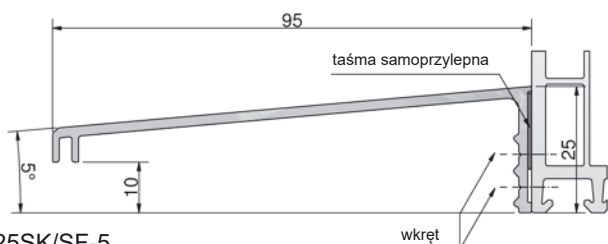

GG-WS6525SK/SF-5

GG-WS9525SK/SF-5