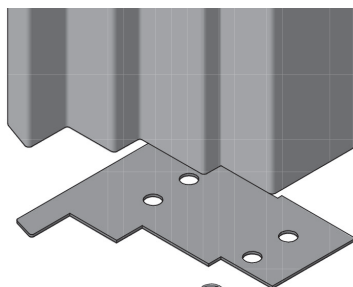

COMBI - technika progowa

GG-SH61-5301