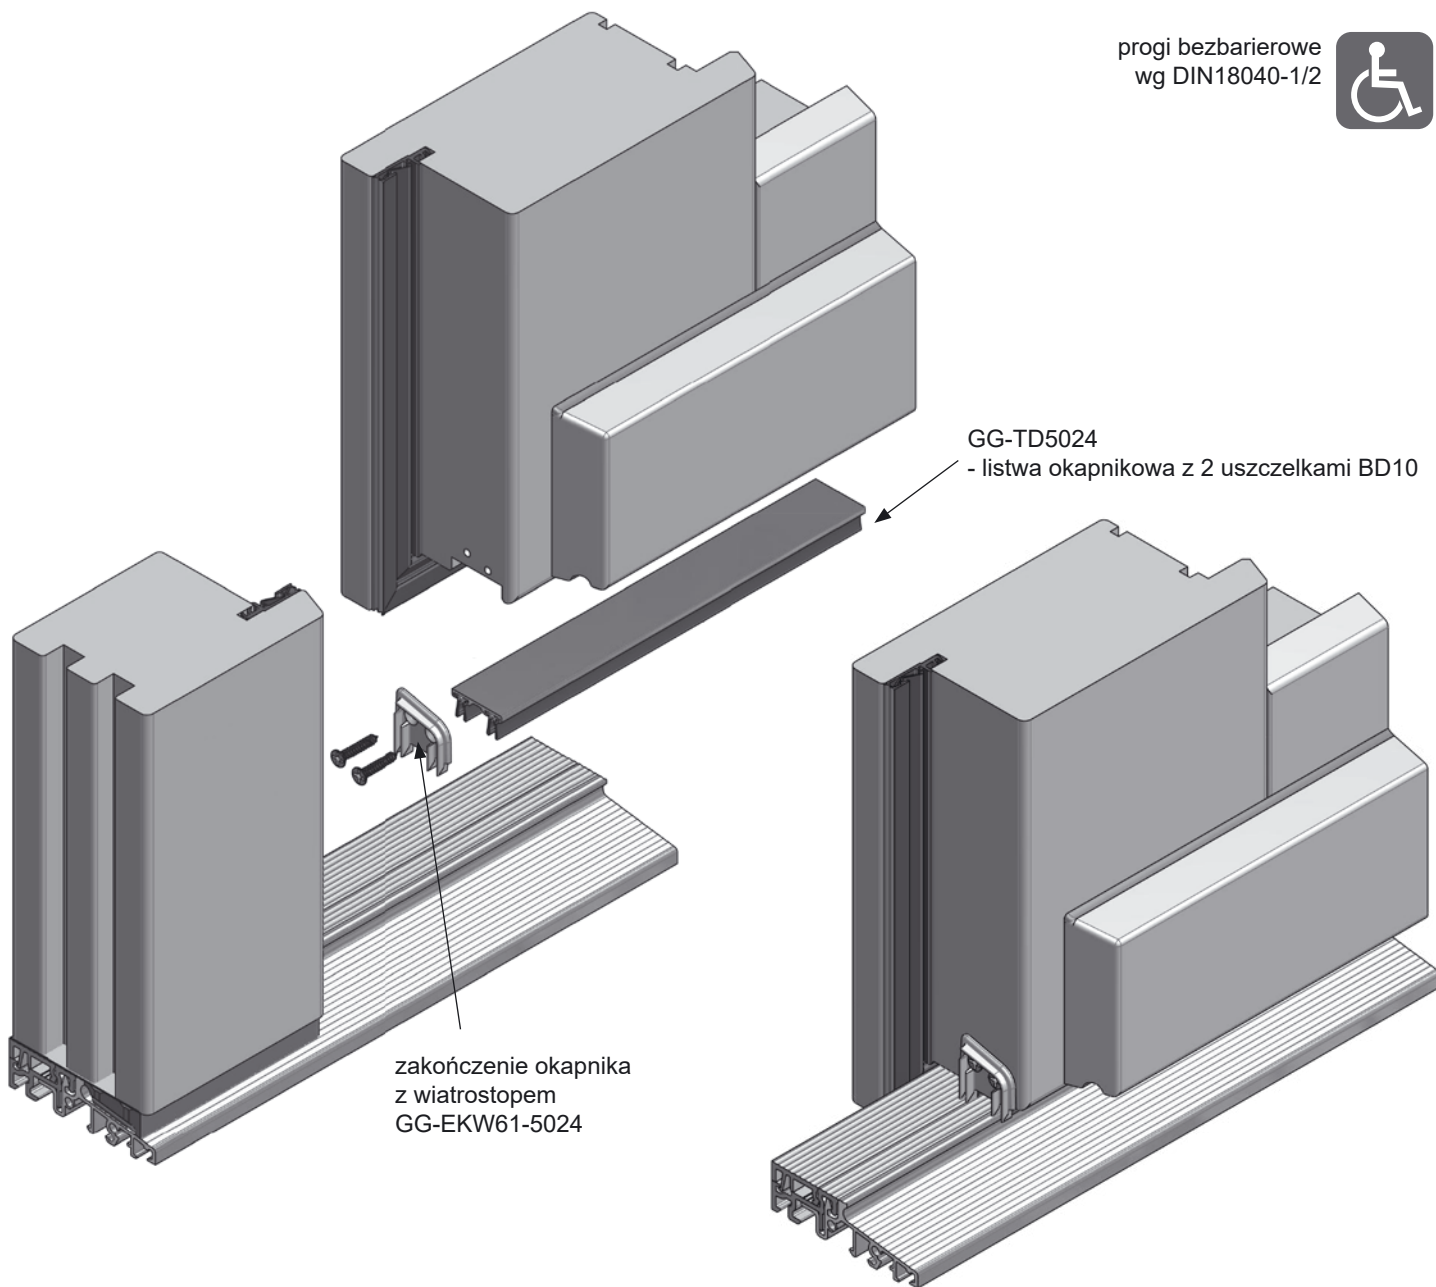

## PROGI COMBI - SŁUPEK RUCHOMY

progi bezbarierowe  
wg DIN18040-1/2

Patent nr. EP 2 290 187

**COMBI - technika progowa**

progi bezbarierowe  
wg DIN18040-1/2