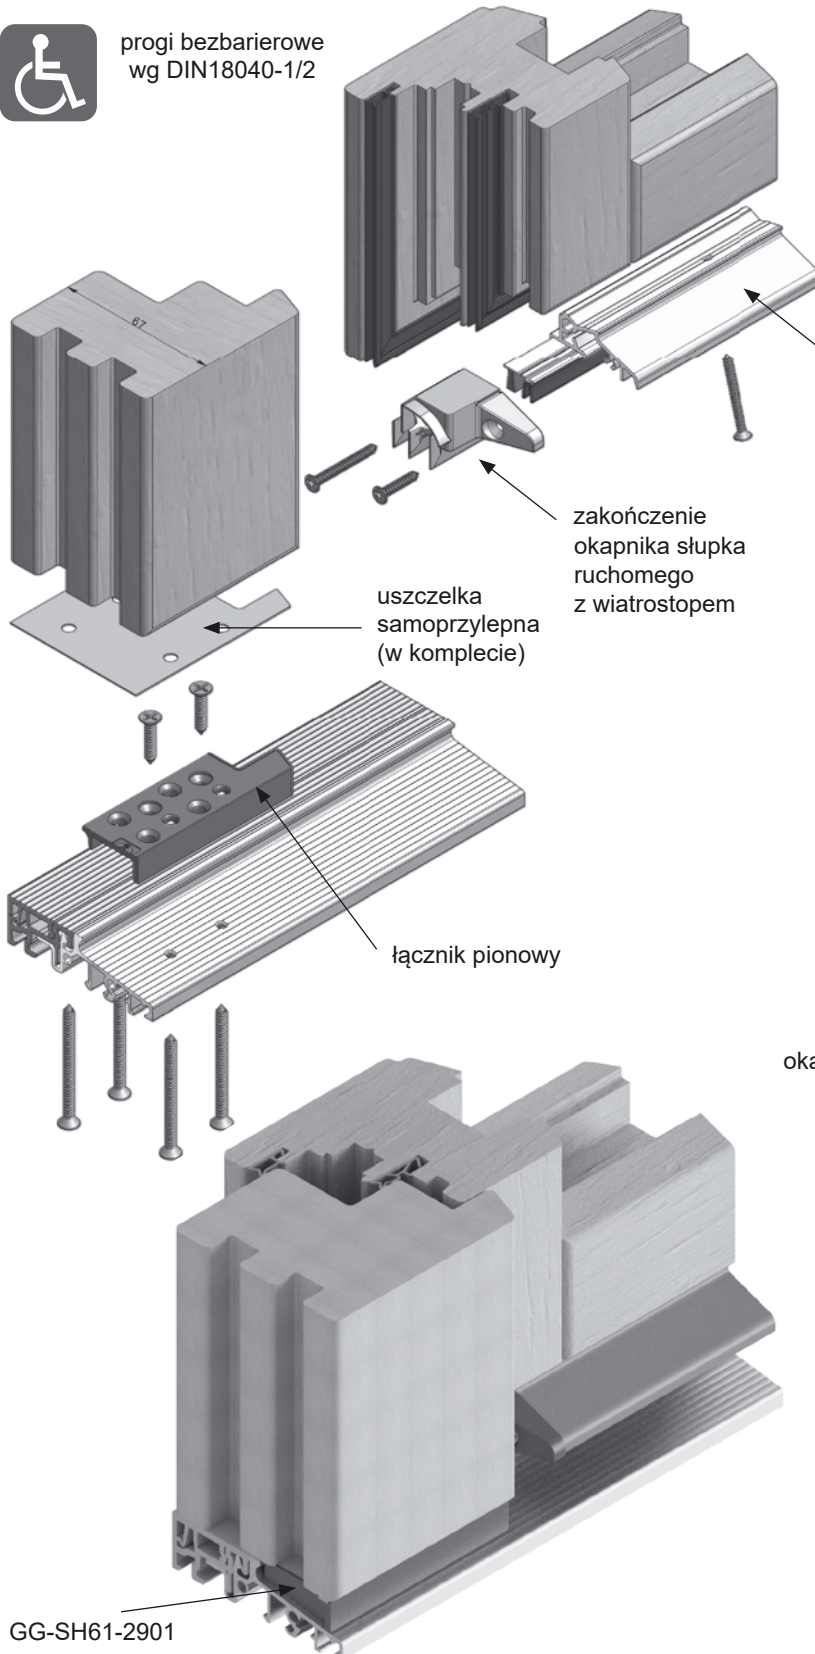

zakończenie  
okapnika słupka  
ruchomego  
GG-STK3512R

listwa okapnikowa  
GG-TD2012/BD10/BD10

zakończenie listwy z  
wiatrostopem  
GG-EKW2012

zakończenie słupka  
ruchomego  
GG-STK2012L

### COMBI - technika progowa

progi bezbarierowe  
wg DIN18040-1/2

okapnik

zakończenie  
okapnika słupka  
ruchomego  
z wiatrostopem

uszczelka  
samoprzylepna  
(w komplecie)

łącznik pionowy

GG-SH61-2901

połączenie bez frezowania ościeżnicy