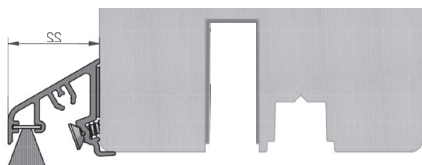

GG-ASL01/BD10

Okapnik zewnętrzny ALU z uszczelką BD...

Numer	Długość	Profil	Kolor	Opakowanie/szt.
GG-ASL01/BD10	1950 mm	uniwersalny	EV1	10

zalecany do drzwi balkonowych