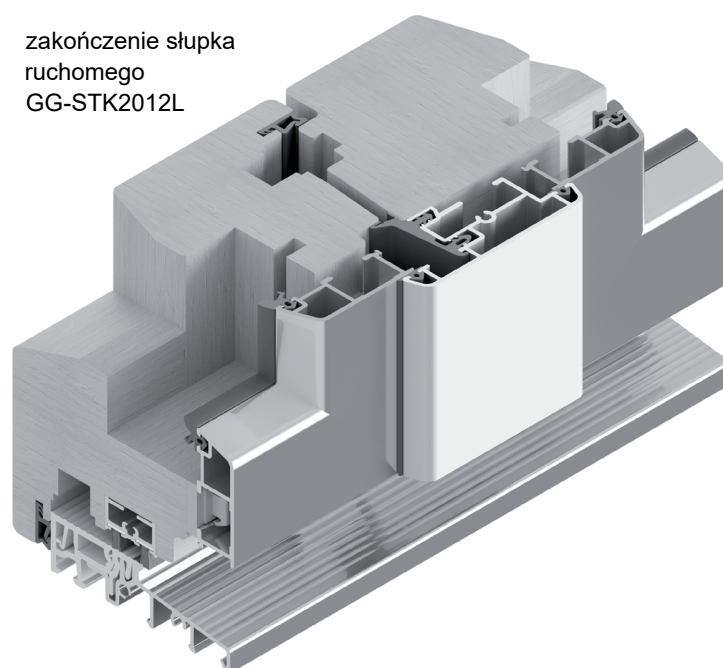

zakończenie słupka
ruchomego
GG-STK2012L