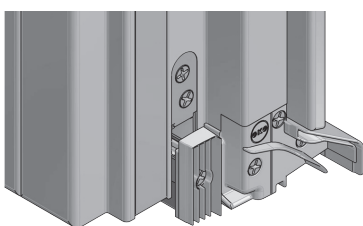

GG-STK11-ASL/L

Zakończenie okapnika ruchomego słupka COMBI PLAN

Numer	Kolor	Okapnik	DIN	Opakowanie/szt.
GG-STK11-ASL/L	szary	ASL01/BD10 + BOD	lewy	10
GG-STK11-ASL/R	szary	ASL01/BD10 + BOD	prawy	10

zalecane przy okapniku GG-ASL01

Zakończenia progu opadającego

Numer	Opis	DIN	Opak./szt
GG-EKBD13L	do skrzydła biernego	lewe	10
GG-EKBD13R	do skrzydła biernego	prawe	10
GG-EKBD13-2-GF	do skrzydła czynnego	uniwersalne	10

zalecane przy listwie okapnika TD