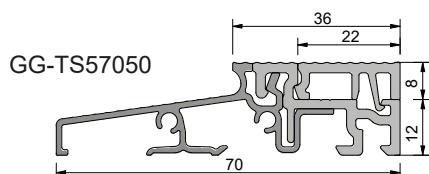

COMBI - technika progowa

Próg COMBI 70 mm, 70 x 20 x 4500 mm, EV1, PCV szary, folia ochronna			
Numer	Profil podprogowy	Opis	Opakowanie/m
GG-TS57050	TSUK6230, TSUK6265	z listwą klipsującą FL22 mm	45