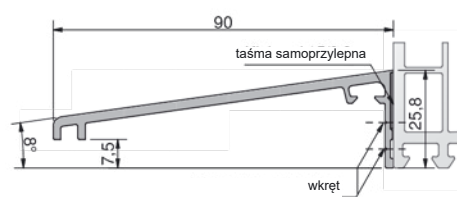

Aluminiowe okapniki ramy, samoprzylepne, zastosowanie uniwersalne, spadek 8°

Numer	Kolor	Wymiary (mm)	Opakowanie /m
GG-WS3625/SK*	EV1	5000 x 36 x 25,8	50
GG-WS4820/SK	EV1	5000 x 48 x 20,0	50
GG-WS4825/SK	EV1	5000 x 48 x 25,8	50
GG-WS9025/SK	EV1	5000 x 90 x 25,8	50

*na zapytanie

WS9025/SK