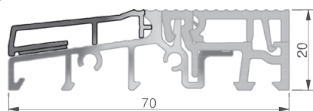

COMBI PLAN 0,0 mm - technika progowa

GG-TSA5702