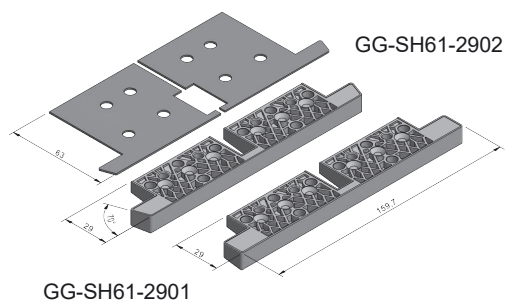

Łącznik ościeżnicy z PCV (29 mm), z uszczelką samoprzylepną					
Numer	Uszcz.	Profil	Wymiar	Opis	Op./kpl.
GG-SH61-2901	65 mm	68 mm	159,7 x 29 mm	skośny 20°	20
GG-SH61-2902	65 mm	68 mm	159,7 x 29 mm	prosty	20
GG-SH61-2901/78	75 mm	78 mm	159,7 x 29 mm	skośny 20°	20
GG-SH61-2902/78	75 mm	78 mm	159,7 x 29 mm	prosty	20
GG-SH61-2901/92	87 mm	92 mm	159,7 x 29 mm	skośny 20°	20
GG-SH61-2902/92	87 mm	92 mm	159,7 x 29 mm	prosty	20

Łącznik ościeżnicy z PCV (41 mm), z uszczelką samoprzylepną					
Numer	Uszcz.	Profil	Wymiar	Opis	Op. / kpl.
GG-SH61-4101	75 mm	78 mm	159,7 x 41 mm	skośny 20°	20
GG-SH61-4102	75 mm	78 mm	159,7 x 41 mm	prosty	20
GG-SH61-4101/92	87 mm	92 mm	159,7 x 41 mm	skośny 20°	20
GG-SH61-4102/92	87 mm	92 mm	159,7 x 41mm	prosty	20

Łącznik ościeżnicy z PCV (53 mm), z uszczelką samoprzylepną					
Numer	Uszcz.	Profil	Wymiar	Opis	Op. / kpl.
GG-SH61-5301	87 mm	92 mm	159,7 x 53 mm	prosty	20

GG-SH61-160

GG-SH61-192

GG-SH61-2901

GG-SH61-2902