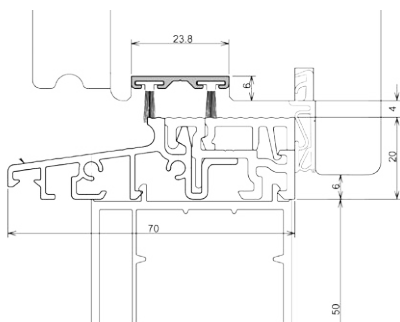

LISTWA OKAPNIKOWA
GG-TD5024/...