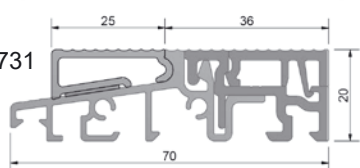

Numer	Próg	Szerokość	Opakowanie/m
GG-TSA5701	COMBI 70 mm	34 mm	50
GG-TSA5801	COMBI 80 mm	44 mm	50
GG-TSA81001	COMBI 100 mm	55 mm	50
GG-TSA5731	COMBI przy szkleniu stałym	25 mm	50

GG-TSA5731