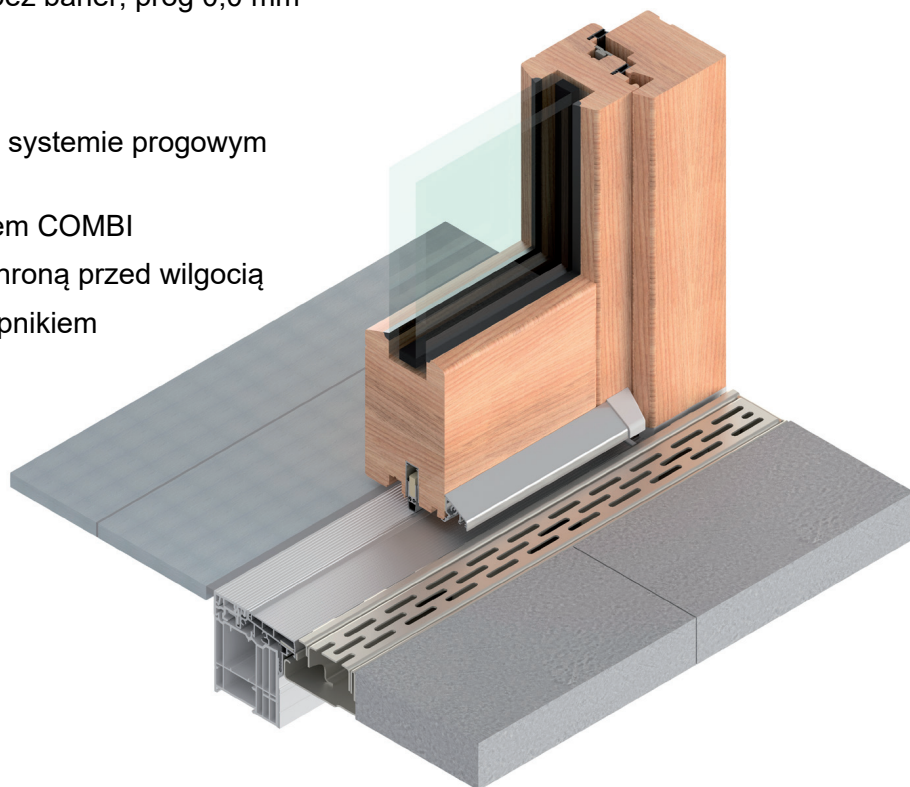

COMBI PLAN 0,0 mm - technika progowa

System progowy COMBI PLAN 0.0 mm

Patent EP 2 957 702

- przejście równe z poziomem podłogi, bez barier, próg 0,0 mm
- do drzwi wejściowych i balkonów
- możliwe ryglowanie RU w progu
- łatwy montaż oparty na standardowym systemie progowym COMBI
- profil drenażowy kompatybilny z progiem COMBI
- odprowadzanie wody na zewnątrz i ochroną przed wilgocią
- wiatrostopy z TPE zintegrowane z okapnikiem
- odporny na deszcz do klasy 9A
- możliwa klasa odporności RC2