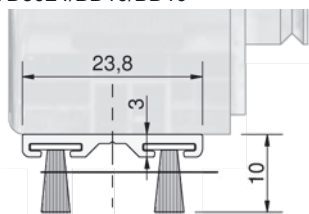

GG-TD5024/BD10/BD10

Listwa okapnikowa z 2 uszczelkami, 1950 mm,
TD5024/uszczelka 1/ uszczelka 2 (patrz uszczelki)

Numer	Kolor	System	Opakowanie/szt.
GG-TD5024/...*/...*	surowy	drewno	25

*należy wybrać uszczelkę

GG-EKW61-5024

Końcówki okapnika płaskiego z wiatrostopem - komplet

Numer	Kolor	Okapnik	System	Opakowanie/kpl.
GG-EKW61-5024	szary	GG-TD5024	uniwersalny	50

Listwa drzwi zewnętrznych z uszczelką, 1950 mm
Numer: TD5015/ uszczelka* (patrz uszczelki)

Numer	Kolor	Profil	Opakowanie/szt.
GG-TD5015/...*	EV1	uniwersalny	25

*należy wybrać uszczelkę