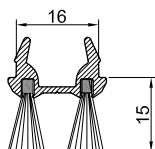

Okapniki uniwersalne

TS2101