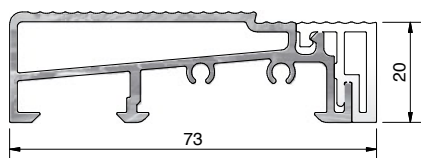

73 mm – głębokość zabudowy, DRZWI OTWIERANE NA ZEWNĄTRZ

Numer	Kolor	Wymiary	Opakowanie
TSA2473	EV1 anoda / PCV szary profile podprogowe: TSUK4135, TSUK5049, TSUK4180	73x22 mm	45