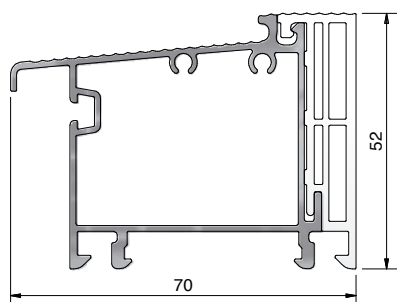

70 mm – głębokość zabudowy

Numer	Kolor	Wymiary	Opakowanie
TS2070	EV1 anoda / PCV szary profile podprogowe: TSUK4135, TSUK5049, TSUK4180 Kömmerring 997, 998, 1272, 1046	70x52 mm	27