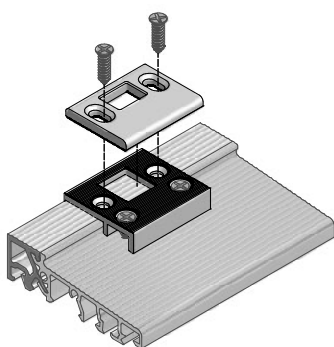

Okapniki uniwersalne

TS2101