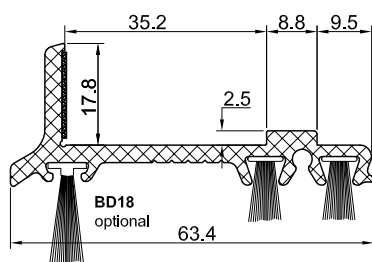

Okapniki uniwersalne

Okapnik z PVC, samoprzylepny z podwójną szczotką, L=1100 mm

Numer	Kolor	Szerokość	Renolit/RAL	Opakowanie
WSK9363/9016	biały	63 mm	9016	25
WSK9363/srebrny	szary	63 mm	9006	25
WSK9363/851805	brąz	63 mm	851805	25

Okapnik z PVC, samoprzylepny z szczotką, L=5000 mm

Numer	Kolor	Szerokość	Renolit/RAL	Opakowanie
WS9325/9016	biały	31 mm	9016	50

Okapnik z aluminium, samoprzylepny z szczotką, L=5000 mm

Numer	Kolor	Szerokość	Anmerkung	Opakowanie
WSA9428/EV1	EV1 anoda	23,3 mm	szczotka BD18	50
WSA9428/EV1/o.Bürste	EV1 anoda	23,3 mm	bez szczotki	50

Numer	System	Kolor		Opakowanie
WS2510	Kömmerling 70 mm Salamander 76 mm	EV1 anoda		50
Numer	System	Długość	Wymiary	Opakowanie
TD93-00/24 mm	Szczotka do WS2510	1100 mm	24 mm	50

Szczotka I

Numer	passend zu	Długość		Opakowanie
BD18	WSK9355 WSK9363 WS9325 WSA9428	1100 mm		10