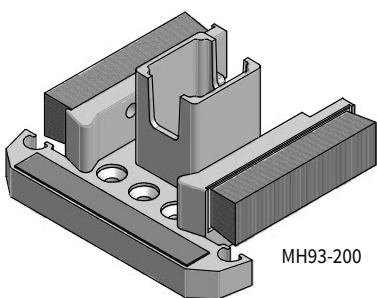

Łączniki progów „BASIC“

SCHÜCO		Łącznik boczny (EH...)				
Numer	Kolor	System			Opakowanie	
EH93-16Schüc *	surowy	Corona 60			50	
EH98-26 *	surowy	Corona CT70			50	
* na zapytanie						
TROCAL		Łącznik boczny (EH...)				
Numer	Kolor	System			Opakowanie	
EH98-12 *	surowy	Innonova 70			50	
* na zapytanie						
VEKA		Łącznik pionowy ramy (SH...) Łącznik słupka stałego (MH...) Łącznik boczny (EH...)				
Numer	Kolor	System	Profil	Szerokość	Opakowanie	
SH93-085g/g	szary	Softline 58	101085		20	
SH93-086g/g	szary	Softline 58	101086		20	
SH93-094g/g	szary	Softline 58	101094		20	
SH93-111g/g	szary	Softline 58	101111		20	
SH93-200g/g	szary	Topline	101200 101204	67 mm	20	
SH93-201/205g/g	szary	Topline	101201 101205	75 mm	20	
SH93-202g/g	szary	Topline	101202	100 mm	20	
SH93-203g/g	szary	Topline	101203	85 mm	20	
SH93-1206g/g	szary	Topline	101206	80 mm	20	
SH93-208g/g	szary	Softline 70	101208	67 mm	20	
SH93-1214g/g	szary	Softline 70	101214	80 mm	20	
SH93-215g/g	szary	Softline 70	101215	100 mm	20	
SH93-1235g/g	szary	Swingline	101235	80 mm	20	
Numer	Kolor	System	Słupek	Szerokość	Opakowanie	
MH93-087g/g	szary	Softline 58	102087		20	
MH93-102g/g	szary	Softline 58	102102		20	
MH93-103/113g/g	szary	Softline 58	102103 102113		20	
MH93-200g/g	szary	Topline	102200	85 mm	20	
MH93-202g/g	szary	Topline	102202	118 mm	20	
MH93-2218g/g	szary	Softline 70	102218	85 mm	20	
MH93-238g/g	szary	Softline 70	102238	118 mm	20	
MH93-2235g/g	szary	Swingline	102235	85 mm	20	
Numer	Kolor	System			Opakowanie	
EH93-04VEK *	surowy	58 mm			50	
EH98-14 *	surowy	70 mm			50	
* na zapytanie						

MH93-200