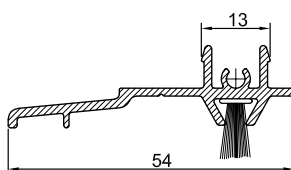

Okapnik z aluminium z szczotką, L=1100 mm

Numer	Kolor	Szerokość	Uwagi	Opakowanie
WSA9366/EV1/EK	EV1 anoda	54 mm	z końcówkami	25

Szczotka dowębowa, przewodnica z aluminium, L=1100 mm

Numer	Kolor	Uwagi	Opakowanie
TD93-12	surowy	z 2 szczotkami	50
TD93-12/1	surowy	z 1 szczotką	50

Numer	Kolor	Uwagi	Opakowanie
TD93-15	surowy	z 2 szczotkami	50
TD93-15/1	surowy	z 1 szczotką	50

Numer	Kolor	Uwagi	Opakowanie
TD93-16	surowy	z 2 szczotkami	50
TD93-16/1	surowy	z 1 szczotką	50

Szczotki do TD93-...

Numer	Wysokość	Kolor	Opakowanie
TD93-00/13 mm	13 mm	czarny	50
TD93-00/15 mm	15 mm	czarny	50
TD93-00/24 mm	24 mm	czarny	50
TD93-00/28 mm	28 mm	czarny	50

Zaczep ryglujący z regulacją

Numer	Kolor	Opakowanie
SST170	srebrny	20

Profil wyrównawczy progów „Basic”, L=4500 mm

Numer	Kolor	Szerokość	Opakowanie
TS2101/46 mm	EV1 anoda	46 mm	45

nur na zapytanie