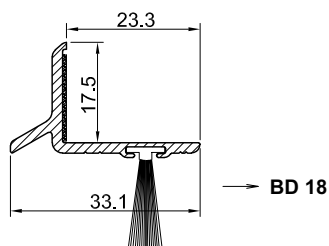

Okapniki uniwersalne

Okapnik z PVC, samoprzylepny z podwójną szczotką, L=1100 mm

Numer	Kolor	Szerokość	Renolit/RAL	Opakowanie
WSK9363/9016	biały	63 mm	9016	25
WSK9363/srebrny	szary	63 mm	9006	25
WSK9363/851805	brąz	63 mm	851805	25

Okapnik z PVC, samoprzylepny z szczotką, L=5000 mm

Numer	Kolor	Szerokość	Renolit/RAL	Opakowanie
WS9325/9016	biały	31 mm	9016	50

Okapnik z aluminium, samoprzylepny z szczotką, L=5000 mm

Numer	Kolor	Szerokość	Anmerkung	Opakowanie
WSA9428/EV1	EV1 anoda	23,3 mm	szczotka BD18	50
WSA9428/EV1/o.Bürste	EV1 anoda	23,3 mm	bez szczotki	50

Numer	System	Kolor		Opakowanie
WS2510	Kömmerling 70 mm Salamander 76 mm	EV1 anoda		50
Numer	System	Długość	Wymiary	Opakowanie
TD93-00/24 mm	Szczotka do WS2510	1100 mm	24 mm	50

Szczotka I

Numer	passend zu	Długość		Opakowanie
BD18	WSK9355 WSK9363 WS9325 WSA9428	1100 mm		10