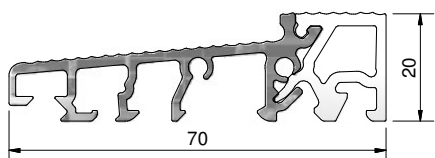

52 mm – głębokość zabudowy

Numer	Kolor	Wymiary	Opakowanie
TS2252	EV1 anoda / PCV szary profile podprogowe: TSUK4135, TSUK4180	52x20 mm	45

62 mm – głębokość zabudowy

Numer	Kolor	Wymiary	Opakowanie
TS2162	EV1 anoda / PCV szary profile podprogowe: TSUK4135, TSUK5049, TSUK4180	62x20 mm	45