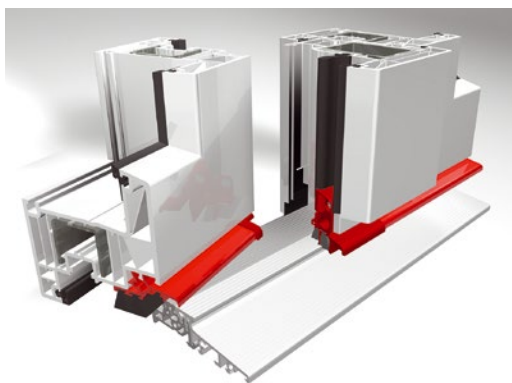

PROGI

Akcesoria dodatkowe

Zeszyt 1

2024