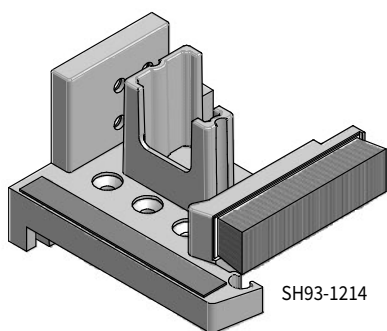

SCHÜCO		Łącznik boczny (EH...)				
Numer	Kolor	System			Opakowanie	
EH93-16Schüc *	surowy	Corona 60			50	
EH98-26 *	surowy	Corona CT70			50	
* na zapytanie						
TROCAL		Łącznik boczny (EH...)				
Numer	Kolor	System			Opakowanie	
EH98-12 *	surowy	Innonova 70			50	
* na zapytanie						
VEKA		Łącznik pionowy ramy (SH...) Łącznik słupka stałego (MH...) Łącznik boczny (EH...)				
Numer	Kolor	System	Profil	Szerokość	Opakowanie	
SH93-085g/g	szary	Softline 58	101085		20	
SH93-086g/g	szary	Softline 58	101086		20	
SH93-094g/g	szary	Softline 58	101094		20	
SH93-111g/g	szary	Softline 58	101111		20	
SH93-200g/g	szary	Topline	101200 101204	67 mm	20	
SH93-201/205g/g	szary	Topline	101201 101205	75 mm	20	
SH93-202g/g	szary	Topline	101202	100 mm	20	
SH93-203g/g	szary	Topline	101203	85 mm	20	
SH93-1206g/g	szary	Topline	101206	80 mm	20	
SH93-208g/g	szary	Softline 70	101208	67 mm	20	
SH93-1214g/g	szary	Softline 70	101214	80 mm	20	
SH93-215g/g	szary	Softline 70	101215	100 mm	20	
SH93-1235g/g	szary	Swingline	101235	80 mm	20	
Numer	Kolor	System	Słupek	Szerokość	Opakowanie	
MH93-087g/g	szary	Softline 58	102087		20	
MH93-102g/g	szary	Softline 58	102102		20	
MH93-103/113g/g	szary	Softline 58	102103 102113		20	
MH93-200g/g	szary	Topline	102200	85 mm	20	
MH93-202g/g	szary	Topline	102202	118 mm	20	
MH93-2218g/g	szary	Softline 70	102218	85 mm	20	
MH93-238g/g	szary	Softline 70	102238	118 mm	20	
MH93-2235g/g	szary	Swingline	102235	85 mm	20	
Numer	Kolor	System			Opakowanie	
EH93-04VEK *	surowy	58 mm			50	
EH98-14 *	surowy	70 mm			50	
* na zapytanie						

SH93-1214