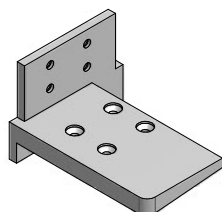

DREWNO

Łącznik pionowy ramy (SH...)

SH99-86

Numer	Kolor	System		Opakowanie
SH99-86g	szary	Drewno		20
SA93-68g	szary	Drewno	również jako czarny	80
EH93-03Köm	surowy	Drewno		50