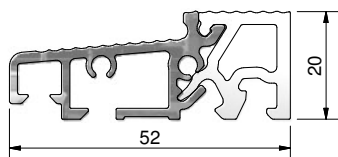

PROGI

Akcesoria dodatkowe

Zeszyt 1

2024

Progi aluminiowe „BASIC“

45 mm – głębokość zabudowy

Numer	Kolor	Wymiary	Opakowanie
TS2245	EV1 anoda / PCV szary profile podprogowe: TSUK4135, TSUK4180	45x20 mm	45

na zapytanie erhältlich