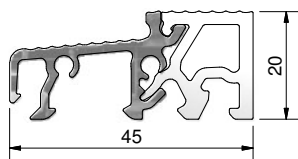

PROGI

Akcesoria dodatkowe

Zeszyt 1

2024

Progi aluminiowe „BASIC“

45 mm – głębokość zabudowy

Numer	Kolor	Wymiary	Opakowanie
TS2245	EV1 anoda / PCV szary profile podprogowe: TSUK4135, TSUK4180	45x20 mm	45

na zapytanie erhältlich