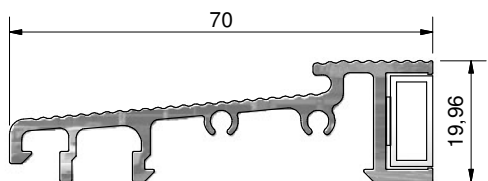

70 mm – głębokość zabudowy

Numer	Kolor	Wymiary	Opakowanie
TS9270	EV1 anoda / PCV szary	70x20 mm	45