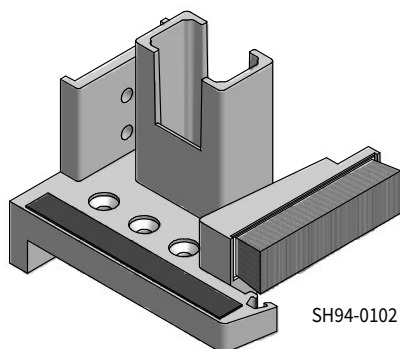

Łączniki progów „BASIC“

KBE

Łącznik pionowy ramy (SH...)
Łącznik słupka stałego (MH...)
Łącznik boczny (EH...)

Numer	Kolor	System	Profil	Szerokość	Opakowanie
SH95-3701g/g	szary	70 mm	371	90 mm	20
SH95-3702g/g	szary	70 mm	370	69 mm	20
SH95-3705g/g	szary	70 mm	372	79 mm	20

Numer	Kolor	System	Stupek	Szerokość	Opakowanie
MH95-3703g/g	szary	70 mm	381	126 mm	20
MH95-3704g/g	szary	70 mm	380	82 mm	20
MH95-3706g/g	szary	70 mm	382	104 mm	20

Numer	Kolor	System			Opakowanie
EH93-01KB	surowy	58 mm			50
EH98-02	surowy	70 mm			50

KÖ mmERLING

Łącznik pionowy ramy (SH...)
Łącznik słupka stałego (MH...)
Łącznik boczny (EH...)

SH94-0102

Numer	Kolor	System	Profil	Szerokość	Opakowanie
SH94-0101g/g	szary	Elegance	0101	70 mm	20
SH94-0102g/g	szary	Elegance	0102	85 mm	20
SH94-2401g/g	szary	Classic	2401	70 mm	20
SH94-2402g/g	szary	Classic	2402	85 mm	20
SH93-1401/1406g/g	szary	3S	1401 1406		20
SH93-1402g/g	szary	3S	1402		20

Numer	Kolor	System	Stupek	Szerokość	Opakowanie
MH94-122g/g	szary	Elegance	0122	90 mm	20
MH94-123g/g	szary	Elegance	0123	105 mm	20
MH94-2422g/g	szary	Classic	2422	90 mm	20
MH94-2423g/g	szary	Classic	2423	105 mm	20
MH93-1422g/g	szary	3S	1422		20
MH93-1423g/g	szary	3S	1423		20

Numer	Kolor	System			Opakowanie
EH93-03K6m	surowy	58 mm			50
EH98-13	surowy	70 mm			50