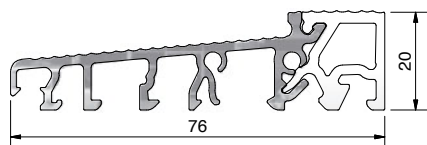

70 mm – głębokość zabudowy

Numer	Kolor	Wymiary	Opakowanie
TS2070	EV1 anoda / PCV szary profile podprogowe: TSUK4135, TSUK5049, TSUK4180 Kömmerring 997, 998, 1272, 1046	70x52 mm	27

Łączniki progów „BASIC“