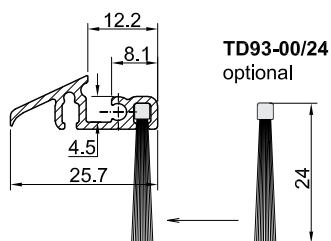

Okapniki uniwersalne

Okapnik z PVC, samoprzylepny z podwójną szczotką, L=1100 mm

Numer	Kolor	Szerokość	Renolit/RAL	Opakowanie
WSK9363/9016	biały	63 mm	9016	25
WSK9363/srebrny	szary	63 mm	9006	25
WSK9363/851805	brąz	63 mm	851805	25

Okapnik z PVC, samoprzylepny z szczotką, L=5000 mm

Numer	Kolor	Szerokość	Renolit/RAL	Opakowanie
WS9325/9016	biały	31 mm	9016	50

Okapnik z aluminium, samoprzylepny z szczotką, L=5000 mm

Numer	Kolor	Szerokość	Anmerkung	Opakowanie
WSA9428/EV1	EV1 anoda	23,3 mm	szczotka BD18	50
WSA9428/EV1/o.Bürste	EV1 anoda	23,3 mm	bez szczotki	50

Numer	System	Kolor		Opakowanie
WS2510	Kömmerling 70 mm Salamander 76 mm	EV1 anoda		50
Numer	System	Długość	Wymiary	Opakowanie
TD93-00/24 mm	Szczotka do WS2510	1100 mm	24 mm	50

Szczotka I

Numer	passend zu	Długość		Opakowanie
BD18	WSK9355 WSK9363 WS9325 WSA9428	1100 mm		10