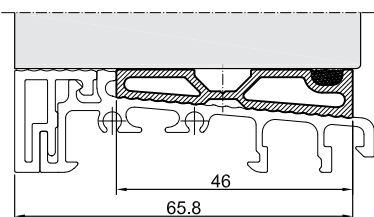

Okapniki uniwersalne

TS2101