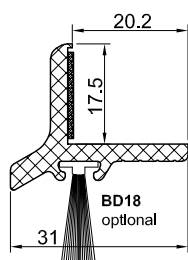

Okapniki uniwersalne

Okapnik z PVC, samoprzylepny z podwójną szczotką, L=1100 mm

Numer	Kolor	Szerokość	Renolit/RAL	Opakowanie
WSK9363/9016	biały	63 mm	9016	25
WSK9363/srebrny	szary	63 mm	9006	25
WSK9363/851805	brąz	63 mm	851805	25

Okapnik z PVC, samoprzylepny z szczotką, L=5000 mm

Numer	Kolor	Szerokość	Renolit/RAL	Opakowanie
WS9325/9016	biały	31 mm	9016	50

Okapnik z aluminium, samoprzylepny z szczotką, L=5000 mm

Numer	Kolor	Szerokość	Anmerkung	Opakowanie
WSA9428/EV1	EV1 anoda	23,3 mm	szczotka BD18	50
WSA9428/EV1/o.Bürste	EV1 anoda	23,3 mm	bez szczotki	50

Numer	System	Kolor		Opakowanie
WS2510	Kömmerling 70 mm Salamander 76 mm	EV1 anoda		50
Numer	System	Długość	Wymiary	Opakowanie
TD93-00/24 mm	Szczotka do WS2510	1100 mm	24 mm	50

Szczotka I

Numer	passend zu	Długość		Opakowanie
BD18	WSK9355 WSK9363 WS9325 WSA9428	1100 mm		10