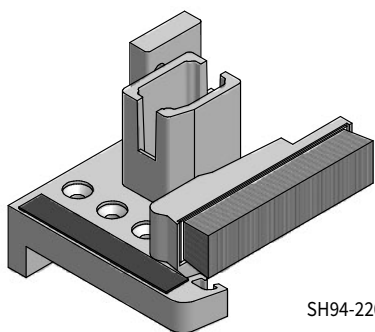

SH94-220

Numer	Kolor	System	Profil	Szerokość	Opakowanie
SH94-0026g/g	szary	2D	210020	70 mm	20
SH94-0030g/g	szary	2D	210030	80 mm	20
SH94-220g/g	szary	Streamline	250220	68 mm	20
SH94-230g/g	szary	Streamline	250230	85 mm	20
SH94-110g/g	szary	3D rund	110220	80 mm	20
SH94-225g/g	szary	3D 15°	110225	80 mm	20

Numer	Kolor	System	Słupek	Szerokość	Opakowanie
MH94-2025g/g	szary	2D	212025	82 mm	20
MH94-2030g/g	szary	2D	212030	102 mm	20
MH94-120g/g	szary	Streamline	252120	82 mm	20
MH94-130g/g	szary	Streamline	252130	102 mm	20
MH94-112g/g	szary	3D rund	112220	108 mm	20
MH94-125g/g	szary	3D 15°	112125	108 mm	20

Numer	Kolor	System			Opakowanie
EH93-09	surowy	2D			50
EH98-03	surowy	3D			50
EH98-03/Streamline	surowy	Streamline			50