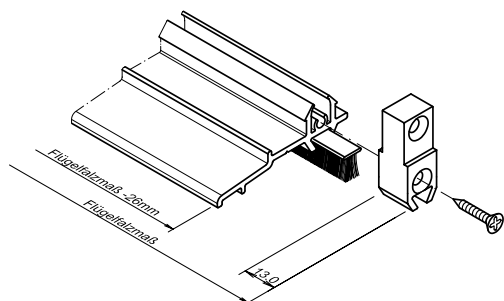

Okapniki uniwersalne

TS2101

Okapnik z aluminium z szczotką, L=1100 mm

Numer	Kolor	Szerokość	Uwagi	Opakowanie
WSA9366/EV1/EK	EV1 anoda	54 mm	z końcówkami	25

Szczotka dowębowa, przewodnica z aluminium, L=1100 mm

Numer	Kolor	Uwagi	Opakowanie
TD93-12	surowy	z 2 szczotkami	50
TD93-12/1	surowy	z 1 szczotką	50

Numer	Kolor	Uwagi	Opakowanie
TD93-15	surowy	z 2 szczotkami	50
TD93-15/1	surowy	z 1 szczotką	50

Numer	Kolor	Uwagi	Opakowanie
TD93-16	surowy	z 2 szczotkami	50
TD93-16/1	surowy	z 1 szczotką	50

Szczotki do TD93-...

Numer	Wysokość	Kolor	Opakowanie
TD93-00/13 mm	13 mm	czarny	50
TD93-00/15 mm	15 mm	czarny	50
TD93-00/24 mm	24 mm	czarny	50
TD93-00/28 mm	28 mm	czarny	50

Zaczep ryglujący z regulacją

Numer	Kolor	Opakowanie
SST170	srebrny	20

Profil wyrównawczy progów „Basic”, L=4500 mm

Numer	Kolor	Szerokość	Opakowanie
TS2101/46 mm	EV1 anoda	46 mm	45

nur na zapytanie