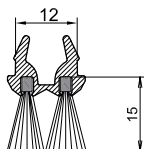

Okapniki uniwersalne

TS2101