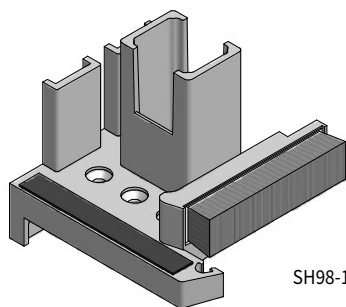

BRÜGMANN

SH98-103

Łącznik pionowy ramy (SH...) Łącznik słupka stałego (MH...) Łącznik boczny (EH...)

Numer	Kolor	System	Profil	Szerokość	Opakowanie
SH98-102g/g	szary	AD73	HP102	68 mm	20
SH98-103g/g	szary	AD73	HP103	78 mm	20
SH98-104g/g	szary	AD73	HP73	90 mm	20

Numer	Kolor	System	Słupek	Szerokość	Opakowanie
MH98-302g/g	szary	AD73	HP302	90 mm	20
MH98-303g/g	szary	AD73	HP303	102 mm	20
MH98-304g/g	szary	AD73	HP304	115 mm	20

Numer	Kolor	System		Opakowanie
EH93-73	surowy	AD73		50

GEALAN

Łącznik boczny (EH...)

Numer	Kolor	System		Opakowanie
EH93-02	surowy	S8000		50
EH93-08Geala	surowy	S3000		50