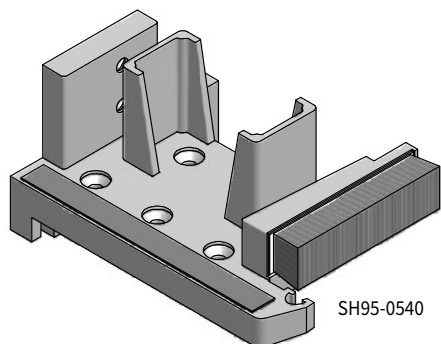

Łączniki progów „BASIC“

REHAU

Łącznik pionowy ramy (SH...)
Łącznik słupka stałego (MH...)
Łącznik boczny (EH...)

SH95-0540

Numer	Kolor	System	Profil	Szerokość	Opakowanie
SH95-0000g	szary	Brillant	550000/05	68 mm	20
SH95-0010g	szary	Brillant	550010/15	76 mm	20
SH95-0540g	szary	Brillant	550540	98 mm	20
SH95-4041g	szary	S730	554041/45		20
SH95-4061g	szary	S730	554061/65		20

Numer	Kolor	System	Słupek	Szerokość	Opakowanie
MH95-0020g	szary	Brillant	550020/25	86 mm	20
MH95-0780g	szary	Brillant	550780	120 mm	20
MH95-4091g	szary	S730	554091/95		20

Numer	Kolor	System	Material		Opakowanie
EH93-02/roh	surowy	S730	ZnAl		50
EH98-12/roh	surowy	Brillant	ZnAl		50

SALAMANDER

Łącznik pionowy ramy (SH...)
Łącznik słupka stałego (MH...)
Łącznik boczny (EH...)