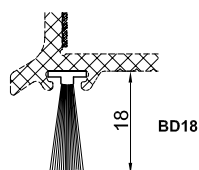

Okapniki uniwersalne

Okapnik z PVC, samoprzylepny z podwójną szczotką, L=1100 mm

Numer	Kolor	Szerokość	Renolit/RAL	Opakowanie
WSK9363/9016	biały	63 mm	9016	25
WSK9363/srebrny	szary	63 mm	9006	25
WSK9363/851805	brąz	63 mm	851805	25

Okapnik z PVC, samoprzylepny z szczotką, L=5000 mm

Numer	Kolor	Szerokość	Renolit/RAL	Opakowanie
WS9325/9016	biały	31 mm	9016	50

Okapnik z aluminium, samoprzylepny z szczotką, L=5000 mm

Numer	Kolor	Szerokość	Anmerkung	Opakowanie
WSA9428/EV1	EV1 anoda	23,3 mm	szczotka BD18	50
WSA9428/EV1/o.Bürste	EV1 anoda	23,3 mm	bez szczotki	50

Numer	System	Kolor		Opakowanie
WS2510	Kömmerling 70 mm Salamander 76 mm	EV1 anoda		50
Numer	System	Długość	Wymiary	Opakowanie
TD93-00/24 mm	Szczotka do WS2510	1100 mm	24 mm	50

Szczotka I

Numer	passend zu	Długość		Opakowanie
BD18	WSK9355 WSK9363 WS9325 WSA9428	1100 mm		10