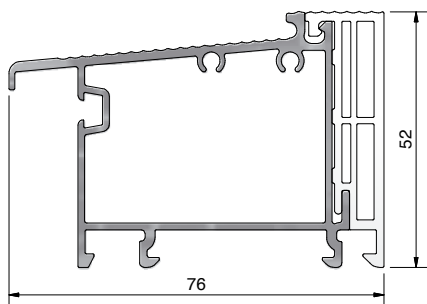

Łączniki progów „BASIC“