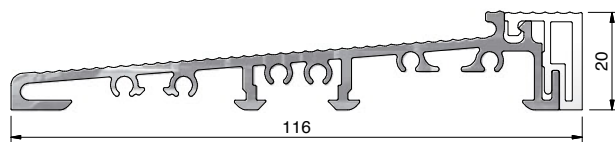

76 mm – głębokość zabudowy

Numer	Kolor	Wymiary	Opakowanie
TS2276	EV1 anoda / PCV szary profile podprogowe: TSUK4135, TSUK5049, TSUK4180	76x20 mm	45
TS2076	EV1 anoda / PCV szary profile podprogowe: TSUK4135, TSUK5049, TSUK4180 Salamander 416155, 416165, 406175	76x52 mm	27

116 mm – głębokość zabudowy

Numer	Kolor	Wymiary	Opakowanie
TS21116	EV1 anoda / PCV szary profile podprogowe: TSUK4135, TSUK5049, TSUK4180	116x20 mm	27