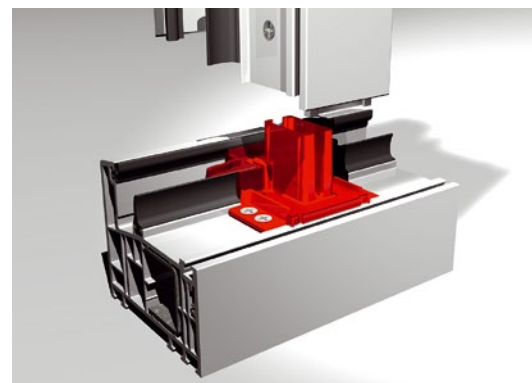

PROGI

Akcesoria dodatkowe

Zeszyt 1

2024