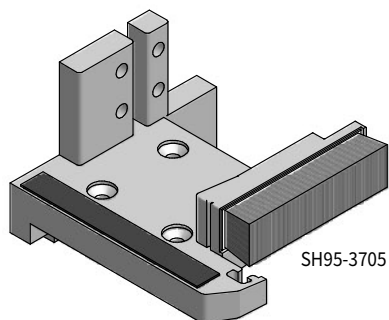

GEALAN

Łącznik boczny (EH...)

Numer	Kolor	System		Opakowanie
EH93-02	surowy	S8000		50
EH93-08Geala	surowy	S3000		50

DREWNO

Łącznik pionowy ramy (SH...)

SH99-86

Numer	Kolor	System		Opakowanie
SH99-86g	szary	Drewno		20
SA93-68g	szary	Drewno	również jako czarny	80
EH93-03Köm	surowy	Drewno		50

Łączniki progów „BASIC“

KBE

Łącznik pionowy ramy (SH...)
Łącznik słupka stałego (MH...)
Łącznik boczny (EH...)

SH95-3705

Numer	Kolor	System	Profil	Szerokość	Opakowanie
SH95-3701g/g	szary	70 mm	371	90 mm	20
SH95-3702g/g	szary	70 mm	370	69 mm	20
SH95-3705g/g	szary	70 mm	372	79 mm	20