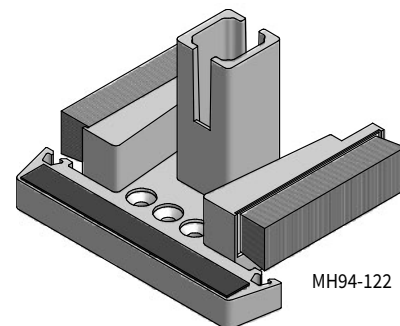

Łączniki progów „BASIC“

KBE

Łącznik pionowy ramy (SH...)
Łącznik słupka stałego (MH...)
Łącznik boczny (EH...)

SH95-3705

Numer	Kolor	System	Profil	Szerokość	Opakowanie
SH95-3701g/g	szary	70 mm	371	90 mm	20
SH95-3702g/g	szary	70 mm	370	69 mm	20
SH95-3705g/g	szary	70 mm	372	79 mm	20

Numer	Kolor	System	Stupek	Szerokość	Opakowanie
MH95-3703g/g	szary	70 mm	381	126 mm	20
MH95-3704g/g	szary	70 mm	380	82 mm	20
MH95-3706g/g	szary	70 mm	382	104 mm	20

Numer	Kolor	System			Opakowanie
EH93-01KB	surowy	58 mm			50
EH98-02	surowy	70 mm			50

KÖ mmERLING

Łącznik pionowy ramy (SH...)
Łącznik słupka stałego (MH...)
Łącznik boczny (EH...)

SH94-0102

MH94-122

Numer	Kolor	System	Profil	Szerokość	Opakowanie
SH94-0101g/g	szary	Elegance	0101	70 mm	20
SH94-0102g/g	szary	Elegance	0102	85 mm	20
SH94-2401g/g	szary	Classic	2401	70 mm	20
SH94-2402g/g	szary	Classic	2402	85 mm	20
SH93-1401/1406g/g	szary	3S	1401 1406		20
SH93-1402g/g	szary	3S	1402		20