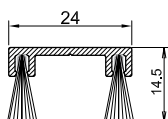

Okapniki uniwersalne

TS2101