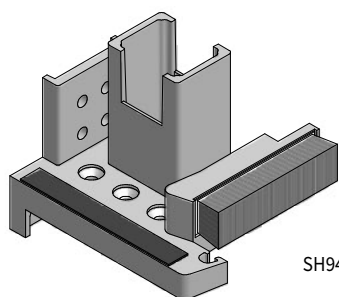

Numer	Kolor	Wymiary	Opakowanie
TSA2473	EV1 anoda / PCV szary profile podprogowe: TSUK4135, TSUK5049, TSUK4180	73x22 mm	45

70 mm – głębokość zabudowy

Numer	Kolor	Wymiary	Opakowanie
TS9270	EV1 anoda / PCV szary	70x20 mm	45

Łączniki progów „BASIC“

ALUPLAST

SH94-003

EH98-40

Łącznik pionowy ramy (SH...) Łącznik słupka stałego (MH...) Łącznik boczny (EH...)

Numer	Kolor	System	Profil	Szerokość	Opakowanie
SH94-002g/g	szary	4000	140 002	70 mm	20
SH94-003g/g	szary	4000	140 003	80 mm	20
SH95-402g/g	szary	2000	140 002	70 mm	20
SH95-403g/g	szary	2000	140 003	80 mm	20