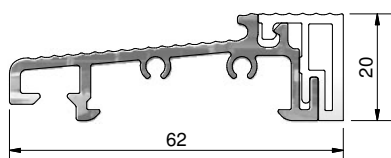

62 mm – głębokość zabudowy

Numer	Kolor	Wymiary	Opakowanie
TS2162	EV1 anoda / PCV szary profile podprogowe: TSUK4135, TSUK5049, TSUK4180	62x20 mm	45