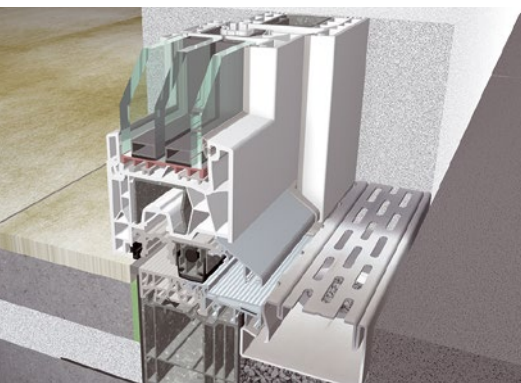

PROGI

Akcesoria dodatkowe

Zeszyt 1

2024