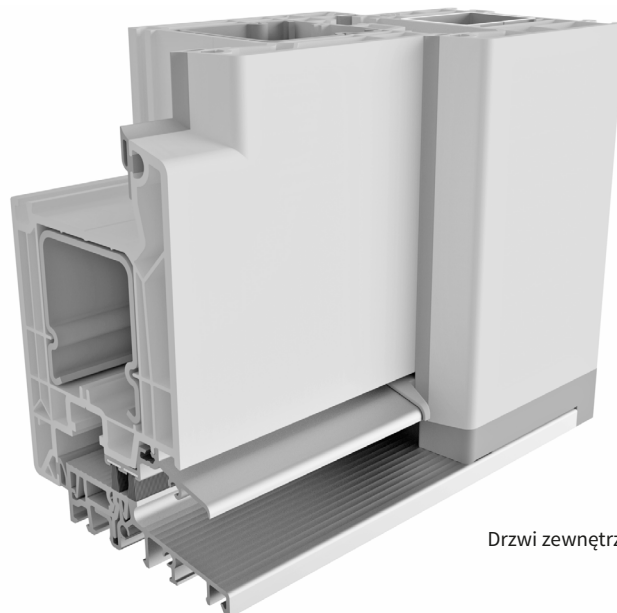

KOMFORT

niskie lub całkowicie płaskie systemy doszczelnień progowych podnoszą komfort użytkownikom obiektów prywatnych i użyteczności publicznej

ZBADANE WŁAŚCIWOŚCI:

- wodoszczelność – do klasy E900 (dla konstrukcji drzwi balkonowych, 2 skrzydłowych z ruchomym słupkiem) wg DIN EN 1027,
- przepuszczalność powietrza – do klasy 4 wg DIN EN 1026
- antywłamaniowość RC2/RC2N wg DIN EN 1627:2011

UWAGA: Wykonujemy projekty wg indywidualnych potrzeb klientów.

Drzwi zewnętrzne

Drzwi balkonowe z ruchomym słupkiem

**WIELOLETNIE
DOŚWIADCZENIE**
w technice
progowej

System doszczelnień progowych COMBI 20 mm to nie tylko sprawdzone rozwiązanie, lecz także – po uzupełnieniu w dodatkowe akcesoria – doskonała baza do stworzenia progu zerowego COMBI PLAN oraz systemów NL w Veka SL82 i Gealan 9000-NL. To również bardzo wysokie parametry szczelności poparte certyfikatami, gwarantujące bezpieczeństwo inwestycyjne.