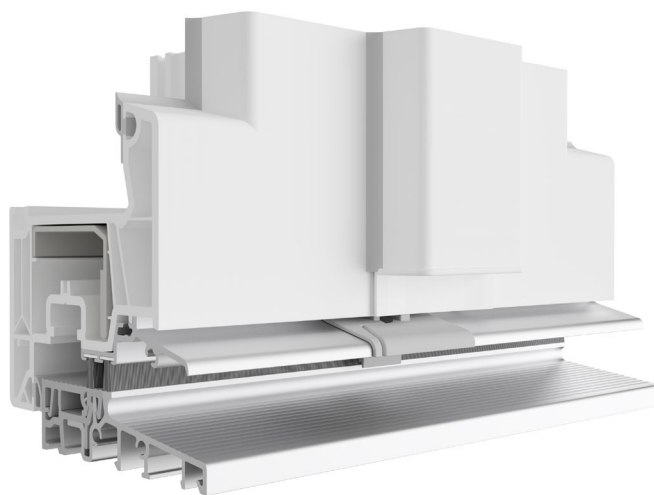

KOMFORT

niskie lub całkowicie płaskie systemy doszczelnień progowych podnoszą komfort użytkownikom obiektów prywatnych i użyteczności publicznej

ZBADANE WŁAŚCIWOŚCI:

- wodoszczelność – do klasy E900 (dla konstrukcji drzwi balkonowych, 2 skrzydłowych z ruchomym słupkiem) wg DIN EN 1027,
- przepuszczalność powietrza – do klasy 4 wg DIN EN 1026
- antywłamaniowość RC2/RC2N wg DIN EN 1627:2011

ZASTOSOWANIE:

- do drzwi tarasowych i wejściowych,
- do drzwi otwieranych na zewnątrz i do wewnątrz,
- do drzwi rozwiernych i rozwierno uchylnych,
- do drzwi ze słupkiem stałym i ruchomym,
- do drzwi ze stałym szkleniem,
- do drzwi wykonanych z PCW w systemach: ALUPLAST, AVANTGARDE, GEALAN, IGLO, OVLO, PROFINE, REHAU, SALAMANDER, SCHÜCO, VEKA, WITAL,
- do drzwi wykonanych z drewna i z nakładkami aluminiowymi,
- do drzwi w systemie holenderskim NL (wybrane systemy profili)

UWAGA: Wykonujemy projekty wg indywidualnych potrzeb klientów.

Drzwi zewnętrzne

Drzwi balkonowe z ruchomym słupkiem

**WIELOLETNIE
DOŚWIADCZENIE**
w technice
progowej

System doszczelnień progowych COMBI 20 mm to nie tylko sprawdzone rozwiązanie, lecz także – po uzupełnieniu w dodatkowe akcesoria – doskonała baza do stworzenia progu zerowego COMBI PLAN oraz systemów NL w Veka SL82 i Gealan 9000-NL. To również bardzo wysokie parametry szczelności poparte certyfikatami, gwarantujące bezpieczeństwo inwestycyjne.