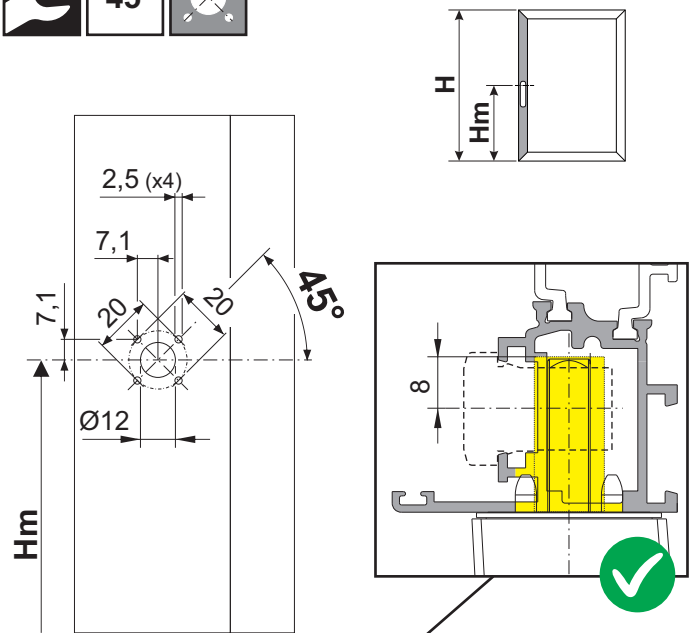

INSTRUKCJA MONTAŻU KLAMKI BEZROZETOWEJ

SUPRA

technika
progowa

//ALUMASTER®
WINDOWS AND DOORS SOLUTIONS

KLAMKA SUPRA - INSTRUKCJA MONTAŻU

KLAMKA SUPRA - INSTRUKCJA MONTAŻU

KLAMKA SUPRA - INSTRUKCJA MONTAŻU

3

KLAMKA SUPRA - INSTRUKCJA MONTAŻU

4

5