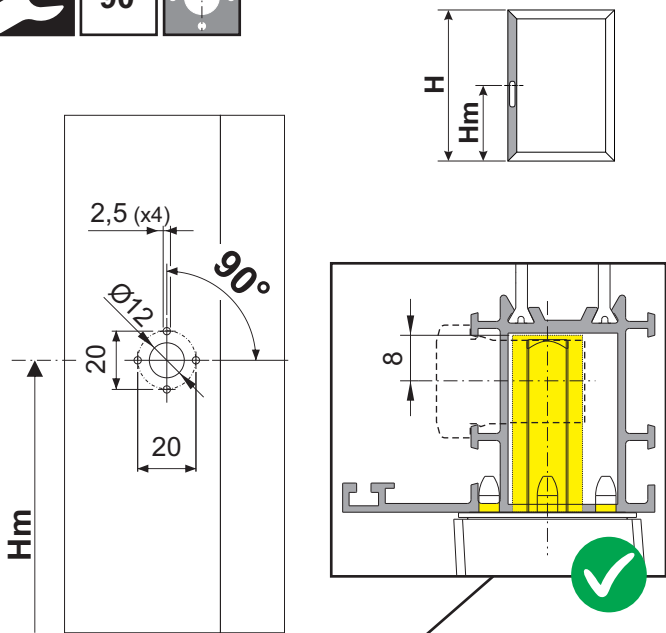

INSTRUKCJA MONTAŻU KLAMKI BEZROZETOWEJ

SUPRA

technika
progowa

//ALUMASTER®
WINDOWS AND DOORS SOLUTIONS

KLAMKA SUPRA - INSTRUKCJA MONTAŻU

KLAMKA SUPRA - INSTRUKCJA MONTAŻU

KLAMKA SUPRA - INSTRUKCJA MONTAŻU

3

KLAMKA SUPRA - INSTRUKCJA MONTAŻU

4

5