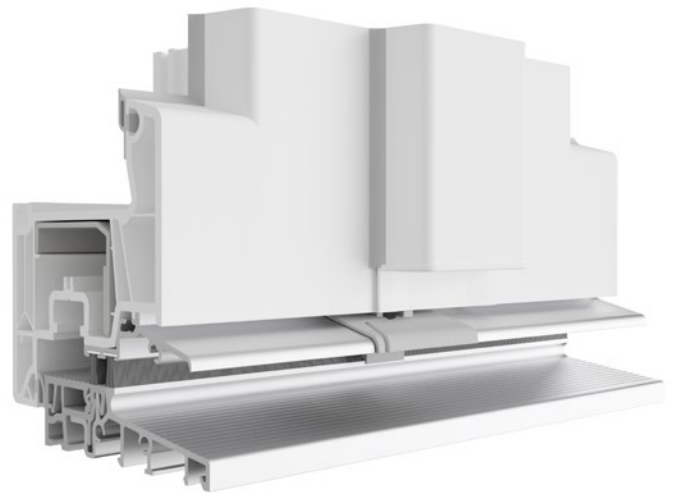

KOMFORT

Flache oder bodenebene Türschwellsysteme erhöhen den Komfort in Wohnbereichen und öffentlichen Gebäuden deutlich.

GEPRÜFTE EINGESCHAFTEN:

- Schlagregendichtheit bis zu Klasse E900 nach DIN EN 12208 (bei Balkontür, 2-flg. auch bei Stulptüren)
- Einbruchhemmung RC2/RC2N nach DIN EN 1627:2011 möglich
- Luftdurchlässigkeit bis zu Klasse 4 nach DIN EN 1026

ACHTUNG: Wir realisieren Projekte nach individuellem Bedarf der Kunden

Haustüre

Balkontüre mit dem Stulp

**LANGJÄHRIGE
ERFAHRUNG**
in der Schwellen-
technik

Das bewährte 20 mm COMBI-System bietet umfangreiche und patentierte Lösungen auch für die NL-Systeme Veka SL82 und Gealan 9000-NL sowie - nach der Ergänzung zusätzlicher Komponenten – eine hervorragende Basis für das barrierefreie COMBI PLAN Nullschwellsystem.