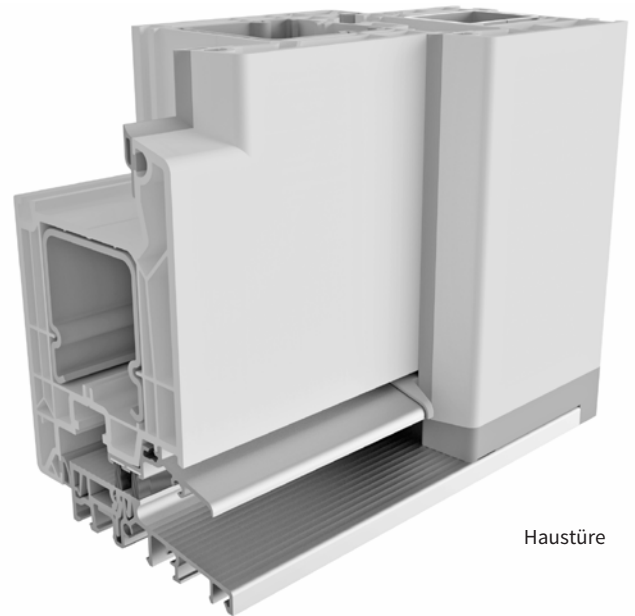

KOMFORT

Flache oder bodenebene Türschwellsysteme erhöhen den Komfort in Wohnbereichen und öffentlichen Gebäuden deutlich.

GEPRÜFTE EINGESCHAFTEN:

- Schlagregendichtheit bis zu Klasse E900 nach DIN EN 12208 (bei Balkontür, 2-flg. auch bei Stulptüren)
- Einbruchhemmung RC2/RC2N nach DIN EN 1627:2011 möglich
- Luftdurchlässigkeit bis zu Klasse 4 nach DIN EN 1026

ACHTUNG: Wir realisieren Projekte nach individuellem Bedarf der Kunden

Haustüre

Balkontüre mit dem Stulp

**LANGJÄHRIGE
ERFAHRUNG**
in der Schwellen-
technik

Das bewährte 20 mm COMBI-System bietet umfangreiche und patentierte Lösungen auch für die NL-Systeme Veka SL82 und Gealan 9000-NL sowie - nach der Ergänzung zusätzlicher Komponenten – eine hervorragende Basis für das barrierefreie COMBI PLAN Nullschwellsystem.